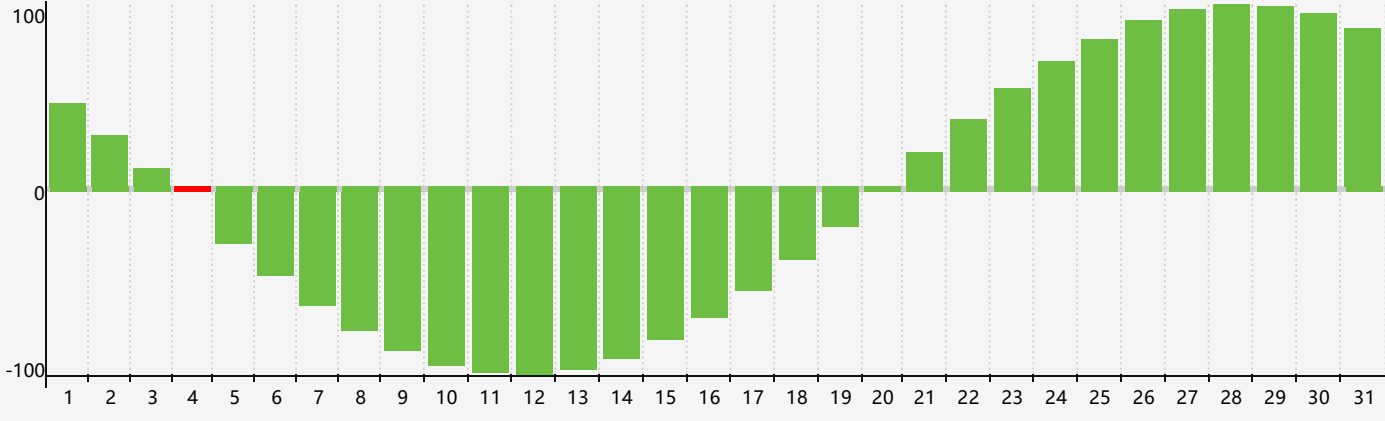

Mars 2021 Calendrier de Biorythme Intellectuel

Mars 2021 Calendrier Émotionnel de Biorythme

Mars 2021 Calendrier de Biorythme Physique

Mars 2021

DIM	LUN	MAR	MER	JEU	VEN	SAM
28	1	2	3	4 Intellectuel	5	6
7	8	9	10 Émotif	11 Physique	12	13
14	15	16	17	18	19	20
21	22	23	24	25	26	27
28	29	30	31	1	2	3 Physique