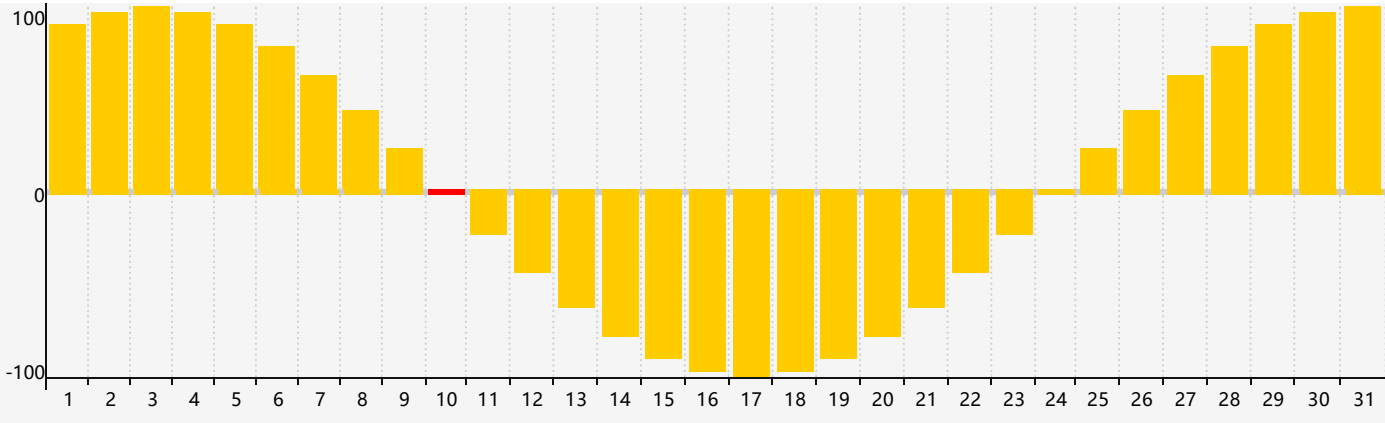

Mars 2021 Calendrier de Biorythme Intellectuel

Mars 2021 Calendrier Émotionnel de Biorythme

Mars 2021 Calendrier de Biorythme Physique

Mars 2021

DIM	LUN	MAR	MER	JEU	VEN	SAM
28	1	2	3	4 Intellectuel	5	6
7	8	9	10 Émotif	11 Physique	12	13
14	15	16	17	18	19	20
21	22	23	24	25	26	27
28	29	30	31	1	2	3 Physique