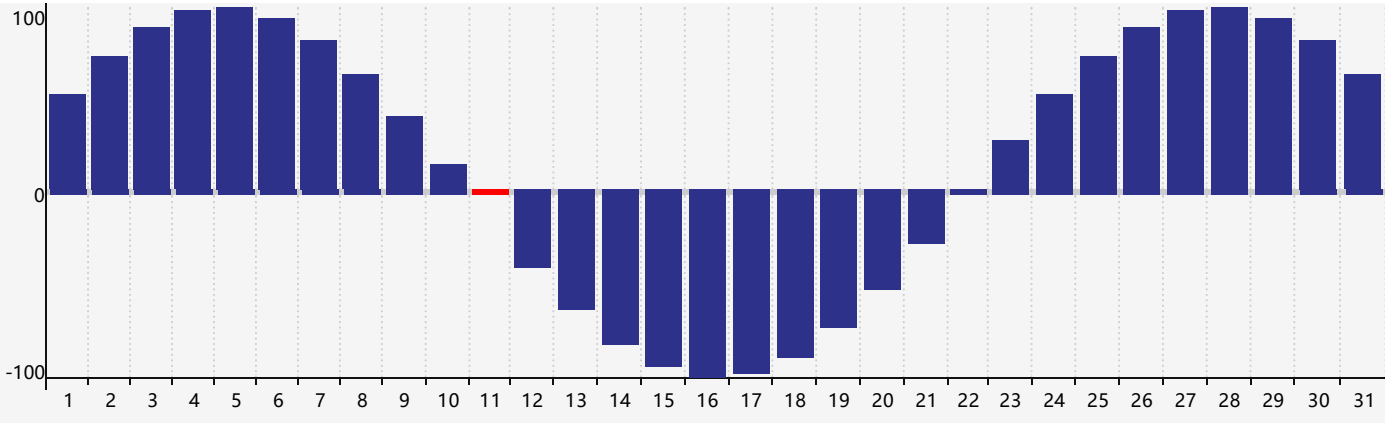

Mars 2021 Calendrier de Biorythme Intellectuel

Mars 2021 Calendrier Émotionnel de Biorythme

Mars 2021 Calendrier de Biorythme Physique

Mars 2021

DIM	LUN	MAR	MER	JEU	VEN	SAM
28	1	2	3	4 Intellectuel	5	6
7	8	9	10 Émotif	11 Physique	12	13
14	15	16	17	18	19	20
21	22	23	24	25	26	27
28	29	30	31	1	2	3 Physique