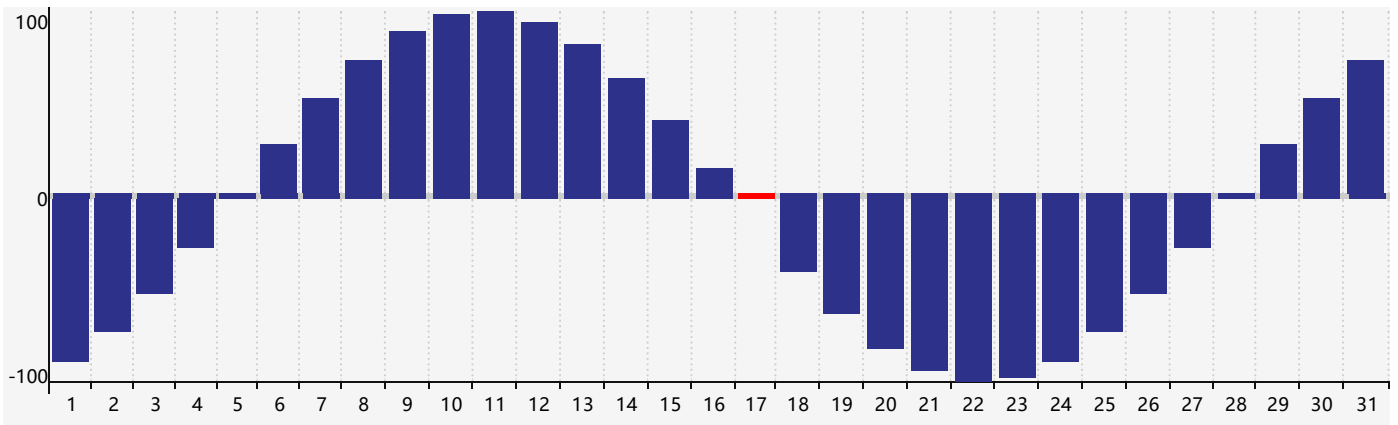

Mars 2021 Calendrier de Biorythme Intellectuel

Mars 2021 Calendrier Émotionnel de Biorythme

Mars 2021 Calendrier de Biorythme Physique

Mars 2021

DIM	LUN	MAR	MER	JEU	VEN	SAM
28	1 Émotif	2	3	4	5	6
7	8	9	10	11	12	13
14	15	16 Intellectuel	17 Physique	18	19	20
21	22	23	24	25	26	27
28	29 Émotif	30	31	1	2	3