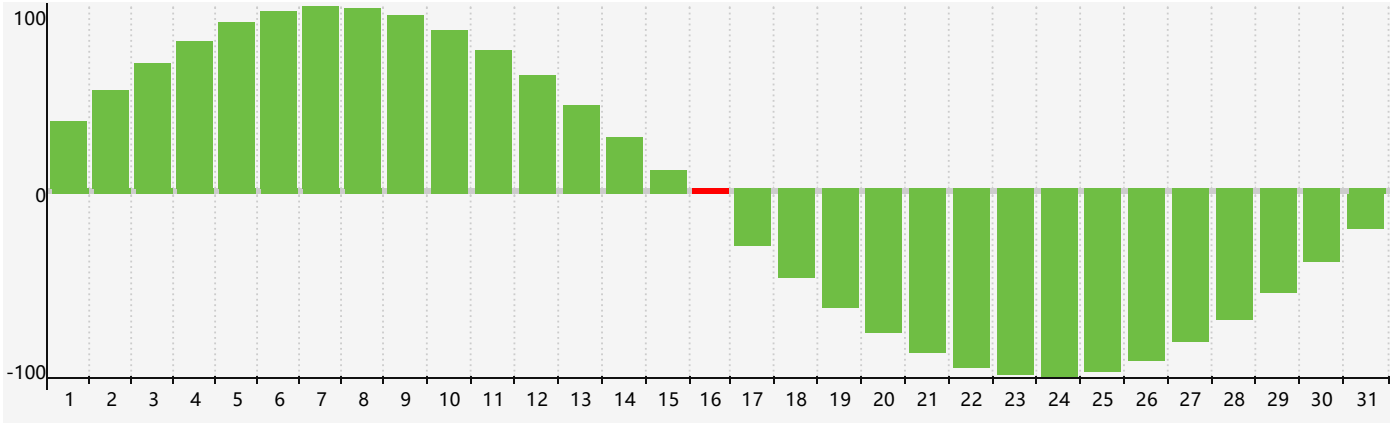

Mars 2021 Calendrier de Biorythme Intellectuel

Mars 2021 Calendrier Émotionnel de Biorythme

Mars 2021 Calendrier de Biorythme Physique

Mars 2021

DIM	LUN	MAR	MER	JEU	VEN	SAM
28	1 Émotif	2	3	4	5	6
7	8	9	10	11	12	13
14	15	16 Intellectuel	17 Physique	18	19	20
21	22	23	24	25	26	27
28	29 Émotif	30	31	1	2	3