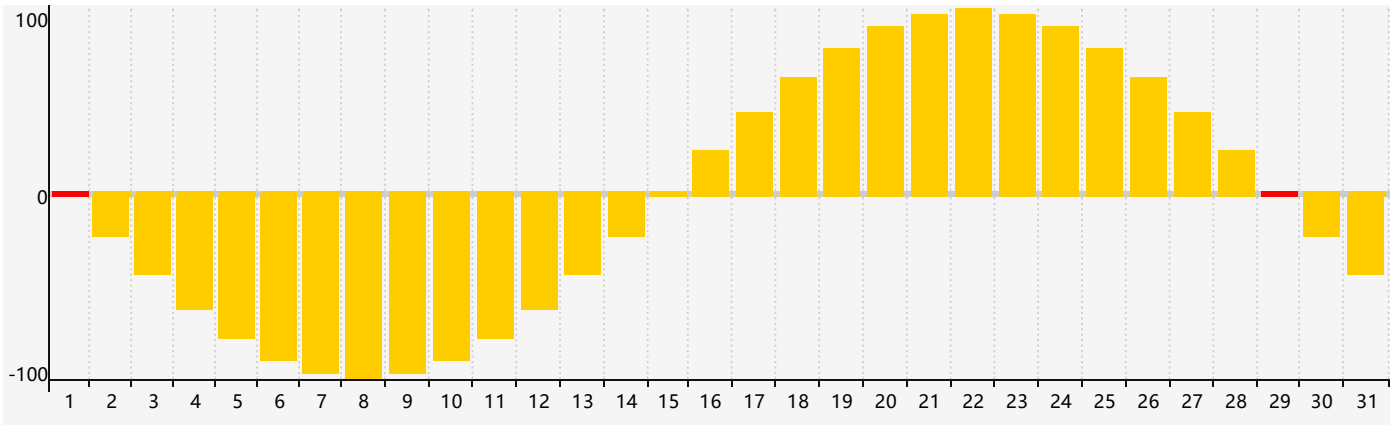

Mars 2021 Calendrier de Biorythme Intellectuel

Mars 2021 Calendrier Émotionnel de Biorythme

Mars 2021 Calendrier de Biorythme Physique

Mars 2021

DIM	LUN	MAR	MER	JEU	VEN	SAM
28	1 Émotif	2	3	4	5	6
7	8	9	10	11	12	13
14	15	16 Intellectuel	17 Physique	18	19	20
21	22	23	24	25	26	27
28	29 Émotif	30	31	1	2	3