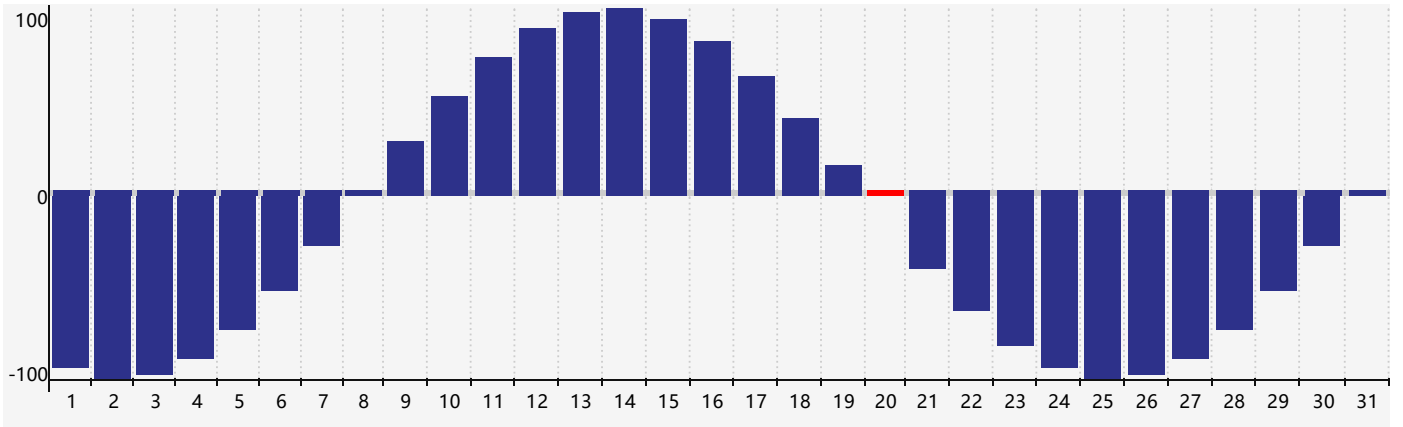

Mars 2021 Calendrier de Biorythme Physique

Mars 2021

DIM	LUN	MAR	MER	JEU	VEN	SAM
28	1	2	3	4	5	6
7	8	9	10	11	12	13
14	15	16	17	18	19	20 Physique
21	22	23	24	25	26	27
28	29	30	31	1	2	3