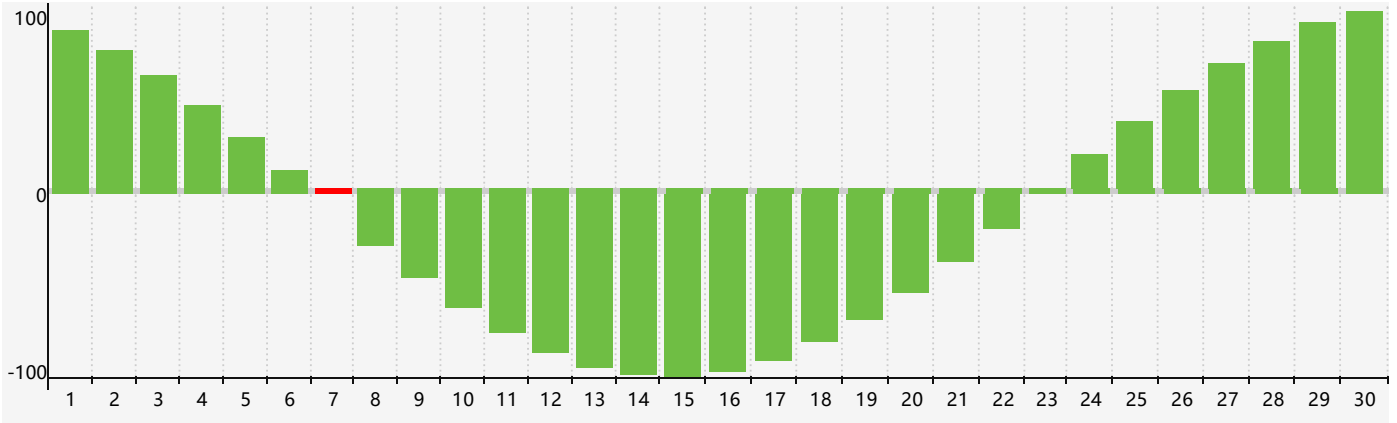

Avril 2021 Calendrier de Biorythme Intellectuel

Avril 2021 Calendrier Émotionnel de Biorythme

Avril 2021 Calendrier de Biorythme Physique

Avril 2021

DIM	LUN	MAR	MER	JEU	VEN	SAM
28	29	30	31	1 Physique	2	3
4	5	6	7 Intellectuel	8	9 Émotif	10
11	12	13	14	15	16	17
18	19	20	21	22	23	24 Physique
25	26	27	28	29	30	1