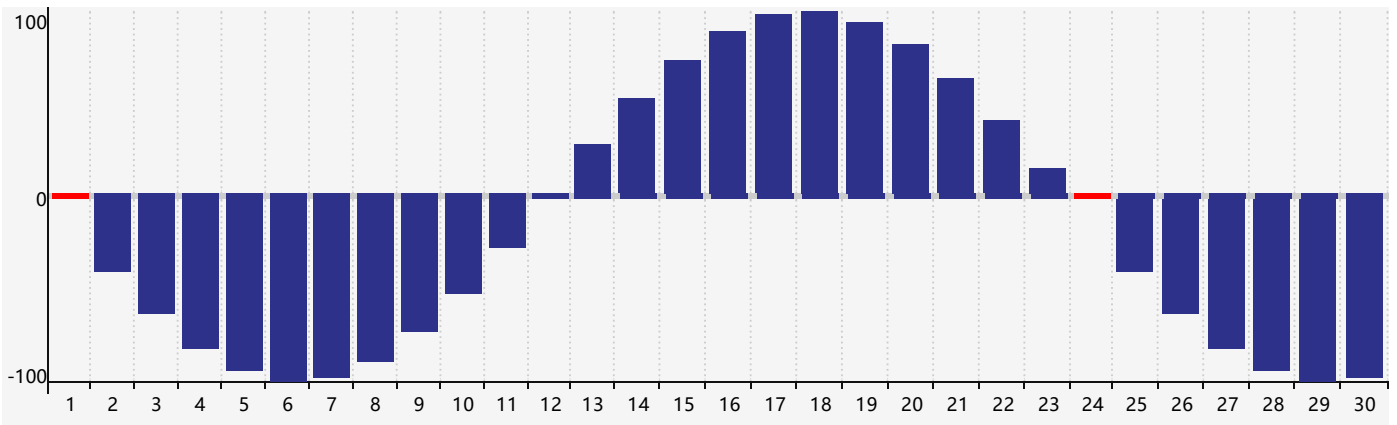

Avril 2021 Calendrier de Biorythme Intellectuel

Avril 2021 Calendrier Émotionnel de Biorythme

Avril 2021 Calendrier de Biorythme Physique

Avril 2021

DIM	LUN	MAR	MER	JEU	VEN	SAM
28	29	30	31	1 Physique	2	3
4	5	6	7 Intellectuel	8	9 Émotif	10
11	12	13	14	15	16	17
18	19	20	21	22	23	24 Physique
25	26	27	28	29	30	1