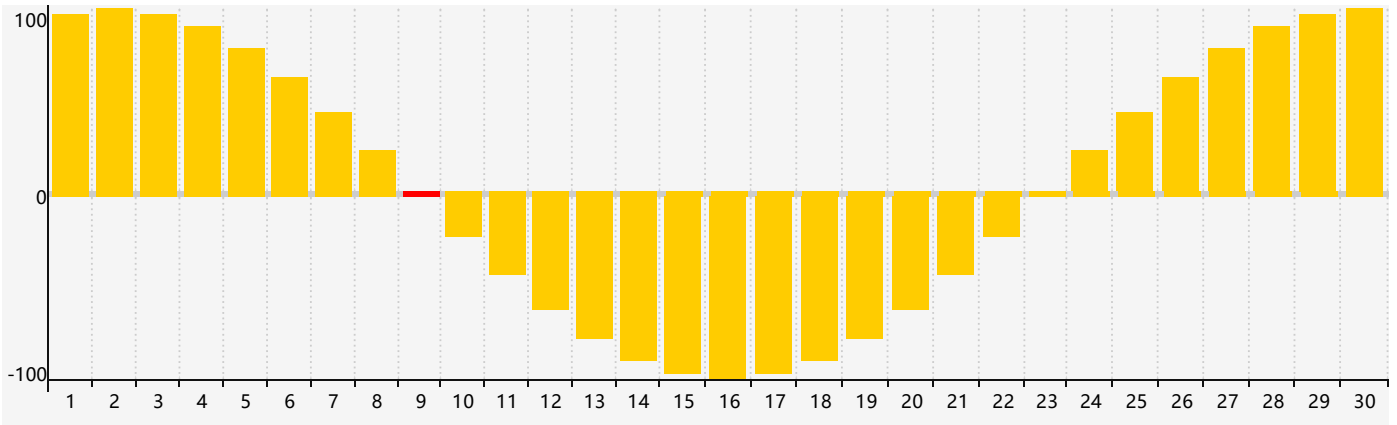

Avril 2021 Calendrier de Biorythme Intellectuel

Avril 2021 Calendrier Émotionnel de Biorythme

Avril 2021 Calendrier de Biorythme Physique

Avril 2021

DIM	LUN	MAR	MER	JEU	VEN	SAM
28	29	30	31	1 Physique	2	3
4	5	6	7 Intellectuel	8	9 Émotif	10
11	12	13	14	15	16	17
18	19	20	21	22	23	24 Physique
25	26	27	28	29	30	1