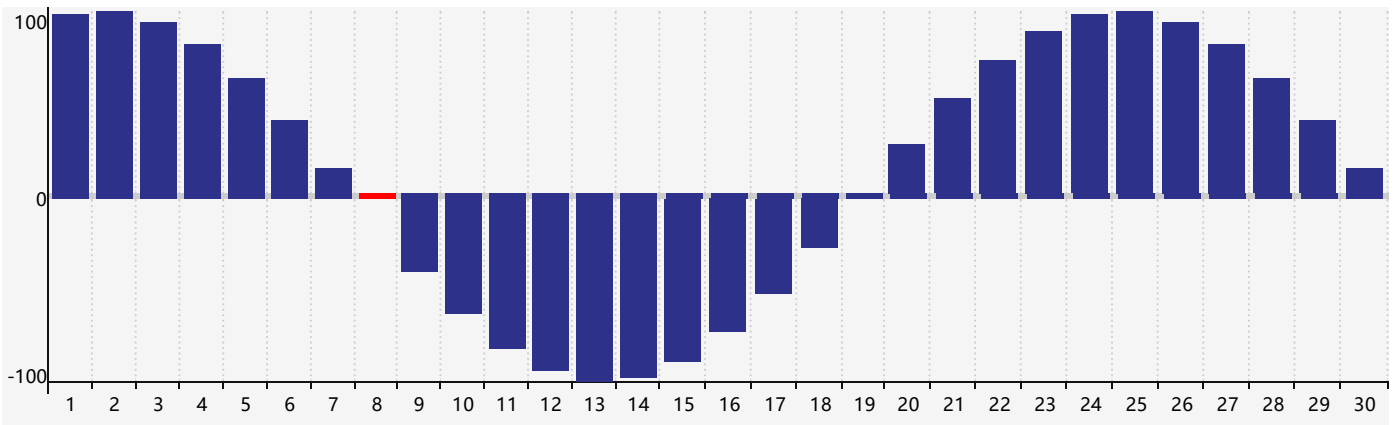

Avril 2021 Calendrier de Biorythme Intellectuel

Avril 2021 Calendrier Émotionnel de Biorythme

Avril 2021 Calendrier de Biorythme Physique

Avril 2021

DIM	LUN	MAR	MER	JEU	VEN	SAM
28	29	30	31	1	2	3
4	5	6	7	8 Physique	9	10
11	12 Intellectuel	13	14	15 Émotif	16	17
18	19	20	21	22	23	24
25	26	27	28	29	30	1 Physique