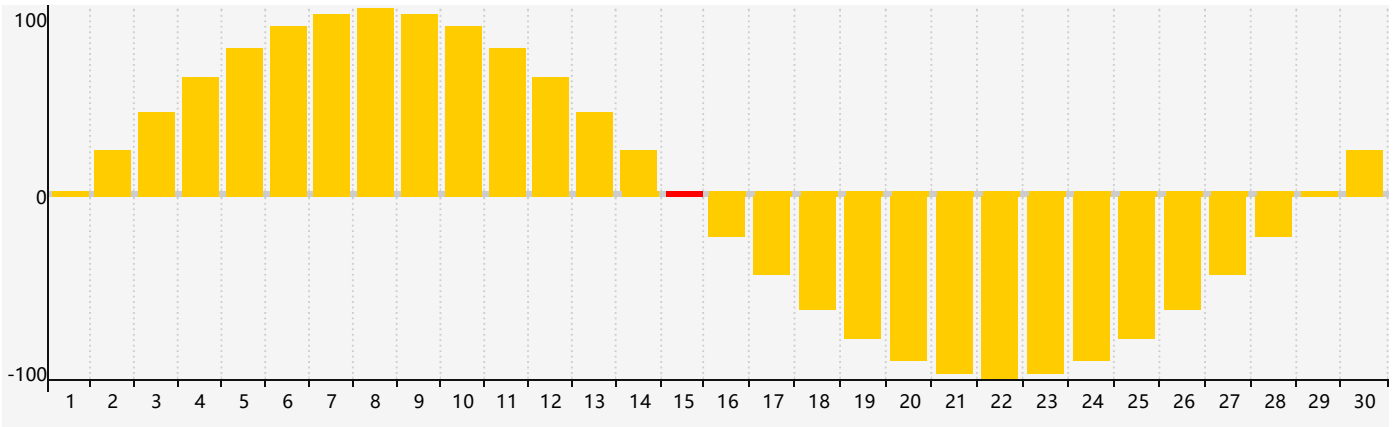

Avril 2021 Calendrier de Biorythme Intellectuel

Avril 2021 Calendrier Émotionnel de Biorythme

Avril 2021 Calendrier de Biorythme Physique

Avril 2021

DIM	LUN	MAR	MER	JEU	VEN	SAM
28	29	30	31	1	2	3
4	5	6	7	8 Physique	9	10
11	12 Intellectuel	13	14	15 Émotif	16	17
18	19	20	21	22	23	24
25	26	27	28	29	30	1 Physique