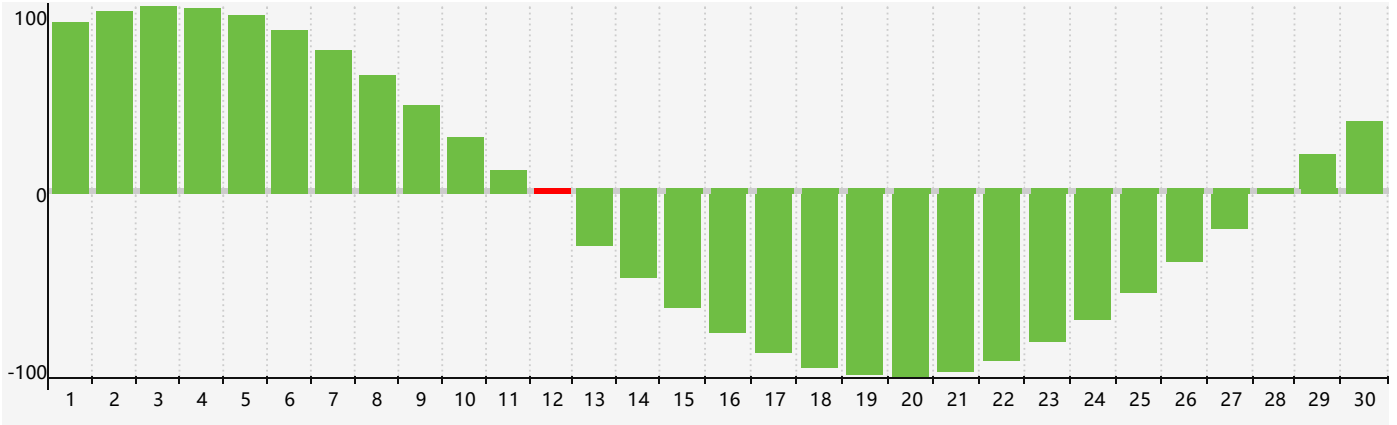

Avril 2021 Calendrier de Biorythme Intellectuel

Avril 2021 Calendrier Émotionnel de Biorythme

Avril 2021 Calendrier de Biorythme Physique

Avril 2021

DIM	LUN	MAR	MER	JEU	VEN	SAM
28	29	30	31	1	2	3
4	5	6	7	8 Physique	9	10
11	12 Intellectuel	13	14	15 Émotif	16	17
18	19	20	21	22	23	24
25	26	27	28	29	30	1 Physique