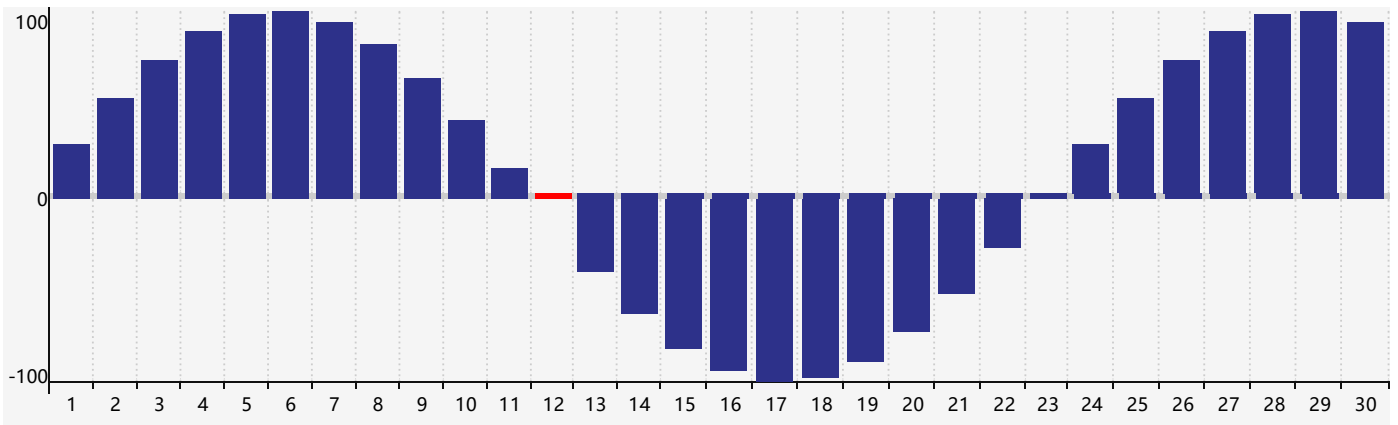

Avril 2021 Calendrier de Biorythme Intellectuel

Avril 2021 Calendrier Émotionnel de Biorythme

Avril 2021 Calendrier de Biorythme Physique

Avril 2021

DIM	LUN	MAR	MER	JEU	VEN	SAM
28	29	30	31	1	2	3
4	5	6 Intellectuel	7 Émotif	8	9	10
11	12 Physique	13	14	15	16	17
18	19	20	21	22	23	24
25	26	27	28	29	30	1