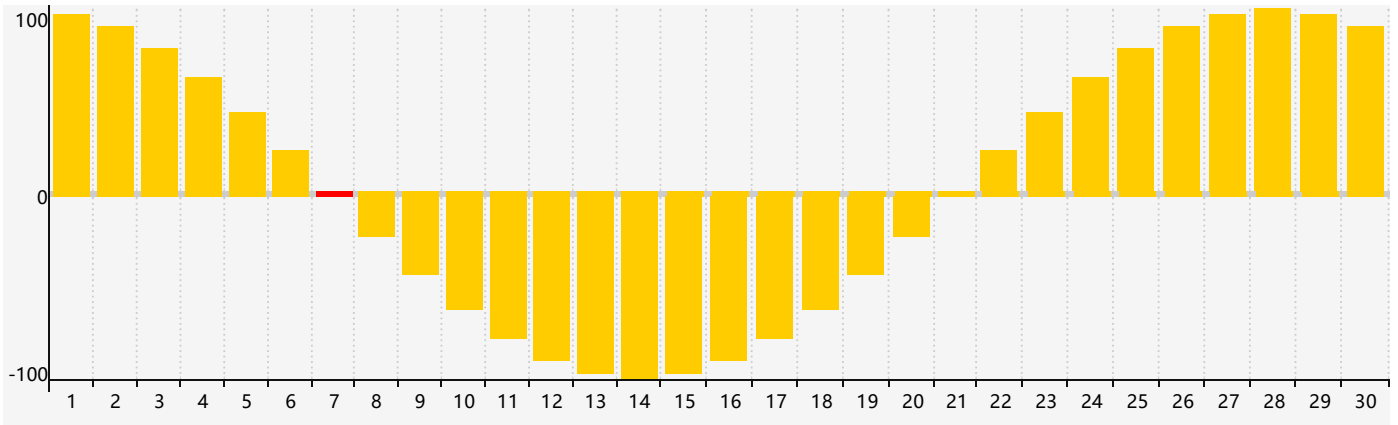

Avril 2021 Calendrier de Biorythme Intellectuel

Avril 2021 Calendrier Émotionnel de Biorythme

Avril 2021 Calendrier de Biorythme Physique

Avril 2021

DIM	LUN	MAR	MER	JEU	VEN	SAM
28	29	30	31	1	2	3
4	5	6 Intellectuel	7 Émotif	8	9	10
11	12 Physique	13	14	15	16	17
18	19	20	21	22	23	24
25	26	27	28	29	30	1