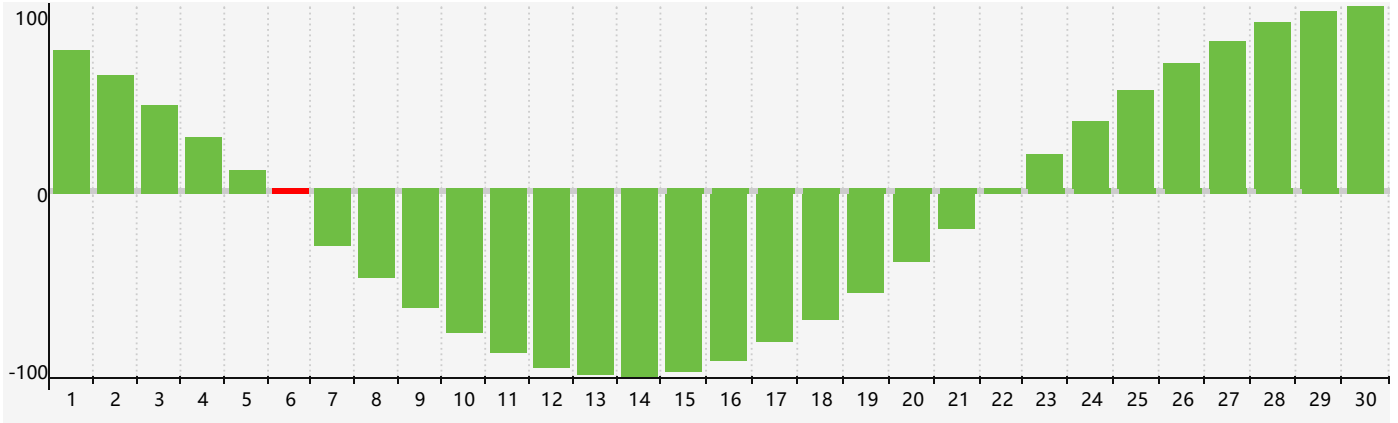

Avril 2021 Calendrier de Biorythme Intellectuel

Avril 2021 Calendrier Émotionnel de Biorythme

Avril 2021 Calendrier de Biorythme Physique

Avril 2021

DIM	LUN	MAR	MER	JEU	VEN	SAM
28	29	30	31	1	2	3
4	5	6 Intellectuel	7 Émotif	8	9	10
11	12 Physique	13	14	15	16	17
18	19	20	21	22	23	24
25	26	27	28	29	30	1