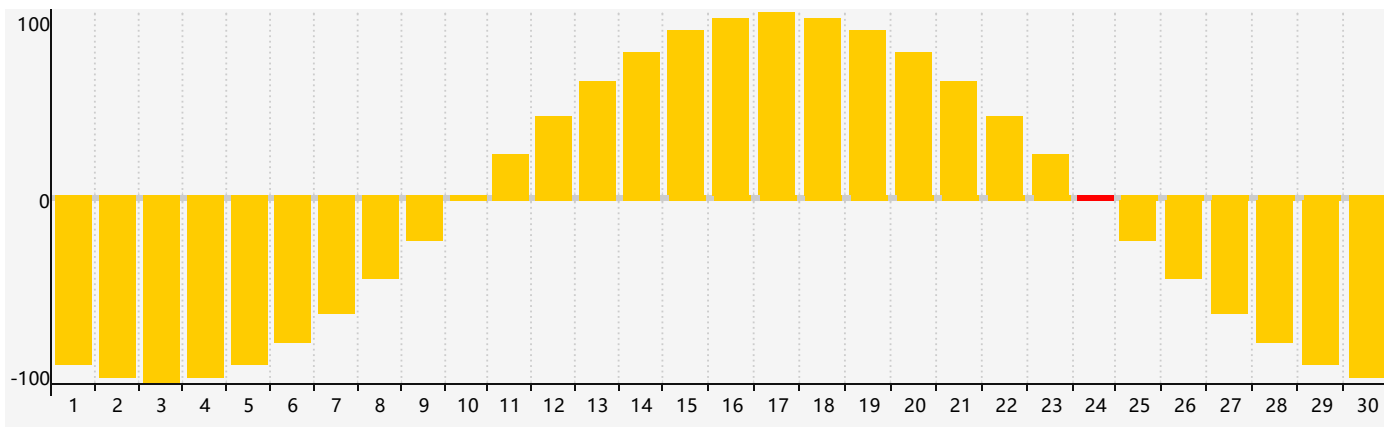

Avril 2021 Calendrier de Biorythme Intellectuel

Avril 2021 Calendrier Émotionnel de Biorythme

Avril 2021 Calendrier de Biorythme Physique

Avril 2021

DIM	LUN	MAR	MER	JEU	VEN	SAM
28	29	30	31	1	2	3
4	5	6	7	8	9	10
11	12	13 Physique	14	15	16	17
18	19	20	21	22	23	24 Émotif
25	26 Intellectuel	27	28	29	30	1