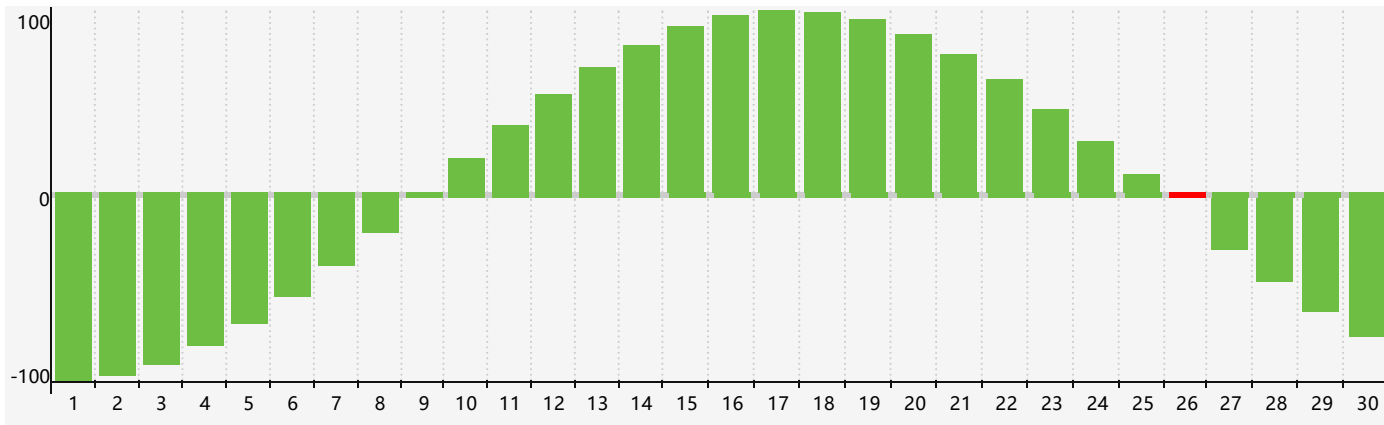

Avril 2021 Calendrier de Biorythme Intellectuel

Avril 2021 Calendrier Émotionnel de Biorythme

Avril 2021 Calendrier de Biorythme Physique

Avril 2021

DIM	LUN	MAR	MER	JEU	VEN	SAM
28	29	30	31	1	2	3
4	5	6	7	8	9	10
11	12	13 Physique	14	15	16	17
18	19	20	21	22	23	24 Émotif
25	26 Intellectuel	27	28	29	30	1