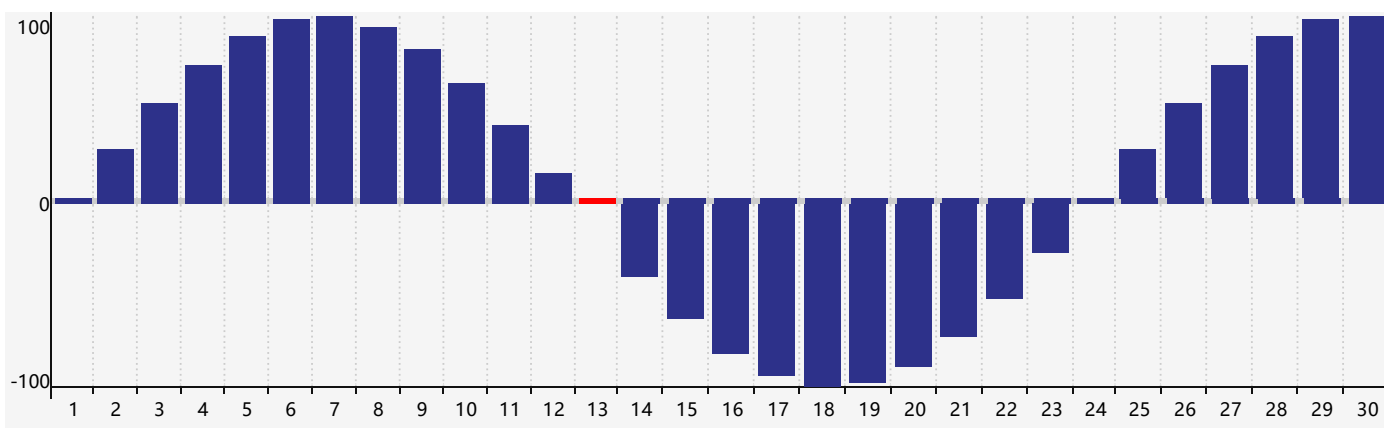

Avril 2021 Calendrier de Biorythme Intellectuel

Avril 2021 Calendrier Émotionnel de Biorythme

Avril 2021 Calendrier de Biorythme Physique

Avril 2021

DIM	LUN	MAR	MER	JEU	VEN	SAM
28	29	30	31	1	2	3
4	5	6	7	8	9	10
11	12	13 Physique	14	15	16	17
18	19	20	21	22	23	24 Émotif
25	26 Intellectuel	27	28	29	30	1