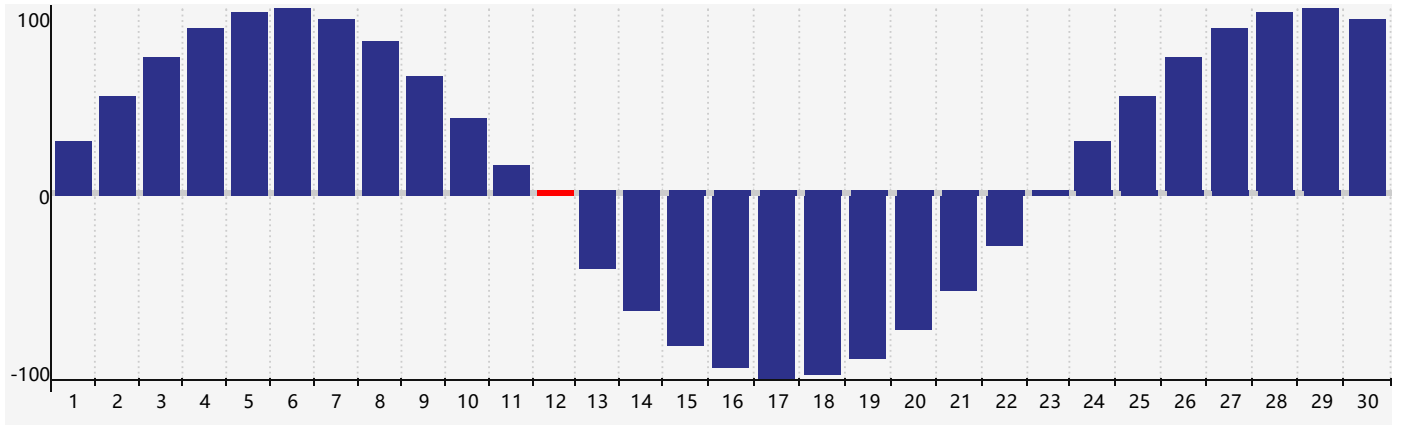

Avril 2021 Calendrier de Biorythme Physique

Avril 2021

DIM	LUN	MAR	MER	JEU	VEN	SAM
28	29	30	31	1	2	3
4	5	6	7	8	9	10
11	12 Physique	13	14	15	16	17
18	19	20	21	22	23	24
25	26	27	28	29	30	1