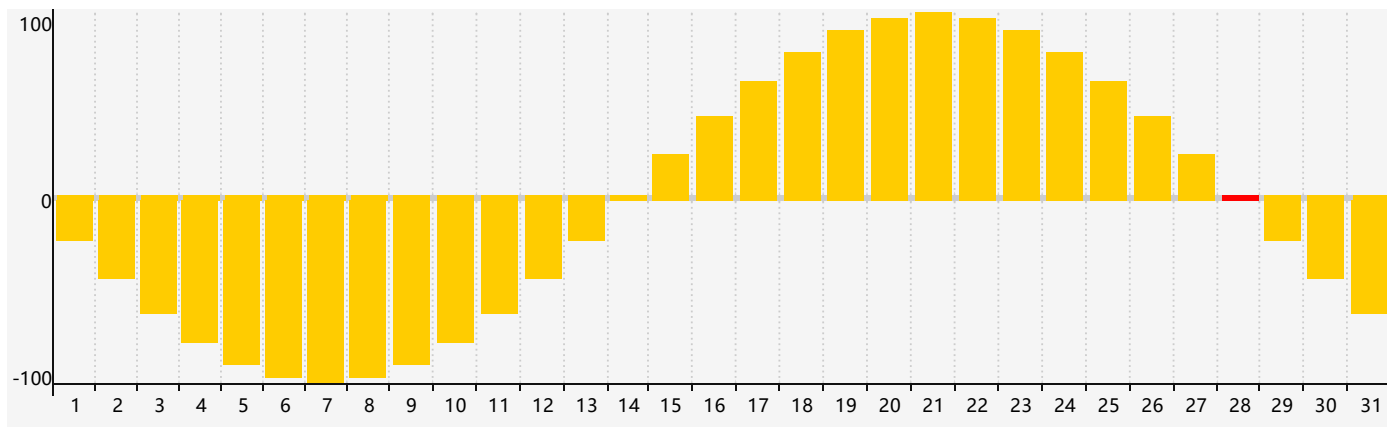

Mai 2021 Calendrier de Biorythme Intellectuel

Mai 2021 Calendrier Émotionnel de Biorythme

Mai 2021 Calendrier de Biorythme Physique

Mai 2021

DIM	LUN	MAR	MER	JEU	VEN	SAM
25	26 <small>Intellectuel</small>	27	28	29	30 <small>Émotif</small>	1
2	3 <small>Physique</small>	4	5	6	7	8
9	10	11	12	13	14	15
16	17	18	19	20	21	22
23	24	25	26 <small>Physique</small>	27	28 <small>Émotif</small>	29 <small>Intellectuel</small>
30	31	1	2	3	4	5