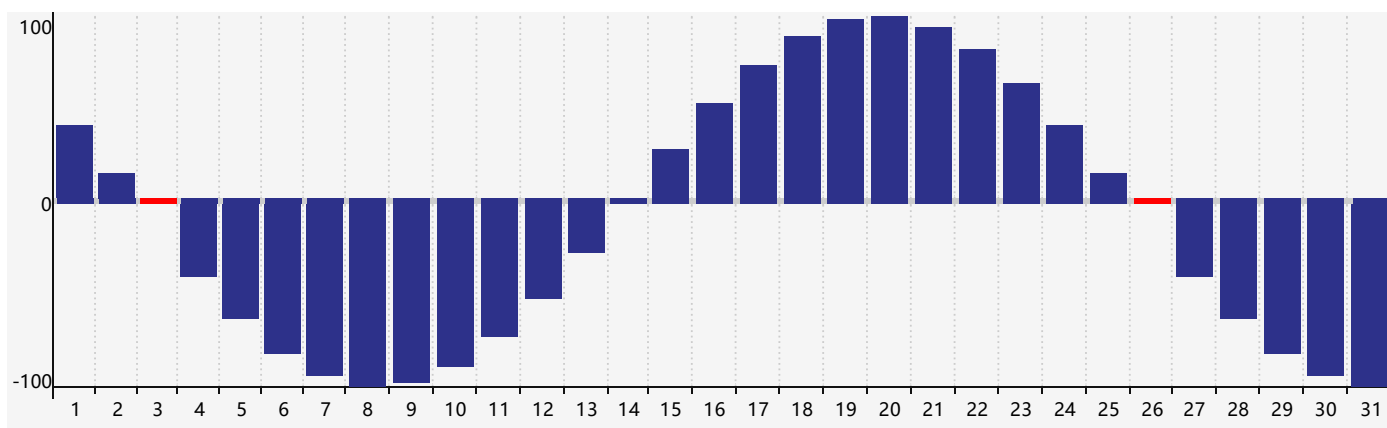

Mai 2021 Calendrier de Biorythme Intellectuel

Mai 2021 Calendrier Émotionnel de Biorythme

Mai 2021 Calendrier de Biorythme Physique

Mai 2021

DIM	LUN	MAR	MER	JEU	VEN	SAM
25	26 <small>Intellectuel</small>	27	28	29	30 <small>Émotif</small>	1
2	3 <small>Physique</small>	4	5	6	7	8
9	10	11	12	13	14	15
16	17	18	19	20	21	22
23	24	25	26 <small>Physique</small>	27	28 <small>Émotif</small>	29 <small>Intellectuel</small>
30	31	1	2	3	4	5