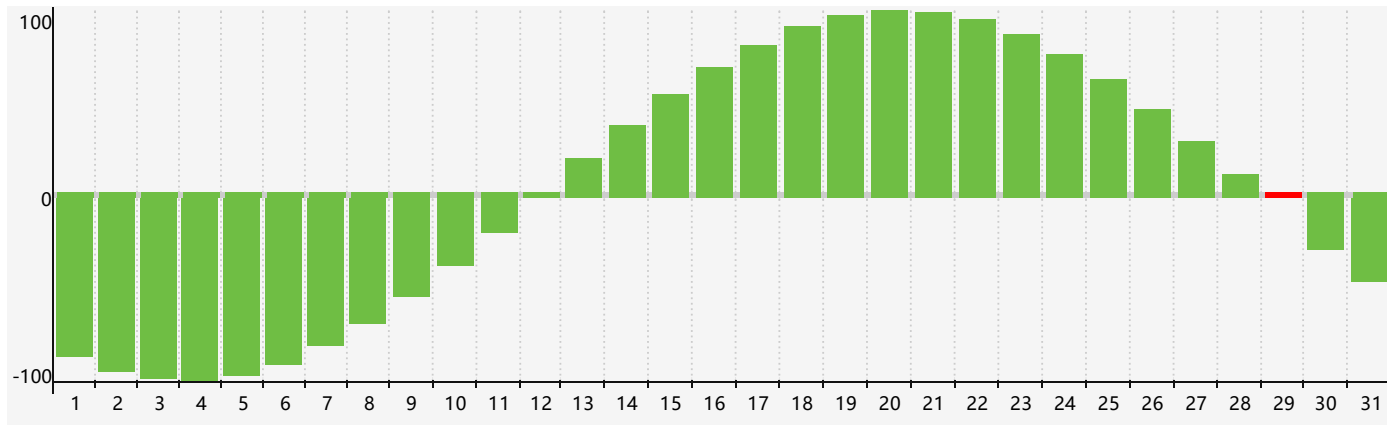

Mai 2021 Calendrier de Biorythme Intellectuel

Mai 2021 Calendrier Émotionnel de Biorythme

Mai 2021 Calendrier de Biorythme Physique

Mai 2021

DIM	LUN	MAR	MER	JEU	VEN	SAM
25	26 <small>Intellectuel</small>	27	28	29	30 <small>Émotif</small>	1
2	3 <small>Physique</small>	4	5	6	7	8
9	10	11	12	13	14	15
16	17	18	19	20	21	22
23	24	25	26 <small>Physique</small>	27	28 <small>Émotif</small>	29 <small>Intellectuel</small>
30	31	1	2	3	4	5