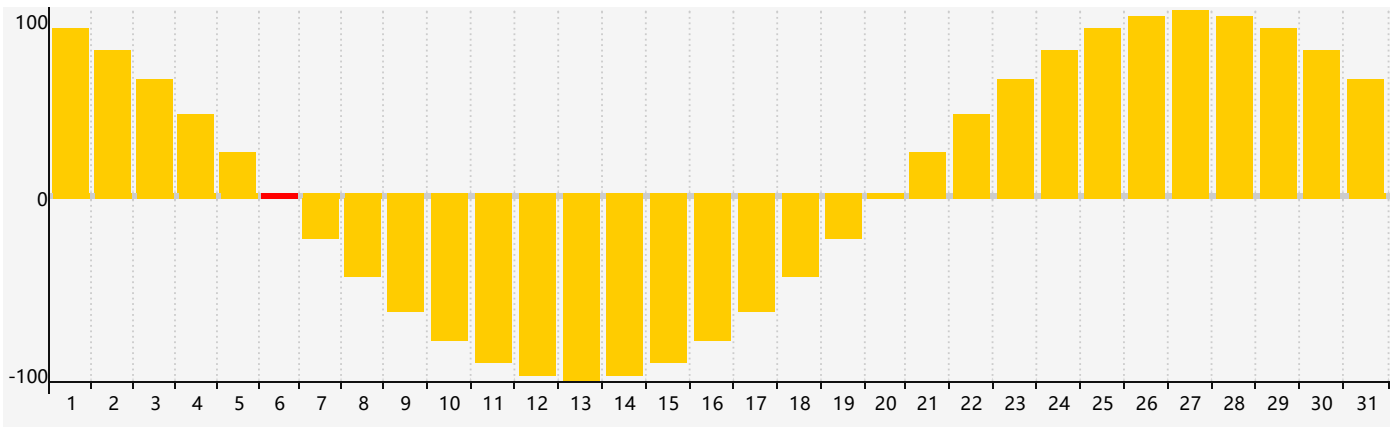

Mai 2021 Calendrier de Biorythme Intellectuel

Mai 2021 Calendrier Émotionnel de Biorythme

Mai 2021 Calendrier de Biorythme Physique

Mai 2021

| DIM | LUN | MAR | MER | JEU | VEN | SAM |
|------------------------------|-----|------------------------------|-----------------------------------|----------------------------|-----|-----|
| 25 | 26 | 27 | 28 | 29 | 30 | 1 |
| 2 | 3 | 4 | 5 | 6 <small>Émotif</small> | 7 | 8 |
| 9 <small>Physique</small> | 10 | 11 | 12 | 13 | 14 | 15 |
| 16 | 17 | 18 | 19 | 20 | 21 | 22 |
| 23 | 24 | 25 | 26 <small>Intellectuel</small> | 27 | 28 | 29 |
| 30 | 31 | 1 <small>Physique</small> | 2 | 3 <small>Émotif</small> | 4 | 5 |