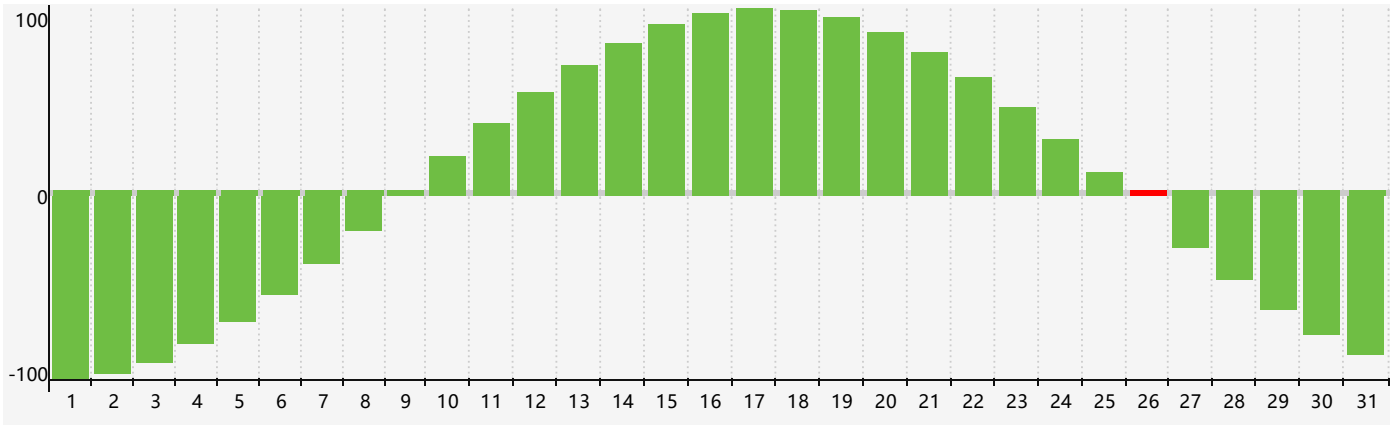

Mai 2021 Calendrier de Biorythme Intellectuel

Mai 2021 Calendrier Émotionnel de Biorythme

Mai 2021 Calendrier de Biorythme Physique

Mai 2021

| DIM | LUN | MAR | MER | JEU | VEN | SAM |
|------------------------------|-----|------------------------------|-----------------------------------|----------------------------|-----|-----|
| 25 | 26 | 27 | 28 | 29 | 30 | 1 |
| 2 | 3 | 4 | 5 | 6 <small>Émotif</small> | 7 | 8 |
| 9 <small>Physique</small> | 10 | 11 | 12 | 13 | 14 | 15 |
| 16 | 17 | 18 | 19 | 20 | 21 | 22 |
| 23 | 24 | 25 | 26 <small>Intellectuel</small> | 27 | 28 | 29 |
| 30 | 31 | 1 <small>Physique</small> | 2 | 3 <small>Émotif</small> | 4 | 5 |