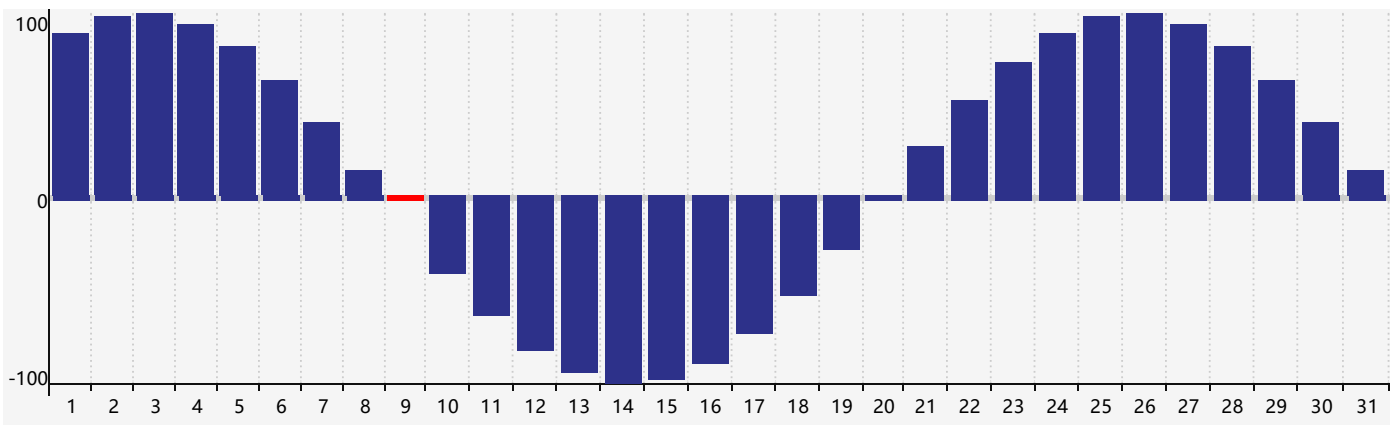

Mai 2021 Calendrier de Biorythme Intellectuel

Mai 2021 Calendrier Émotionnel de Biorythme

Mai 2021 Calendrier de Biorythme Physique

Mai 2021

| DIM | LUN | MAR | MER | JEU | VEN | SAM |
|------------------------------|-----|------------------------------|-----------------------------------|----------------------------|-----|-----|
| 25 | 26 | 27 | 28 | 29 | 30 | 1 |
| 2 | 3 | 4 | 5 | 6 <small>Émotif</small> | 7 | 8 |
| 9 <small>Physique</small> | 10 | 11 | 12 | 13 | 14 | 15 |
| 16 | 17 | 18 | 19 | 20 | 21 | 22 |
| 23 | 24 | 25 | 26 <small>Intellectuel</small> | 27 | 28 | 29 |
| 30 | 31 | 1 <small>Physique</small> | 2 | 3 <small>Émotif</small> | 4 | 5 |