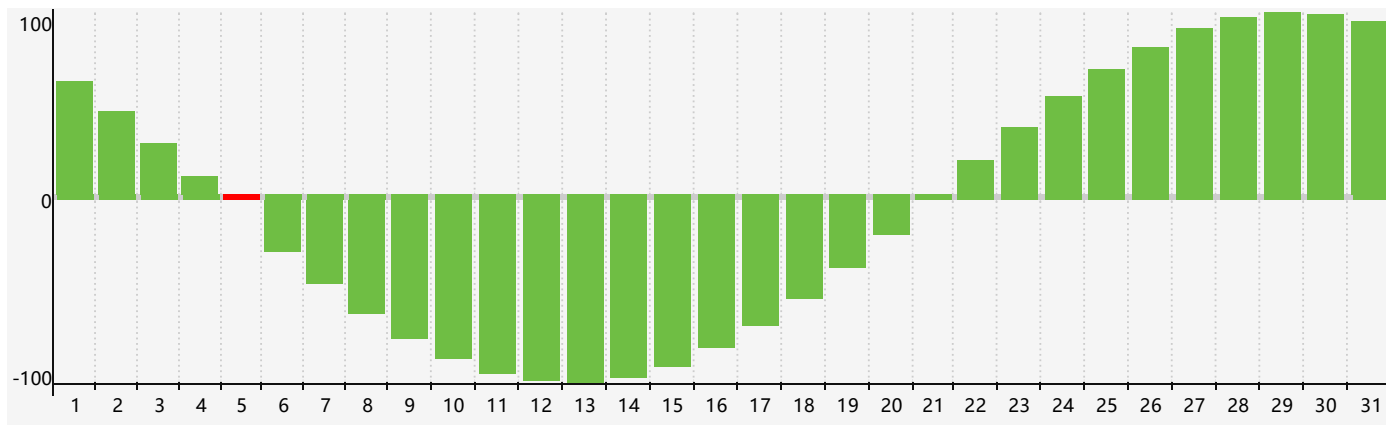

Mai 2021 Calendrier de Biorythme Intellectuel

Mai 2021 Calendrier Émotionnel de Biorythme

Mai 2021 Calendrier de Biorythme Physique

Mai 2021

DIM	LUN	MAR	MER	JEU	VEN	SAM
25	26	27	28	29	30	1
2	3	4	5 <small>Intellectuel</small>	6	7	8
9	10	11	12	13 <small>Émotif</small>	14	15
16 <small>Physique</small>	17	18	19	20	21	22
23	24	25	26	27	28	29
30	31	1	2	3	4	5