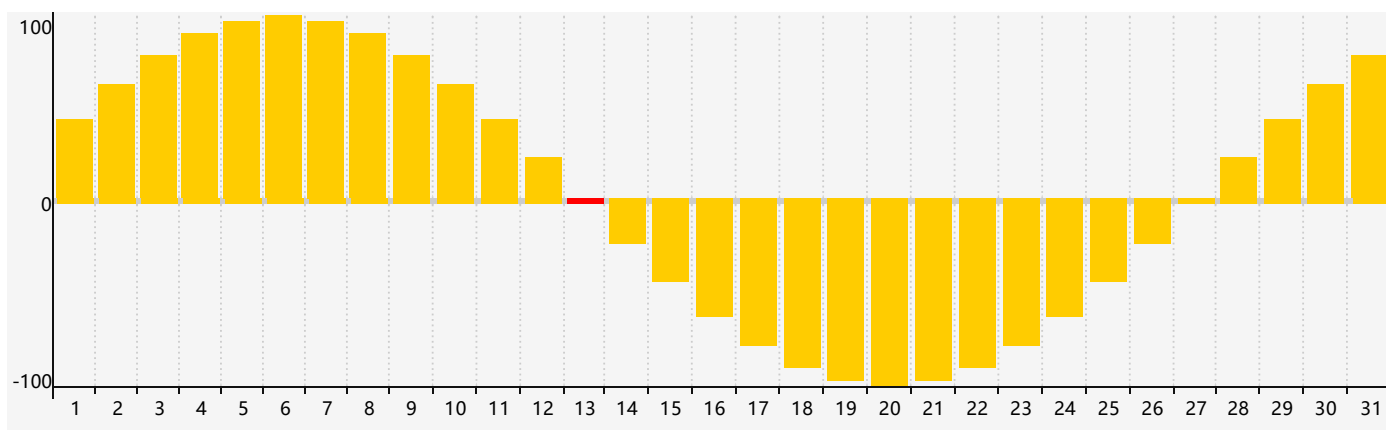

Mai 2021 Calendrier de Biorythme Intellectuel

Mai 2021 Calendrier Émotionnel de Biorythme

Mai 2021 Calendrier de Biorythme Physique

Mai 2021

DIM	LUN	MAR	MER	JEU	VEN	SAM
25	26	27	28	29	30	1
2	3	4	5 <small>Intellectuel</small>	6	7	8
9	10	11	12	13 <small>Émotif</small>	14	15
16 <small>Physique</small>	17	18	19	20	21	22
23	24	25	26	27	28	29
30	31	1	2	3	4	5