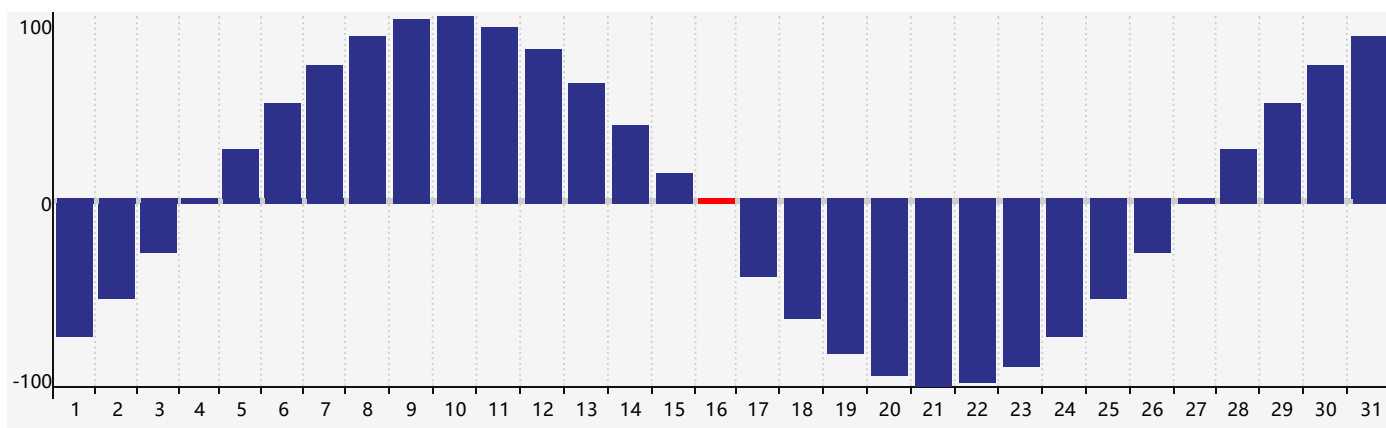

Mai 2021 Calendrier de Biorythme Intellectuel

Mai 2021 Calendrier Émotionnel de Biorythme

Mai 2021 Calendrier de Biorythme Physique

Mai 2021

DIM	LUN	MAR	MER	JEU	VEN	SAM
25	26	27	28	29	30	1
2	3	4	5 <small>Intellectuel</small>	6	7	8
9	10	11	12	13 <small>Émotif</small>	14	15
16 <small>Physique</small>	17	18	19	20	21	22
23	24	25	26	27	28	29
30	31	1	2	3	4	5