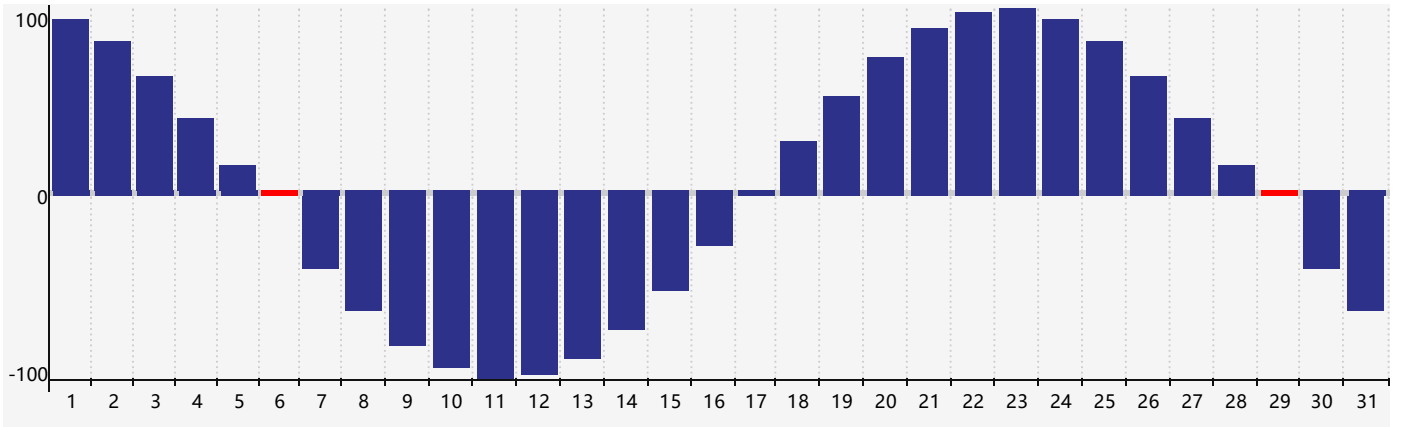

Mai 2021 Calendrier de Biorythme Physique

Mai 2021

DIM	LUN	MAR	MER	JEU	VEN	SAM
25	26	27	28	29	30	1
2	3	4	5	6 <small>Physique</small>	7	8
9	10	11	12	13	14	15
16	17	18	19	20	21	22
23	24	25	26	27	28	29 <small>Physique</small>
30	31	1	2	3	4	5