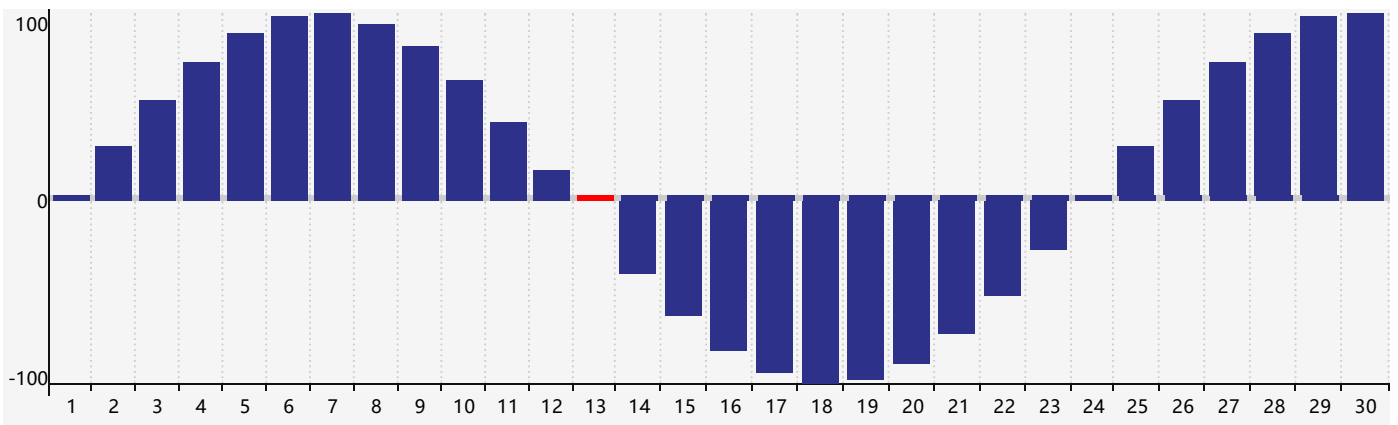

Juin 2021 Calendrier de Biorythme Intellectuel

Juin 2021 Calendrier Émotionnel de Biorythme

Juin 2021 Calendrier de Biorythme Physique

Juin 2021

DIM	LUN	MAR	MER	JEU	VEN	SAM
30 	31 	1 	2 	3 	4 Intellectuel 	5 
6 	7 	8 	9 	10 	11 	12 
13 Physique 	14 Émotif 	15 	16 	17 	18 	19 
20 	21 	22 	23 	24 	25 	26 
27 	28 	29 	30 	1 	2 	3 