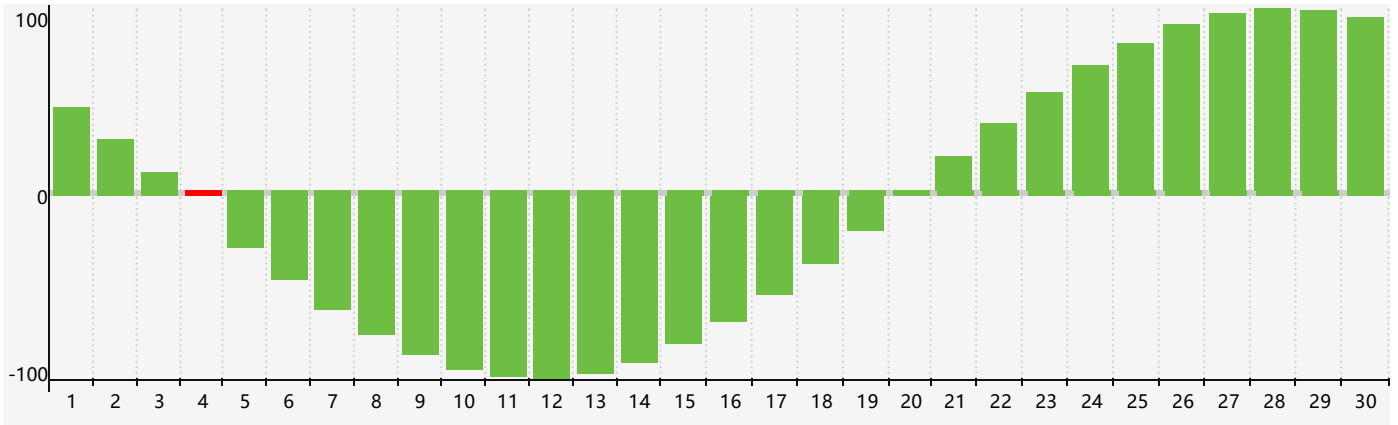

Juin 2021 Calendrier de Biorythme Intellectuel

Juin 2021 Calendrier Émotionnel de Biorythme

Juin 2021 Calendrier de Biorythme Physique

Juin 2021

DIM	LUN	MAR	MER	JEU	VEN	SAM
30 	31 	1 	2 	3 	4 Intellectuel 	5 
6 	7 	8 	9 	10 	11 	12 
13 Physique 	14 Émotif 	15 	16 	17 	18 	19 
20 	21 	22 	23 	24 	25 	26 
27 	28 	29 	30 	1 	2 	3 