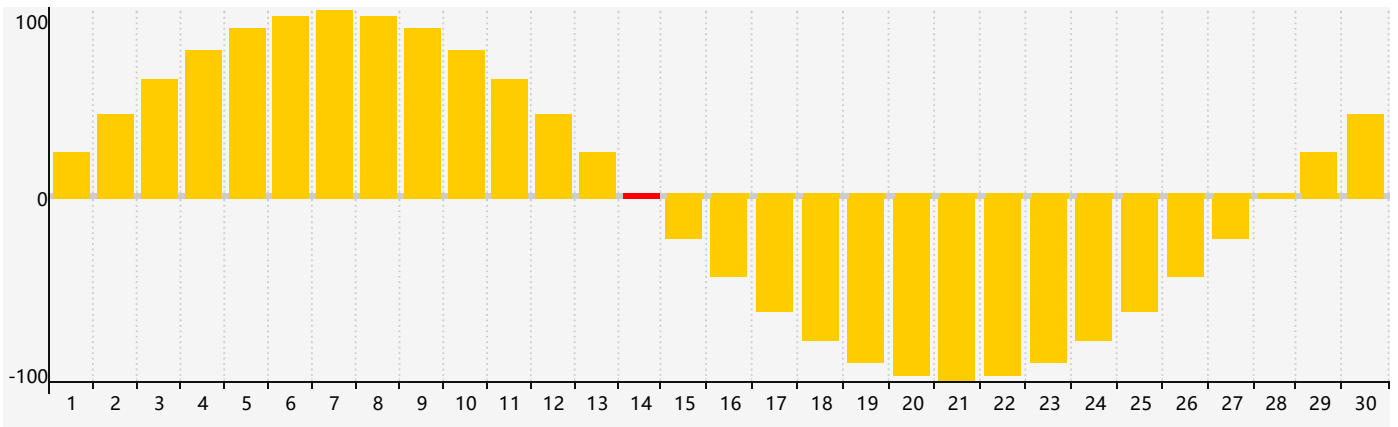

Juin 2021 Calendrier de Biorythme Intellectuel

Juin 2021 Calendrier Émotionnel de Biorythme

Juin 2021 Calendrier de Biorythme Physique

Juin 2021

DIM	LUN	MAR	MER	JEU	VEN	SAM
30 	31 	1 	2 	3 	4 Intellectuel 	5 
6 	7 	8 	9 	10 	11 	12 
13 Physique 	14 Émotif 	15 	16 	17 	18 	19 
20 	21 	22 	23 	24 	25 	26 
27 	28 	29 	30 	1 	2 	3 