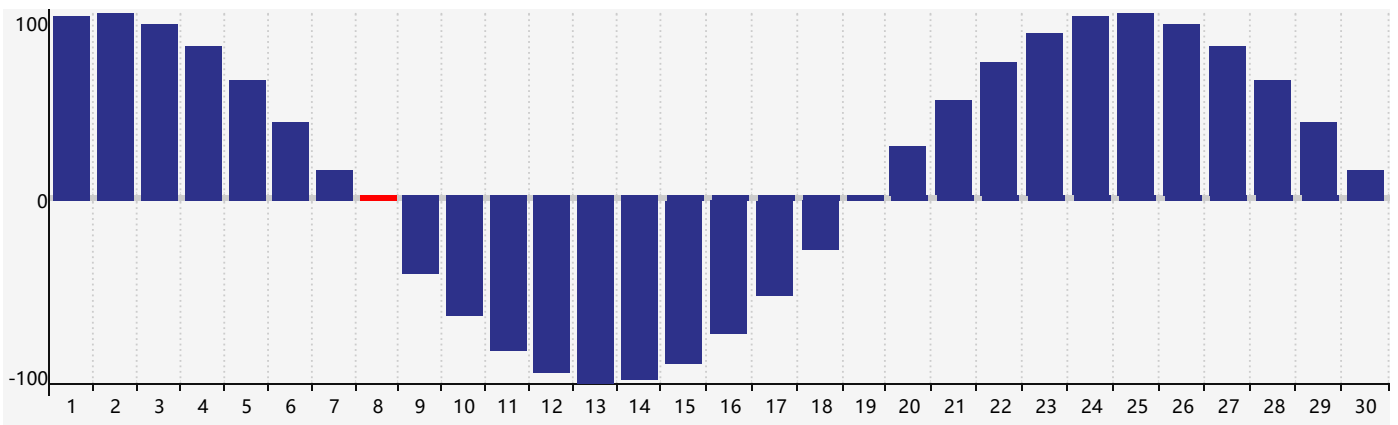

Juin 2021 Calendrier de Biorythme Intellectuel

Juin 2021 Calendrier Émotionnel de Biorythme

Juin 2021 Calendrier de Biorythme Physique

Juin 2021

DIM	LUN	MAR	MER	JEU	VEN	SAM
30 	31 	1 	2 	3 	4 	5 
6 	7 Intellectuel 	8 Physique 	9 	10 Émotif 	11 	12 
13 	14 	15 	16 	17 	18 	19 
20 	21 	22 	23 	24 	25 	26 
27 	28 	29 	30 	1 Physique 	2 	3 