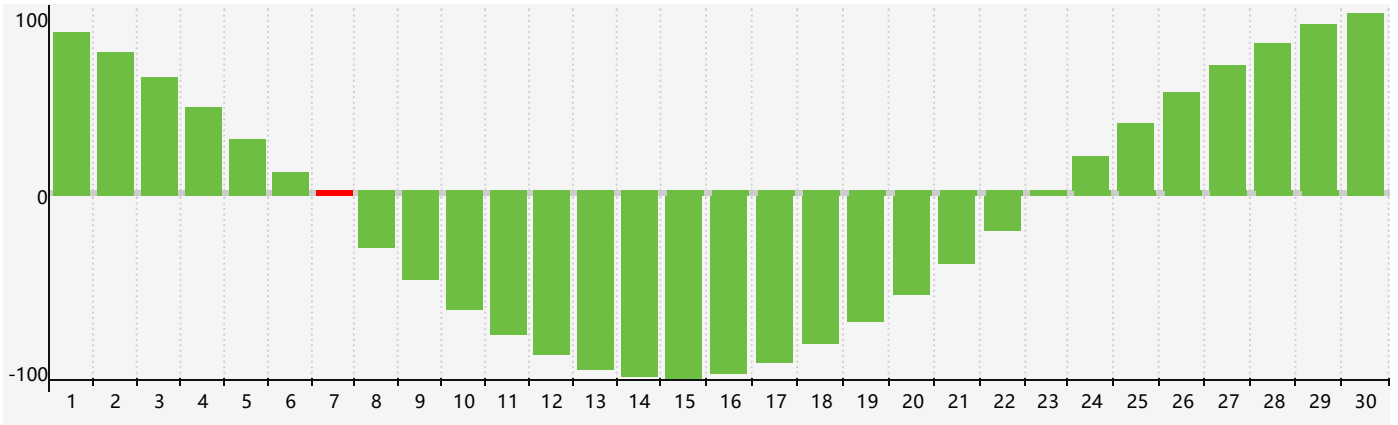

Juin 2021 Calendrier de Biorythme Intellectuel

Juin 2021 Calendrier Émotionnel de Biorythme

Juin 2021 Calendrier de Biorythme Physique

Juin 2021

DIM	LUN	MAR	MER	JEU	VEN	SAM
30 	31 	1 	2 	3 	4 	5 
6 	7 Intellectuel 	8 Physique 	9 	10 Émotif 	11 	12 
13 	14 	15 	16 	17 	18 	19 
20 	21 	22 	23 	24 	25 	26 
27 	28 	29 	30 	1 Physique 	2 	3 