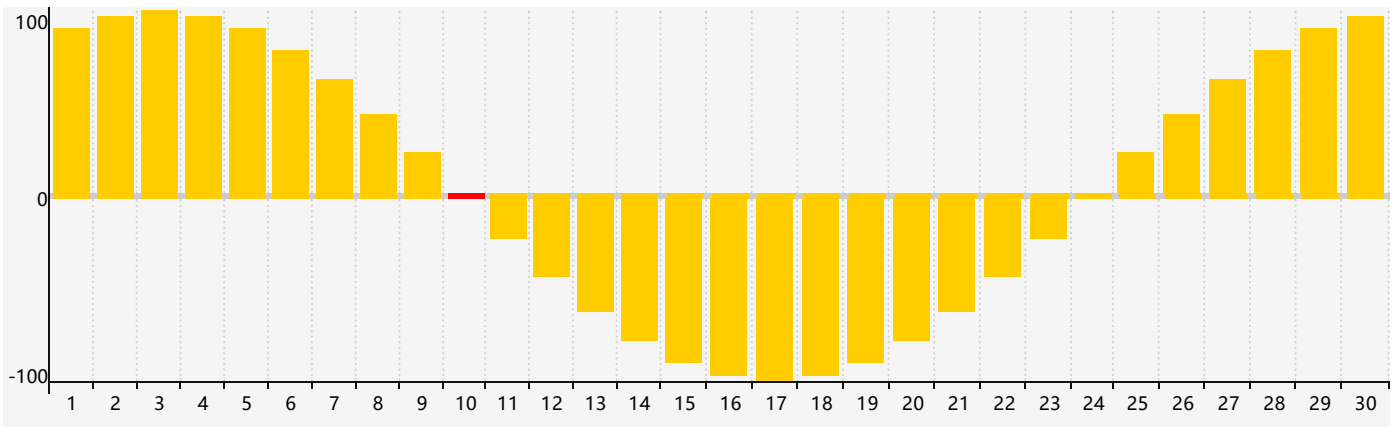

Juin 2021 Calendrier de Biorythme Intellectuel

Juin 2021 Calendrier Émotionnel de Biorythme

Juin 2021 Calendrier de Biorythme Physique

Juin 2021

DIM	LUN	MAR	MER	JEU	VEN	SAM
30 	31 	1 	2 	3 	4 	5 
6 	7 Intellectuel 	8 Physique 	9 	10 Émotif 	11 	12 
13 	14 	15 	16 	17 	18 	19 
20 	21 	22 	23 	24 	25 	26 
27 	28 	29 	30 	1 Physique 	2 	3 