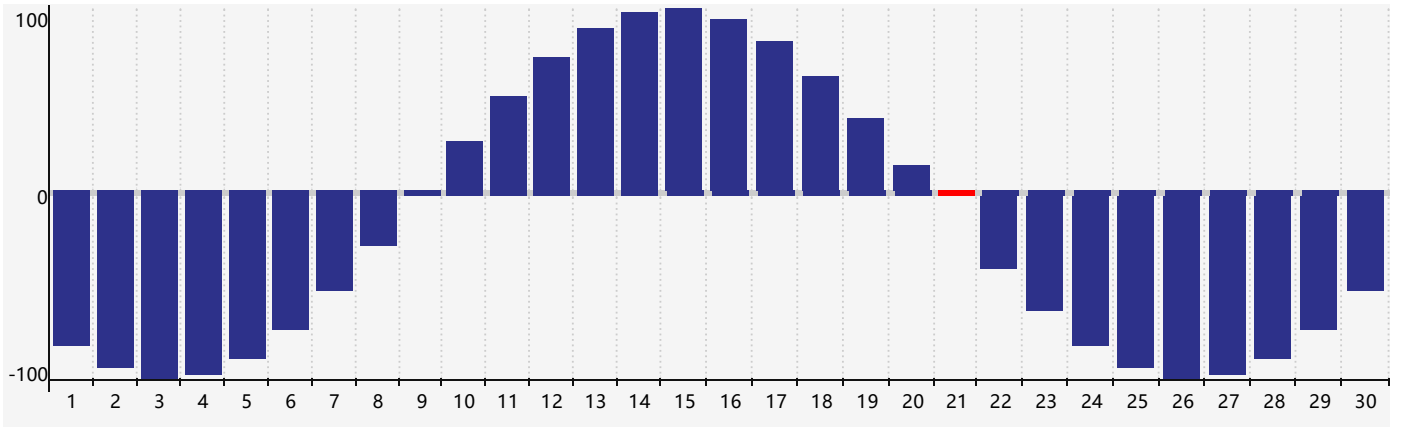

Juin 2021 Calendrier de Biorythme Physique

Juin 2021

DIM	LUN	MAR	MER	JEU	VEN	SAM
30	31	1	2	3	4	5
6	7	8	9	10	11	12
13	14	15	16	17	18	19
20	21 Physique	22	23	24	25	26
27	28	29	30	1	2	3