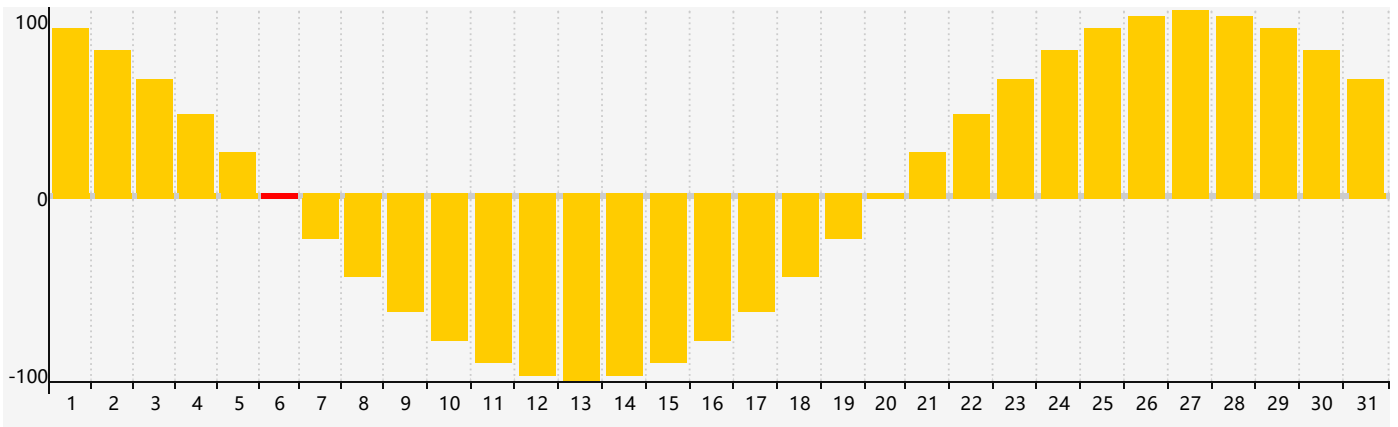

Juillet 2021 Calendrier de Biorythme Intellectuel

Juillet 2021 Calendrier Émotionnel de Biorythme

Juillet 2021 Calendrier de Biorythme Physique

Juillet 2021

DIM	LUN	MAR	MER	JEU	VEN	SAM
27	28	29	30 <small>Physique</small>	1	2	3
4	5	6 <small>Émotif</small>	7	8	9	10
11	12	13	14 <small>Intellectuel</small>	15	16	17
18	19	20	21	22	23 <small>Physique</small>	24
25	26	27	28	29	30	31