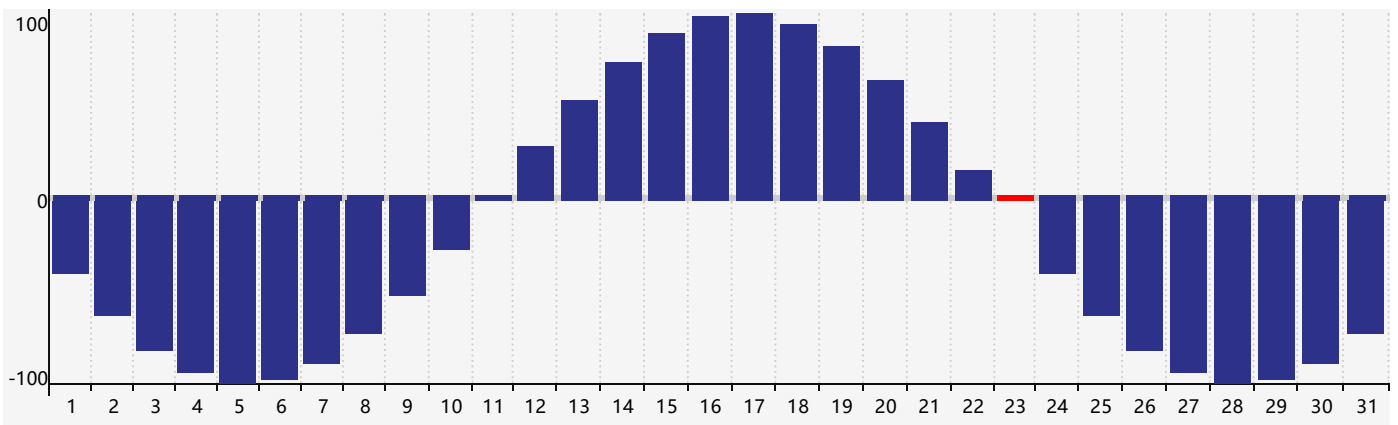

Juillet 2021 Calendrier de Biorythme Intellectuel

Juillet 2021 Calendrier Émotionnel de Biorythme

Juillet 2021 Calendrier de Biorythme Physique

Juillet 2021

DIM	LUN	MAR	MER	JEU	VEN	SAM
27	28	29	30 <small>Physique</small>	1	2	3
4	5	6 <small>Émotif</small>	7	8	9	10
11	12	13	14 <small>Intellectuel</small>	15	16	17
18	19	20	21	22	23 <small>Physique</small>	24
25	26	27	28	29	30	31