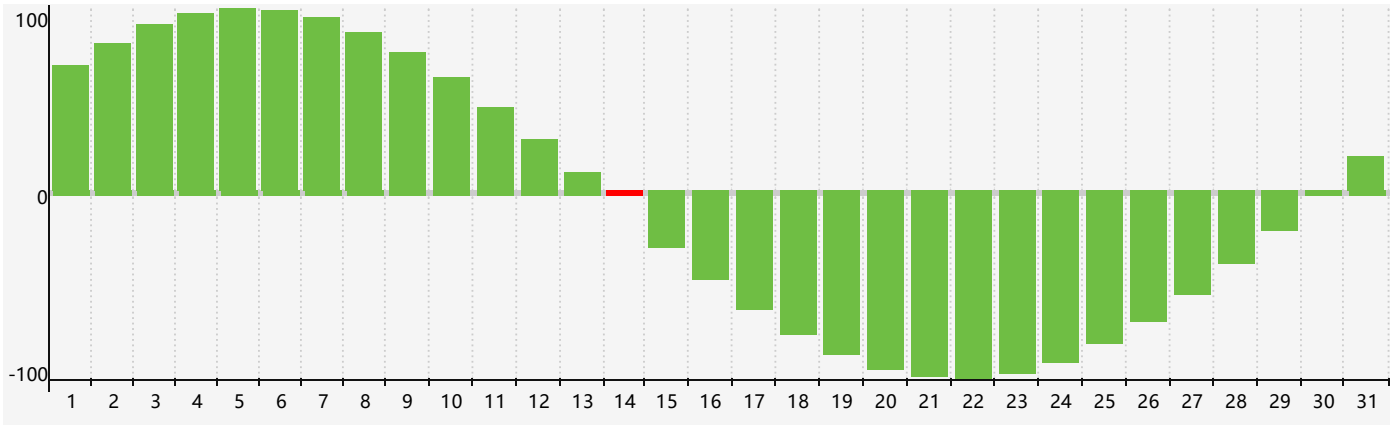

Juillet 2021 Calendrier de Biorythme Intellectuel

Juillet 2021 Calendrier Émotionnel de Biorythme

Juillet 2021 Calendrier de Biorythme Physique

Juillet 2021

DIM	LUN	MAR	MER	JEU	VEN	SAM
27	28	29	30 <small>Physique</small>	1	2	3
4	5	6 <small>Émotif</small>	7	8	9	10
11	12	13	14 <small>Intellectuel</small>	15	16	17
18	19	20	21	22	23 <small>Physique</small>	24
25	26	27	28	29	30	31