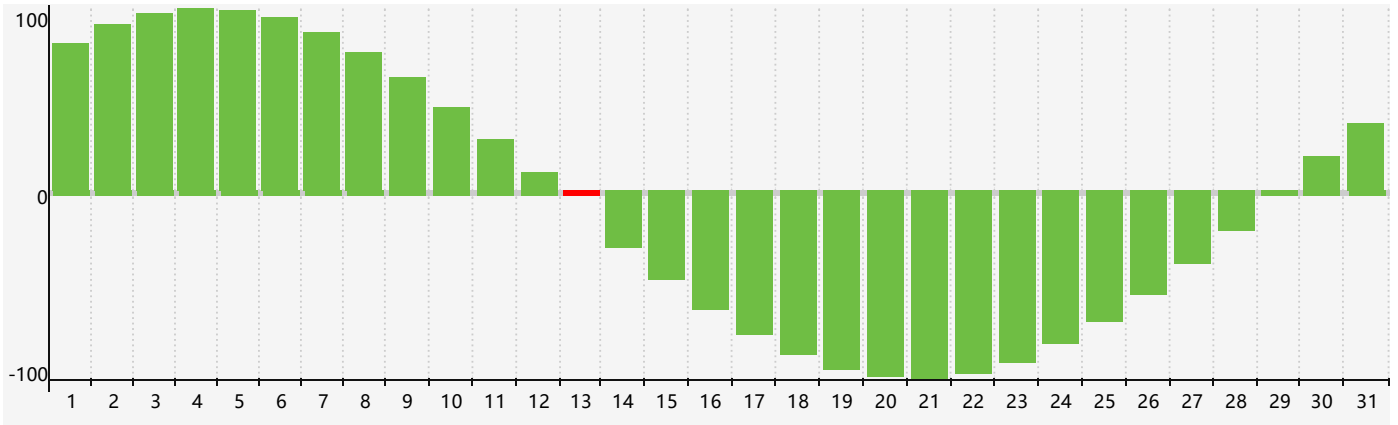

Juillet 2021 Calendrier de Biorythme Intellectuel

Juillet 2021 Calendrier Émotionnel de Biorythme

Juillet 2021 Calendrier de Biorythme Physique

Juillet 2021

DIM	LUN	MAR	MER	JEU	VEN	SAM
27 Émotif	28	29	30	1 Physique	2	3
4	5	6	7	8	9	10
11	12	13 Intellectuel	14	15	16	17
18	19	20	21	22	23	24 Physique
25 Émotif	26	27	28	29	30	31