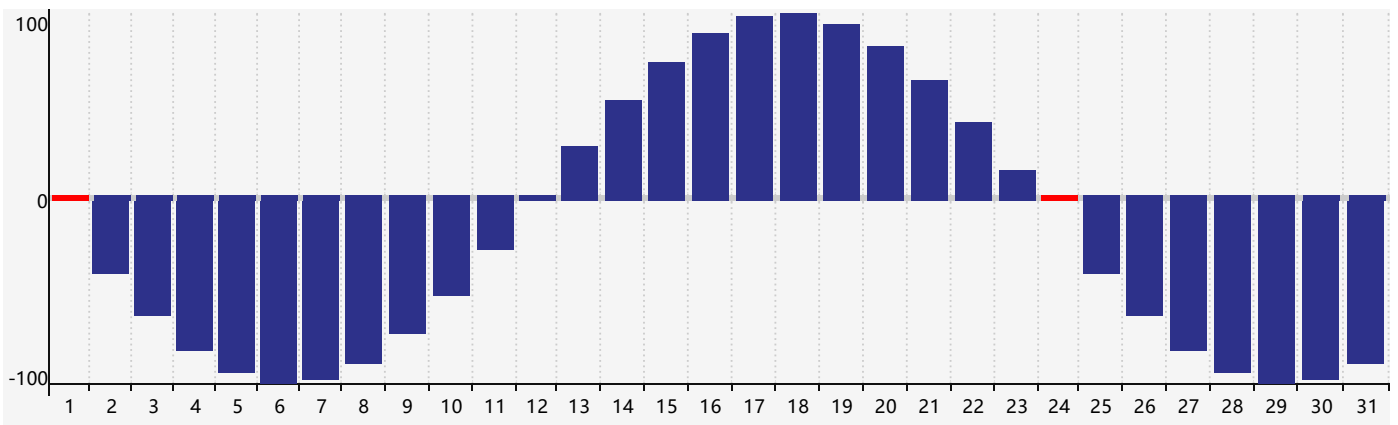

Juillet 2021 Calendrier de Biorythme Intellectuel

Juillet 2021 Calendrier Émotionnel de Biorythme

Juillet 2021 Calendrier de Biorythme Physique

Juillet 2021

DIM	LUN	MAR	MER	JEU	VEN	SAM
27 Émotif	28	29	30	1 Physique	2	3
4	5	6	7	8	9	10
11	12	13 Intellectuel	14	15	16	17
18	19	20	21	22	23	24 Physique
25 Émotif	26	27	28	29	30	31