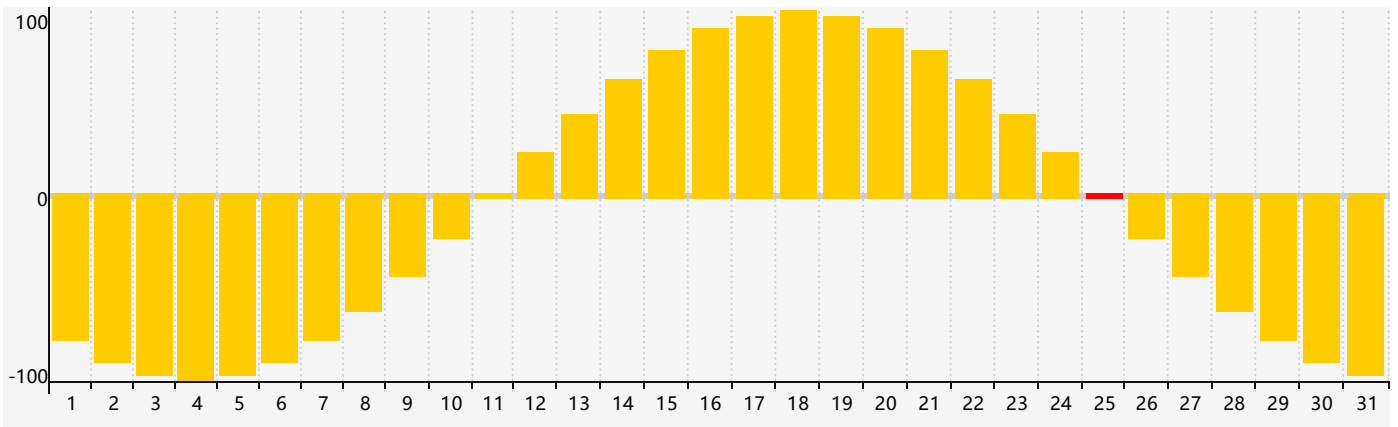

Juillet 2021 Calendrier de Biorythme Intellectuel

Juillet 2021 Calendrier Émotionnel de Biorythme

Juillet 2021 Calendrier de Biorythme Physique

Juillet 2021

DIM	LUN	MAR	MER	JEU	VEN	SAM
27 Émotif	28	29	30	1 Physique	2	3
4	5	6	7	8	9	10
11	12	13 Intellectuel	14	15	16	17
18	19	20	21	22	23	24 Physique
25 Émotif	26	27	28	29	30	31