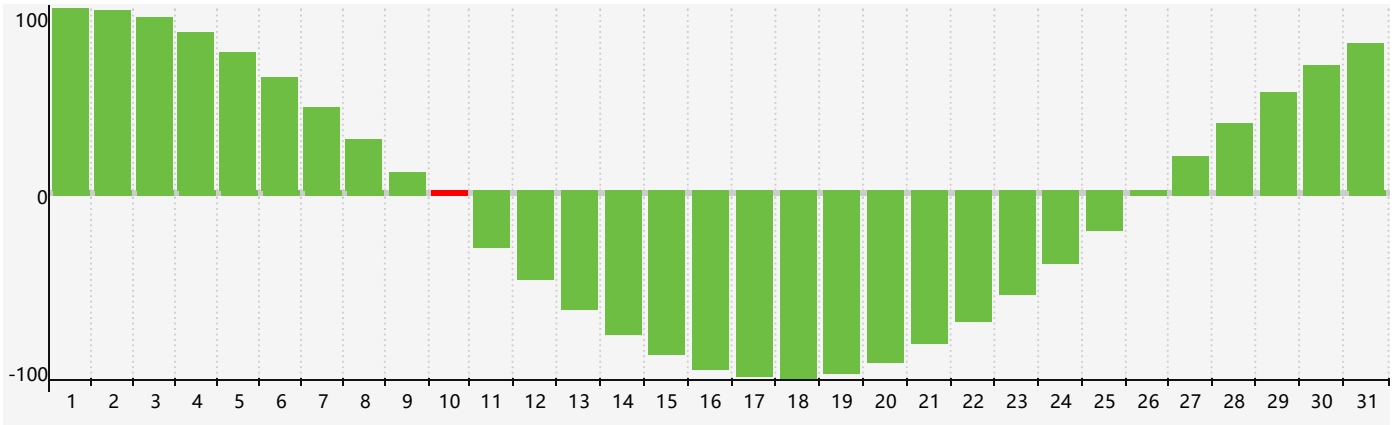

Juillet 2021 Calendrier de Biorythme Intellectuel

Juillet 2021 Calendrier Émotionnel de Biorythme

Juillet 2021 Calendrier de Biorythme Physique

Juillet 2021

DIM	LUN	MAR	MER	JEU	VEN	SAM
27	28	29	30	1 Émotif	2	3
4	5	6	7	8	9	10 Intellectuel
11	12	13	14	15	16	17
18	19 Physique	20	21	22	23	24
25	26	27	28	29 Émotif	30	31