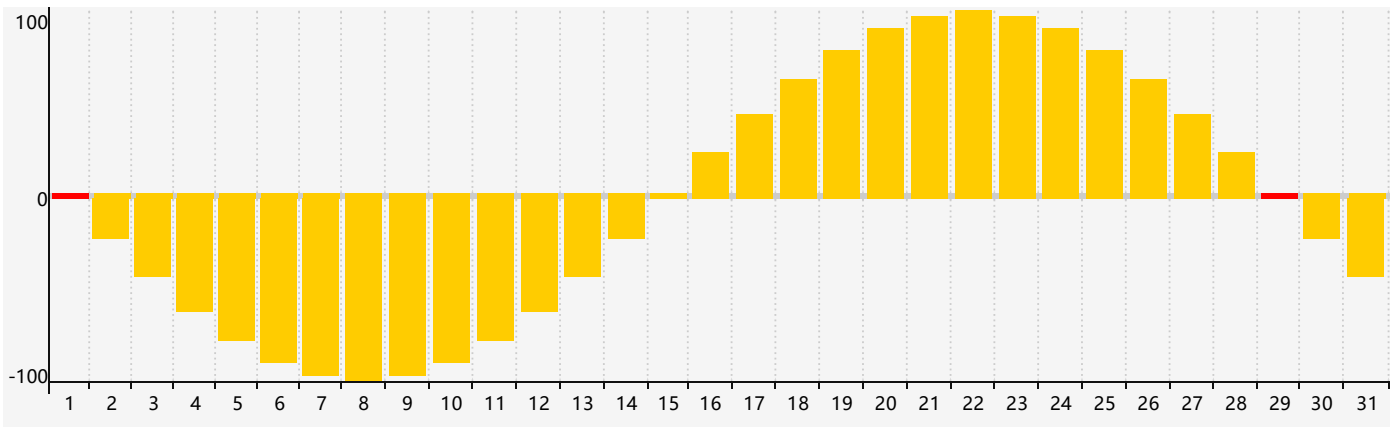

Juillet 2021 Calendrier de Biorythme Intellectuel

Juillet 2021 Calendrier Émotionnel de Biorythme

Juillet 2021 Calendrier de Biorythme Physique

Juillet 2021

DIM	LUN	MAR	MER	JEU	VEN	SAM
27	28	29	30	1 Émotif	2	3
4	5	6	7	8	9	10 Intellectuel
11	12	13	14	15	16	17
18	19 Physique	20	21	22	23	24
25	26	27	28	29 Émotif	30	31