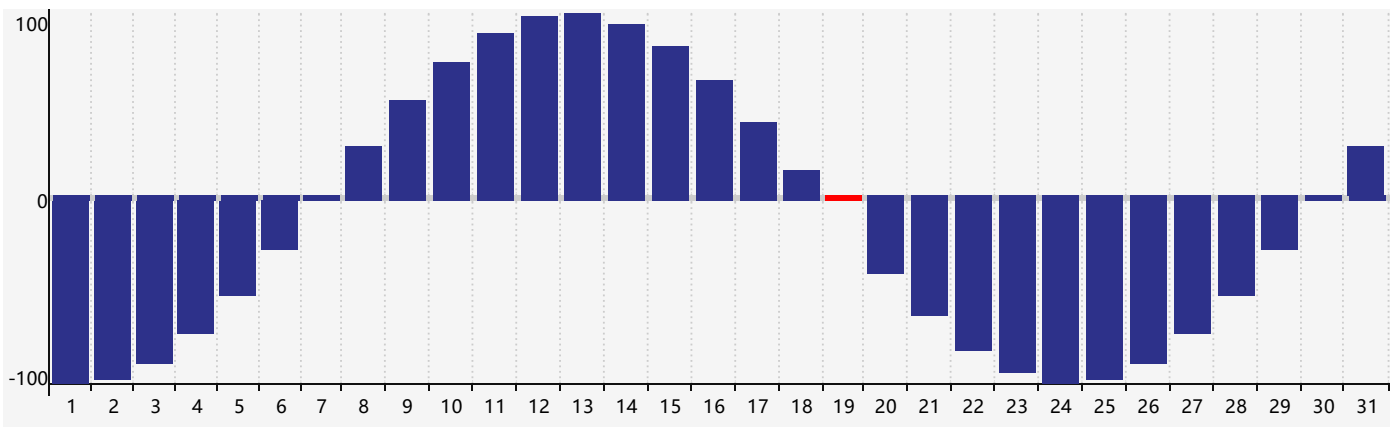

Juillet 2021 Calendrier de Biorythme Intellectuel

Juillet 2021 Calendrier Émotionnel de Biorythme

Juillet 2021 Calendrier de Biorythme Physique

Juillet 2021

DIM	LUN	MAR	MER	JEU	VEN	SAM
27	28	29	30	1 Émotif	2	3
4	5	6	7	8	9	10 Intellectuel
11	12	13	14	15	16	17
18	19 Physique	20	21	22	23	24
25	26	27	28	29 Émotif	30	31