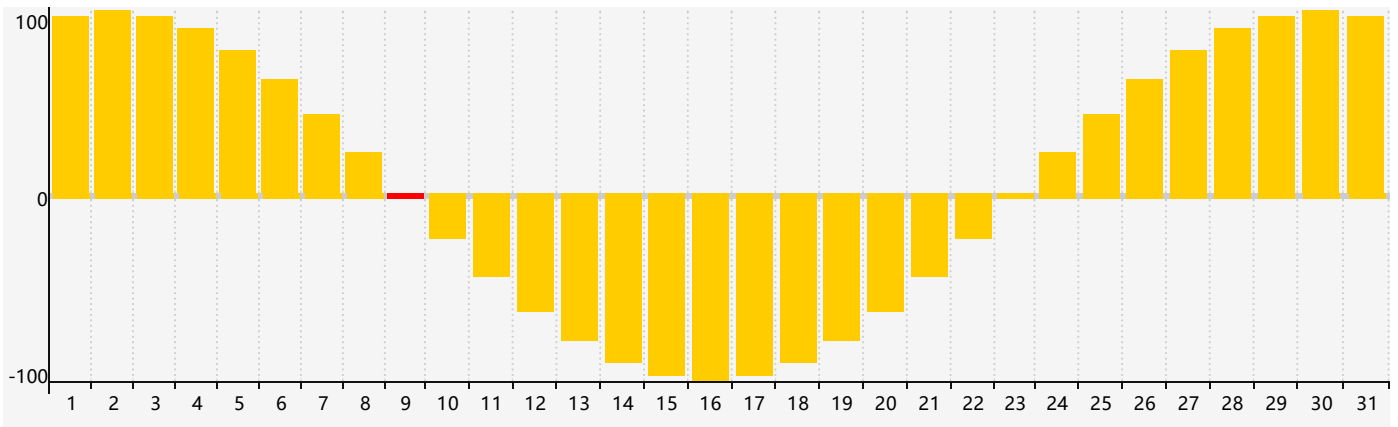

Juillet 2021 Calendrier de Biorythme Intellectuel

Juillet 2021 Calendrier Émotionnel de Biorythme

Juillet 2021 Calendrier de Biorythme Physique

Juillet 2021

DIM	LUN	MAR	MER	JEU	VEN	SAM
27	28	29	30	1	2	3
4	5	6	7	8 Intellectuel	9 Émotif	10
11	12	13	14	15	16	17
18 Physique	19	20	21	22	23	24
25	26	27	28	29	30	31