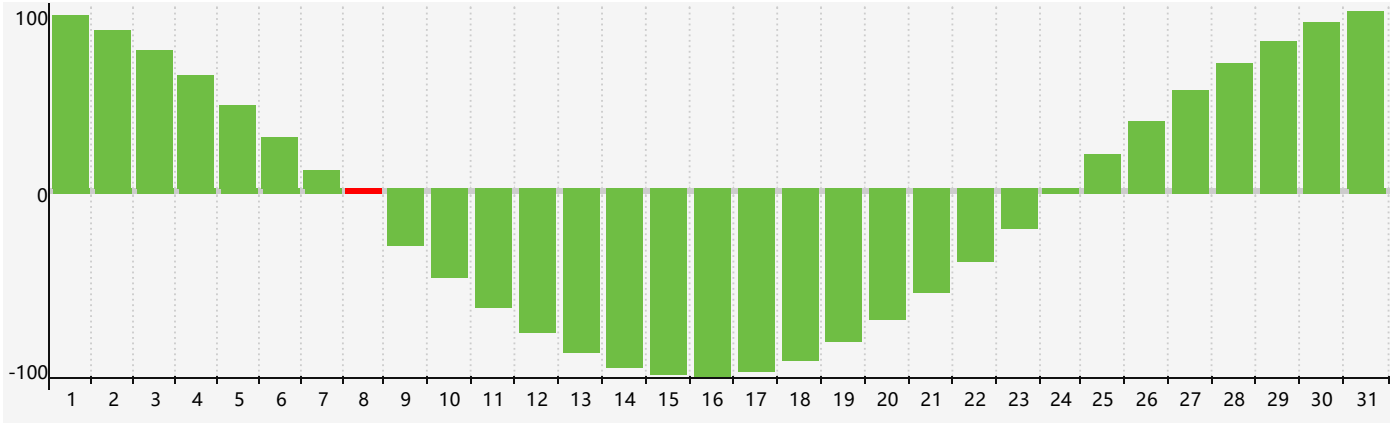

Juillet 2021 Calendrier de Biorythme Intellectuel

Juillet 2021 Calendrier Émotionnel de Biorythme

Juillet 2021 Calendrier de Biorythme Physique

Juillet 2021

DIM	LUN	MAR	MER	JEU	VEN	SAM
27	28	29	30	1	2	3
4	5	6	7	8 Intellectuel	9 Émotif	10
11	12	13	14	15	16	17
18 Physique	19	20	21	22	23	24
25	26	27	28	29	30	31