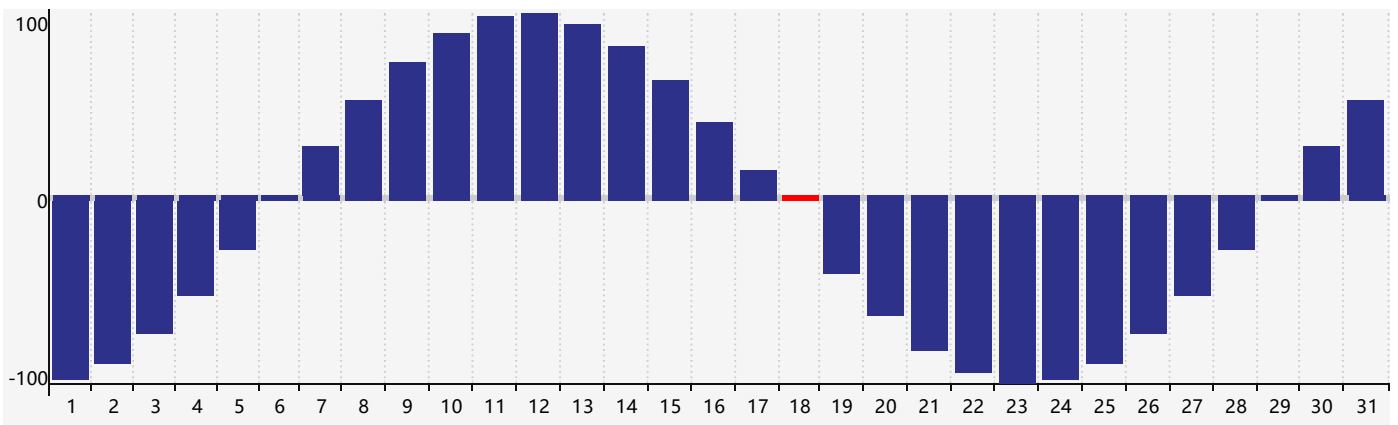

Juillet 2021 Calendrier de Biorythme Intellectuel

Juillet 2021 Calendrier Émotionnel de Biorythme

Juillet 2021 Calendrier de Biorythme Physique

Juillet 2021

DIM	LUN	MAR	MER	JEU	VEN	SAM
27	28	29	30	1	2	3
4	5	6	7	8 Intellectuel	9 Émotif	10
11	12	13	14	15	16	17
18 Physique	19	20	21	22	23	24
25	26	27	28	29	30	31