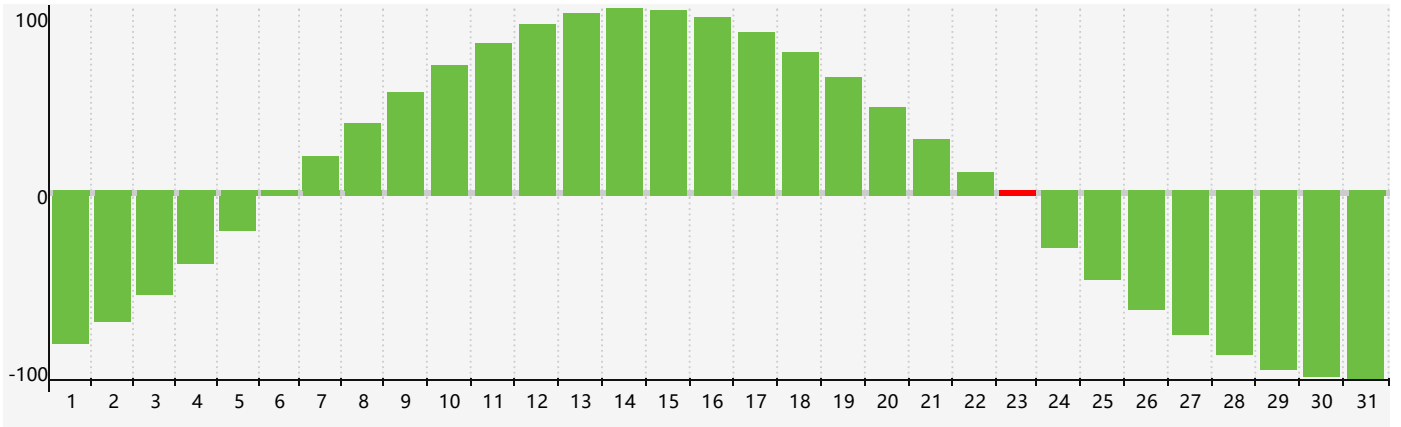

Juillet 2021 Calendrier de Biorythme Intellectuel

Juillet 2021

DIM	LUN	MAR	MER	JEU	VEN	SAM
27	28	29	30	1	2	3
4	5	6	7	8	9	10
11	12	13	14	15	16	17
18	19	20	21	22	23 <small>Intellectuel</small>	24
25	26	27	28	29	30	31