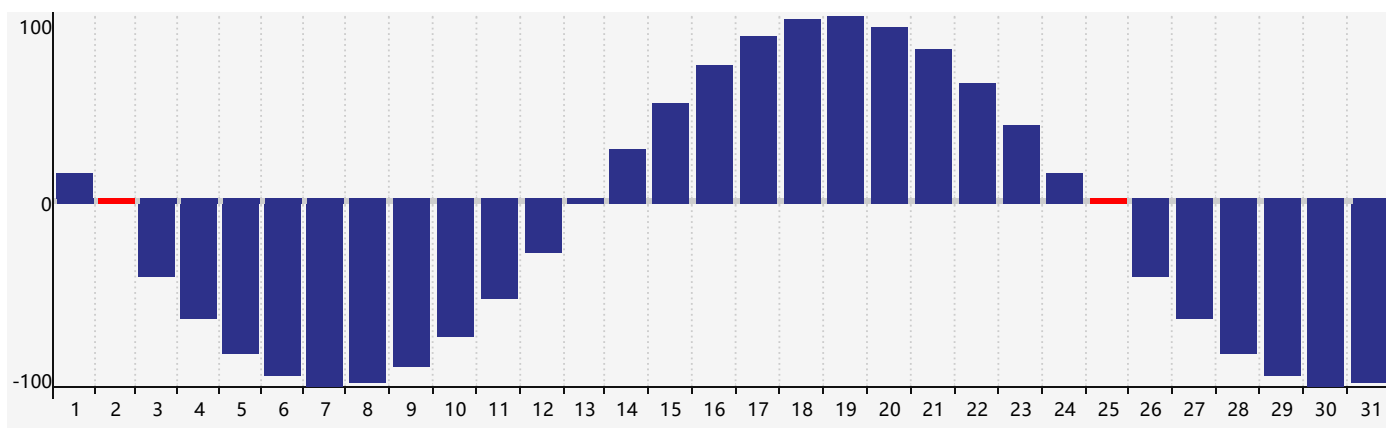

Août 2021 Calendrier de Biorythme Intellectuel

Août 2021 Calendrier Émotionnel de Biorythme

Août 2021 Calendrier de Biorythme Physique

Août 2021

DIM	LUN	MAR	MER	JEU	VEN	SAM
1	2 Émotif Physique	3	4	5	6	7
8	9	10	11	12	13	14
15 Intellectuel	16	17	18	19	20	21
22	23	24	25 Physique	26	27	28
29	30 Émotif	31	1	2	3	4