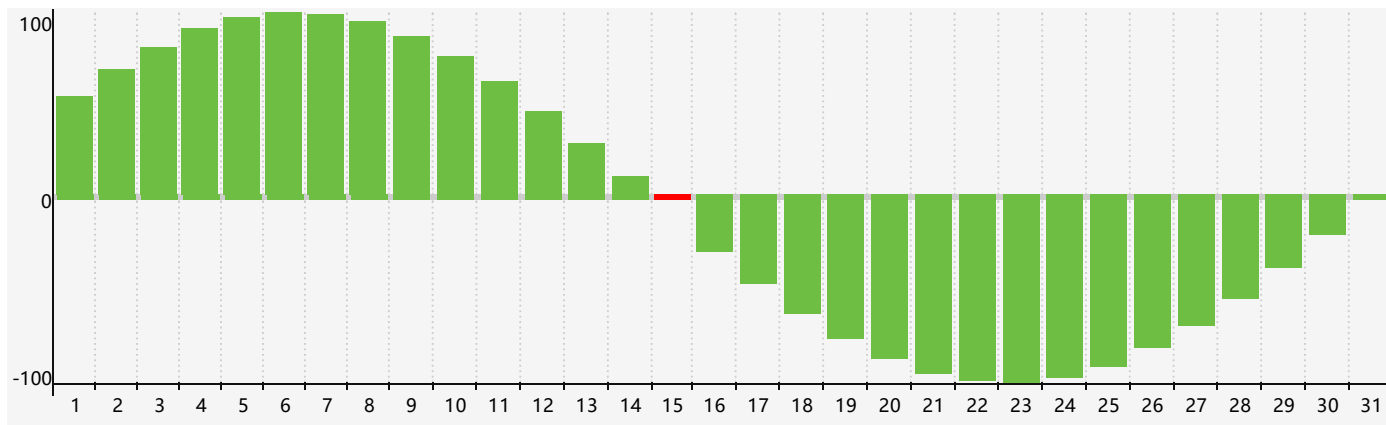

Août 2021 Calendrier de Biorythme Intellectuel

Août 2021 Calendrier Émotionnel de Biorythme

Août 2021 Calendrier de Biorythme Physique

Août 2021

DIM	LUN	MAR	MER	JEU	VEN	SAM
1	2 Émotif Physique	3	4	5	6	7
8	9	10	11	12	13	14
15 Intellectuel	16	17	18	19	20	21
22	23	24	25 Physique	26	27	28
29	30 Émotif	31	1	2	3	4