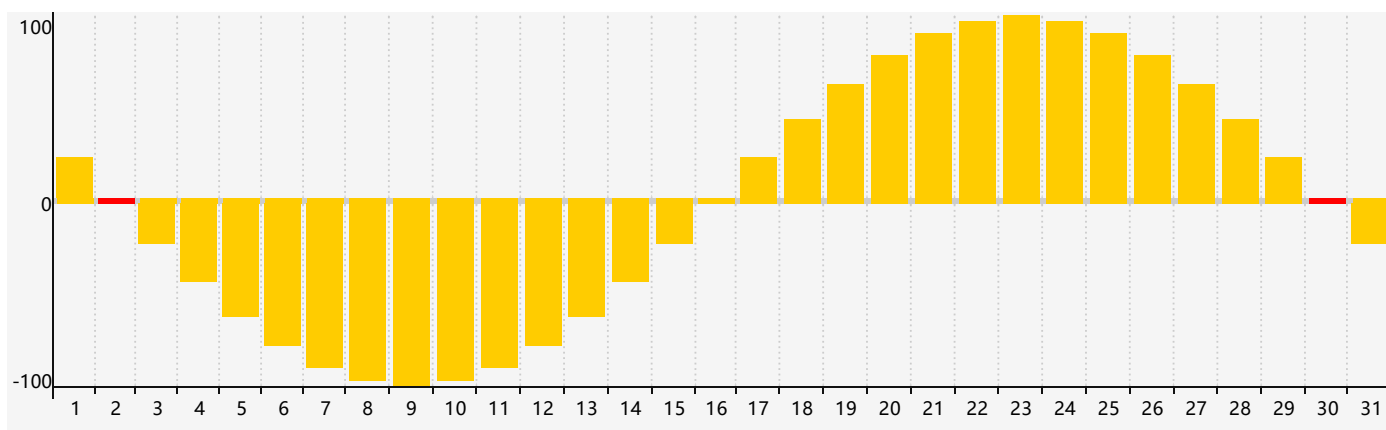

Août 2021 Calendrier de Biorythme Intellectuel

Août 2021 Calendrier Émotionnel de Biorythme

Août 2021 Calendrier de Biorythme Physique

Août 2021

DIM	LUN	MAR	MER	JEU	VEN	SAM
1	2 Émotif Physique	3	4	5	6	7
8	9	10	11	12	13	14
15 Intellectuel	16	17	18	19	20	21
22	23	24	25 Physique	26	27	28
29	30 Émotif	31	1	2	3	4