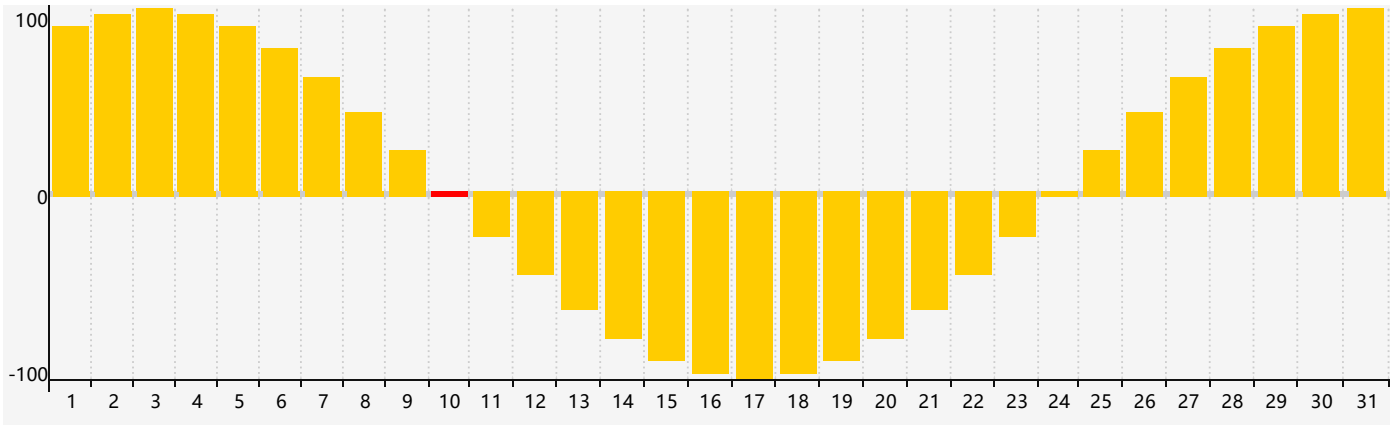

Août 2021 Calendrier de Biorythme Intellectuel

Août 2021 Calendrier Émotionnel de Biorythme

Août 2021 Calendrier de Biorythme Physique

Août 2021

| DIM | LUN | MAR | MER | JEU | VEN | SAM |
|--|------------------------------------|---|------------------------------------|---|------------------------------------|--|
| <b style="color: red; font-size: 24px;">1 Physique | <b style="font-size: 24px;">2 | <b style="font-size: 24px;">3 | <b style="font-size: 24px;">4 | <b style="font-size: 24px;">5 | <b style="font-size: 24px;">6 | <b style="color: red; font-size: 24px;">7 |
| <b style="color: red; font-size: 24px;">8 | <b style="font-size: 24px;">9 | <b style="font-size: 24px;">10 Émotif | <b style="font-size: 24px;">11 | <b style="font-size: 24px;">12 | <b style="font-size: 24px;">13 | <b style="color: red; font-size: 24px;">14 |
| <b style="color: red; font-size: 24px;">15 | <b style="font-size: 24px;">16 | <b style="font-size: 24px;">17 | <b style="font-size: 24px;">18 | <b style="font-size: 24px;">19 Intellectuel | <b style="font-size: 24px;">20 | <b style="color: red; font-size: 24px;">21 |
| <b style="color: red; font-size: 24px;">22 | <b style="font-size: 24px;">23 | <b style="font-size: 24px;">24 Physique | <b style="font-size: 24px;">25 | <b style="font-size: 24px;">26 | <b style="font-size: 24px;">27 | <b style="color: red; font-size: 24px;">28 |
| <b style="color: red; font-size: 24px;">29 | <b style="font-size: 24px;">30 | <b style="font-size: 24px;">31 | <b style="font-size: 24px;">1 | <b style="font-size: 24px;">2 | <b style="font-size: 24px;">3 | <b style="font-size: 24px;">4 |