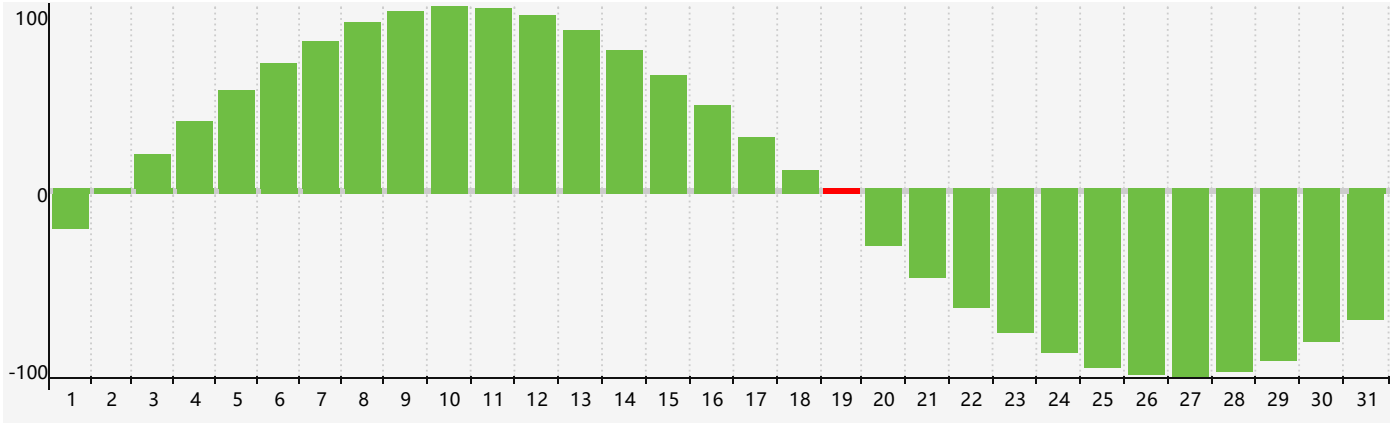

Août 2021 Calendrier de Biorythme Intellectuel

Août 2021 Calendrier Émotionnel de Biorythme

Août 2021 Calendrier de Biorythme Physique

Août 2021

| DIM | LUN | MAR | MER | JEU | VEN | SAM |
|--|------------------------------------|---|------------------------------------|---|------------------------------------|--|
| <b style="color: red; font-size: 24px;">1 Physique | <b style="font-size: 24px;">2 | <b style="font-size: 24px;">3 | <b style="font-size: 24px;">4 | <b style="font-size: 24px;">5 | <b style="font-size: 24px;">6 | <b style="color: red; font-size: 24px;">7 |
| <b style="color: red; font-size: 24px;">8 | <b style="font-size: 24px;">9 | <b style="font-size: 24px;">10 Émotif | <b style="font-size: 24px;">11 | <b style="font-size: 24px;">12 | <b style="font-size: 24px;">13 | <b style="color: red; font-size: 24px;">14 |
| <b style="color: red; font-size: 24px;">15 | <b style="font-size: 24px;">16 | <b style="font-size: 24px;">17 | <b style="font-size: 24px;">18 | <b style="font-size: 24px;">19 Intellectuel | <b style="font-size: 24px;">20 | <b style="color: red; font-size: 24px;">21 |
| <b style="color: red; font-size: 24px;">22 | <b style="font-size: 24px;">23 | <b style="font-size: 24px;">24 Physique | <b style="font-size: 24px;">25 | <b style="font-size: 24px;">26 | <b style="font-size: 24px;">27 | <b style="color: red; font-size: 24px;">28 |
| <b style="color: red; font-size: 24px;">29 | <b style="font-size: 24px;">30 | <b style="font-size: 24px;">31 | <b style="font-size: 24px;">1 | <b style="font-size: 24px;">2 | <b style="font-size: 24px;">3 | <b style="font-size: 24px;">4 |