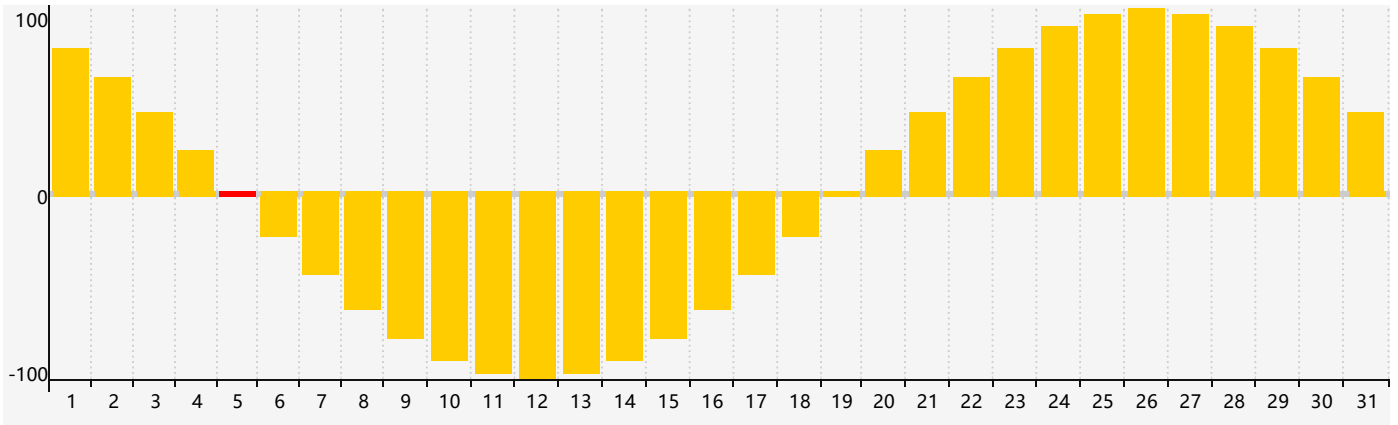

Août 2021 Calendrier de Biorythme Intellectuel

Août 2021 Calendrier Émotionnel de Biorythme

Août 2021 Calendrier de Biorythme Physique

Août 2021

DIM	LUN	MAR	MER	JEU	VEN	SAM
1	2	3	4	5 Émotif	6	7
8	9	10	11	12 Intellectuel	13	14
15	16 Physique	17	18	19	20	21
22	23	24	25	26	27	28
29	30	31	1	2 Émotif	3	4