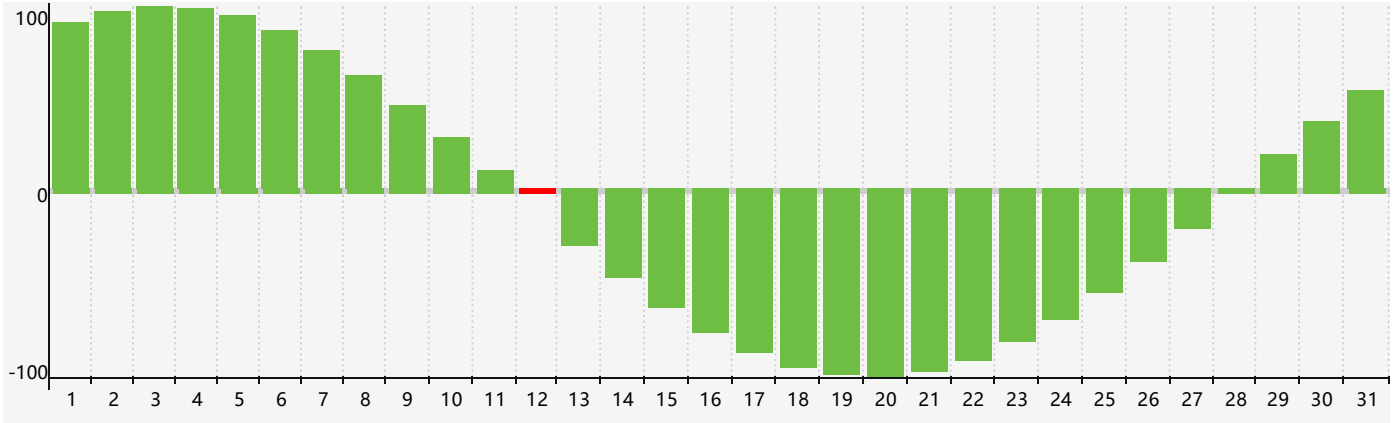

Août 2021 Calendrier de Biorythme Intellectuel

Août 2021 Calendrier Émotionnel de Biorythme

Août 2021 Calendrier de Biorythme Physique

Août 2021

DIM	LUN	MAR	MER	JEU	VEN	SAM
1	2	3	4	5 Émotif	6	7
8	9	10	11	12 Intellectuel	13	14
15	16 Physique	17	18	19	20	21
22	23	24	25	26	27	28
29	30	31	1	2 Émotif	3	4