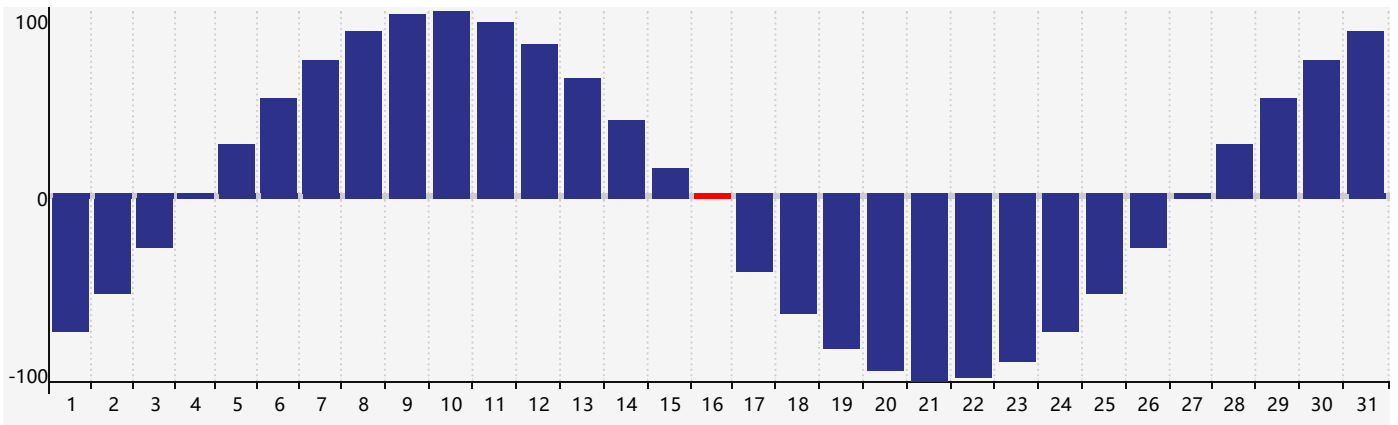

Août 2021 Calendrier de Biorythme Intellectuel

Août 2021 Calendrier Émotionnel de Biorythme

Août 2021 Calendrier de Biorythme Physique

Août 2021

DIM	LUN	MAR	MER	JEU	VEN	SAM
1	2	3	4	5 Émotif	6	7
8	9	10	11	12 Intellectuel	13	14
15	16 Physique	17	18	19	20	21
22	23	24	25	26	27	28
29	30	31	1	2 Émotif	3	4