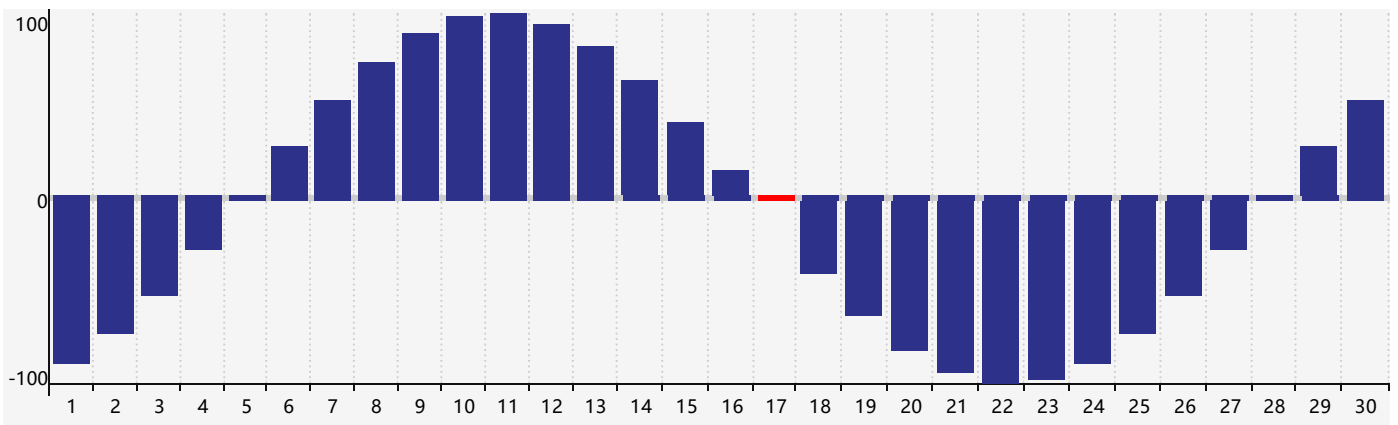

Septembre 2021 Calendrier de Biorythme Intellectuel

Septembre 2021 Calendrier Émotionnel de Biorythme

Septembre 2021 Calendrier de Biorythme Physique

Septembre 2021

| DIM | LUN | MAR | MER | JEU | VEN | SAM |
|-----|-----------------------------|-----|-----|-----|--|-----|
| 29 | 30 <small>Émotif</small> | 31 | 1 | 2 | 3 | 4 |
| 5 | 6 | 7 | 8 | 9 | 10 | 11 |
| 12 | 13 | 14 | 15 | 16 | 17 <small>Intellectuel Physique</small> | 18 |
| 19 | 20 | 21 | 22 | 23 | 24 | 25 |
| 26 | 27 <small>Émotif</small> | 28 | 29 | 30 | 1 | 2 |