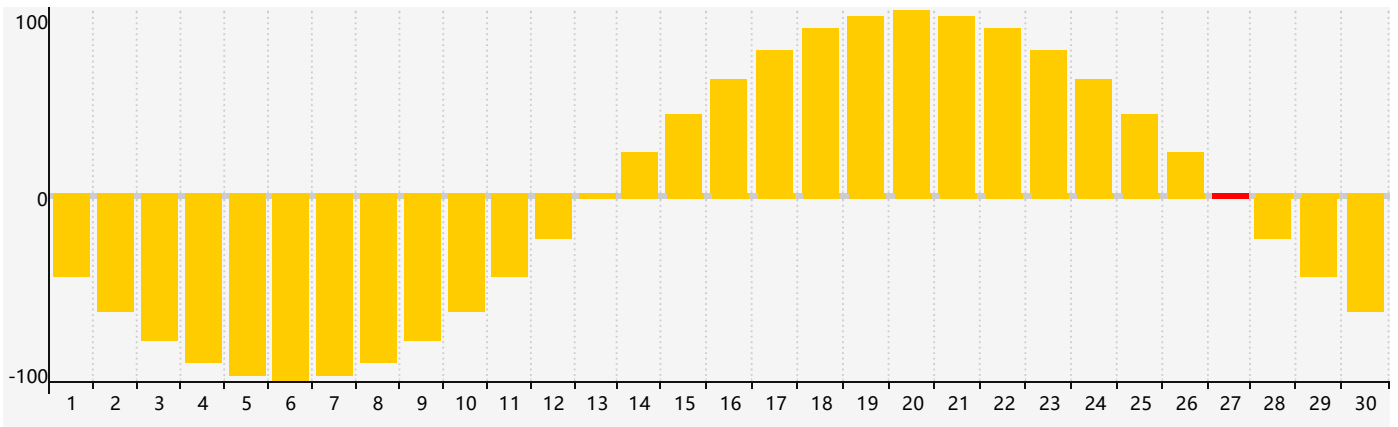

Septembre 2021 Calendrier de Biorythme Intellectuel

Septembre 2021 Calendrier Émotionnel de Biorythme

Septembre 2021 Calendrier de Biorythme Physique

Septembre 2021

| DIM | LUN | MAR | MER | JEU | VEN | SAM |
|-----|-----------------------------|-----|-----|-----|--|-----|
| 29 | 30 <small>Émotif</small> | 31 | 1 | 2 | 3 | 4 |
| 5 | 6 | 7 | 8 | 9 | 10 | 11 |
| 12 | 13 | 14 | 15 | 16 | 17 <small>Intellectuel Physique</small> | 18 |
| 19 | 20 | 21 | 22 | 23 | 24 | 25 |
| 26 | 27 <small>Émotif</small> | 28 | 29 | 30 | 1 | 2 |