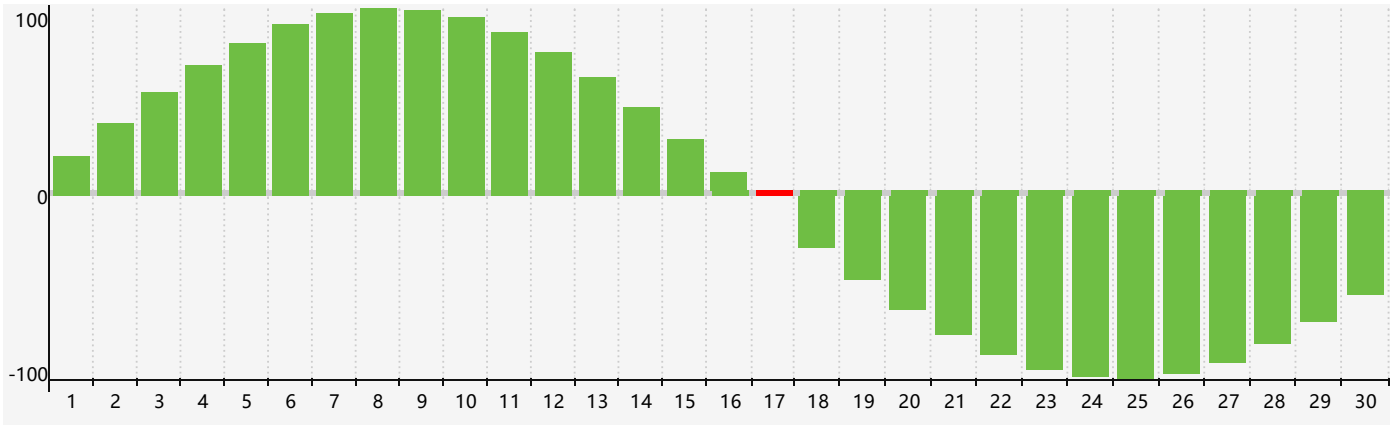

Septembre 2021 Calendrier de Biorythme Intellectuel

Septembre 2021 Calendrier Émotionnel de Biorythme

Septembre 2021 Calendrier de Biorythme Physique

Septembre 2021

| DIM | LUN | MAR | MER | JEU | VEN | SAM |
|-----|-----------------------------|-----|-----|-----|--|-----|
| 29 | 30 <small>Émotif</small> | 31 | 1 | 2 | 3 | 4 |
| 5 | 6 | 7 | 8 | 9 | 10 | 11 |
| 12 | 13 | 14 | 15 | 16 | 17 <small>Intellectuel Physique</small> | 18 |
| 19 | 20 | 21 | 22 | 23 | 24 | 25 |
| 26 | 27 <small>Émotif</small> | 28 | 29 | 30 | 1 | 2 |