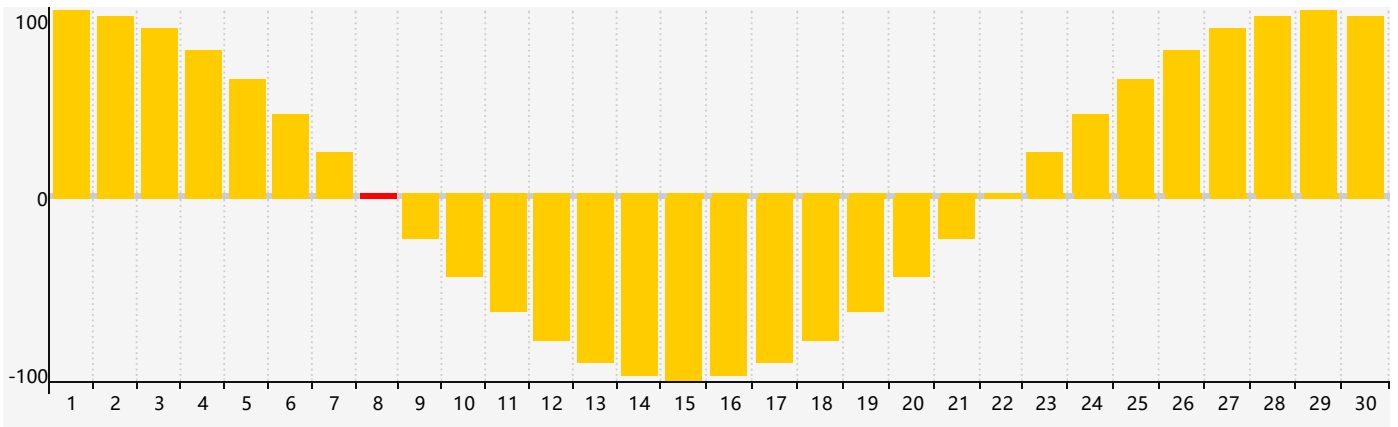

Septembre 2021 Calendrier de Biorythme Intellectuel

Septembre 2021 Calendrier Émotionnel de Biorythme

Septembre 2021 Calendrier de Biorythme Physique

Septembre 2021

DIM	LUN	MAR	MER	JEU	VEN	SAM
29	30	31	1	2	3	4
5	6 Physique	7	8 Émotif	9	10	11
12	13	14	15	16	17	18 Intellectuel
19	20	21	22	23	24	25
26	27	28	29 Physique	30	1	2