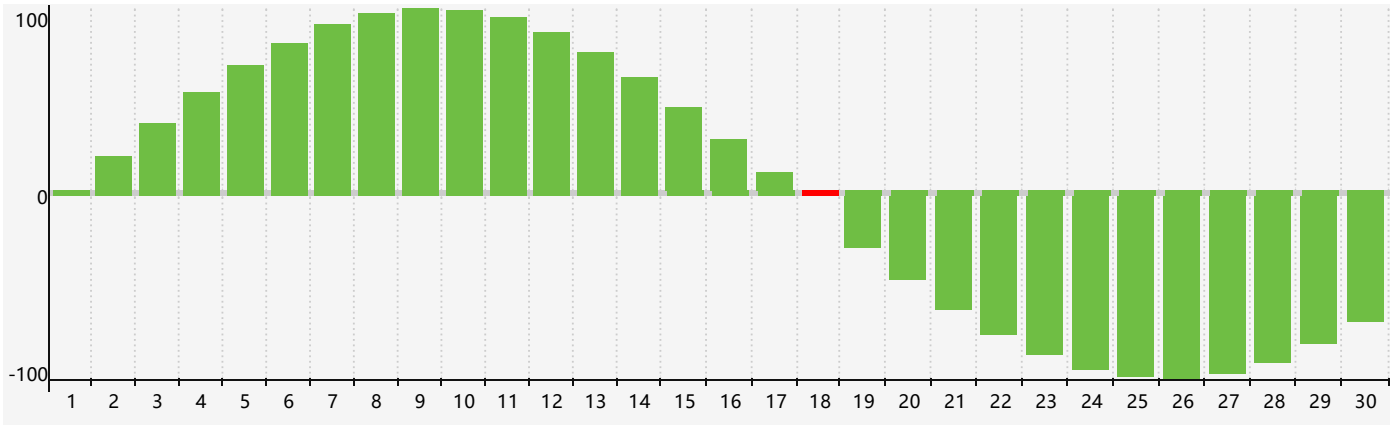

Septembre 2021 Calendrier de Biorythme Intellectuel

Septembre 2021 Calendrier Émotionnel de Biorythme

Septembre 2021 Calendrier de Biorythme Physique

Septembre 2021

DIM	LUN	MAR	MER	JEU	VEN	SAM
29	30	31	1	2	3	4
5	6 Physique	7	8 Émotif	9	10	11
12	13	14	15	16	17	18 Intellectuel
19	20	21	22	23	24	25
26	27	28	29 Physique	30	1	2