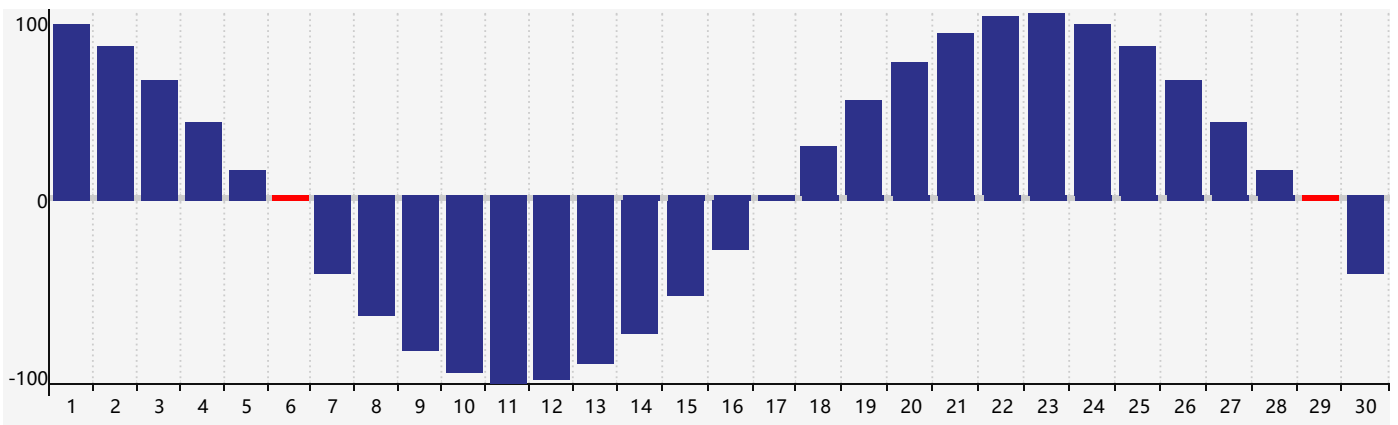

Septembre 2021 Calendrier de Biorythme Intellectuel

Septembre 2021 Calendrier Émotionnel de Biorythme

Septembre 2021 Calendrier de Biorythme Physique

Septembre 2021

DIM	LUN	MAR	MER	JEU	VEN	SAM
29	30	31	1	2	3	4
5	6 Physique	7	8 Émotif	9	10	11
12	13	14	15	16	17	18 Intellectuel
19	20	21	22	23	24	25
26	27	28	29 Physique	30	1	2