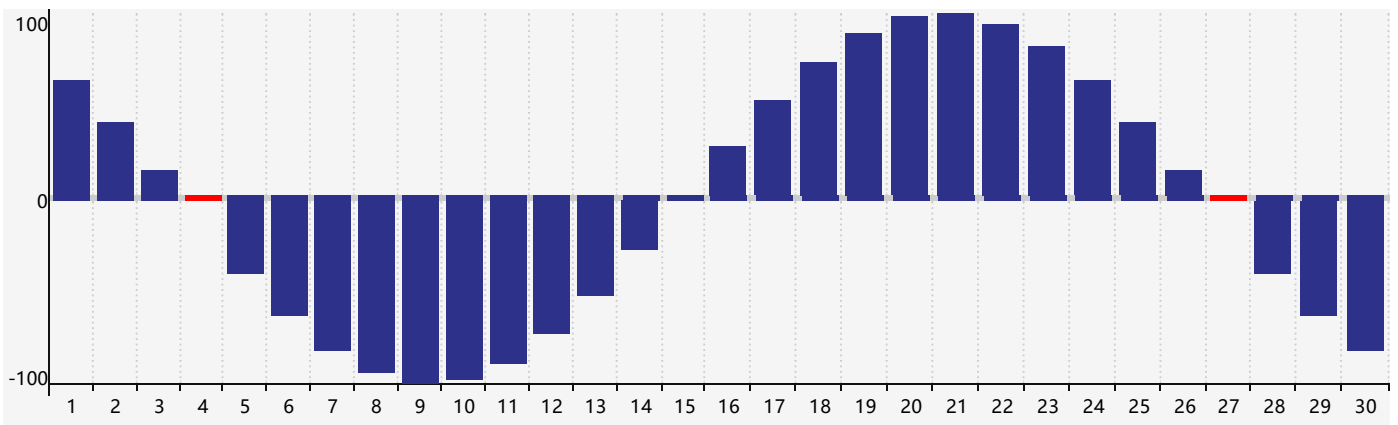

Septembre 2021 Calendrier de Biorythme Intellectuel

Septembre 2021 Calendrier Émotionnel de Biorythme

Septembre 2021 Calendrier de Biorythme Physique

Septembre 2021

DIM	LUN	MAR	MER	JEU	VEN	SAM
29	30 <small>Intellectuel</small>	31	1	2	3	4 <small>Physique</small>
5	6	7	8	9	10	11
12 <small>Émotif</small>	13	14	15	16	17	18
19	20	21	22	23	24	25
26	27 <small>Physique</small>	28	29	30	1	2 <small>Intellectuel</small>