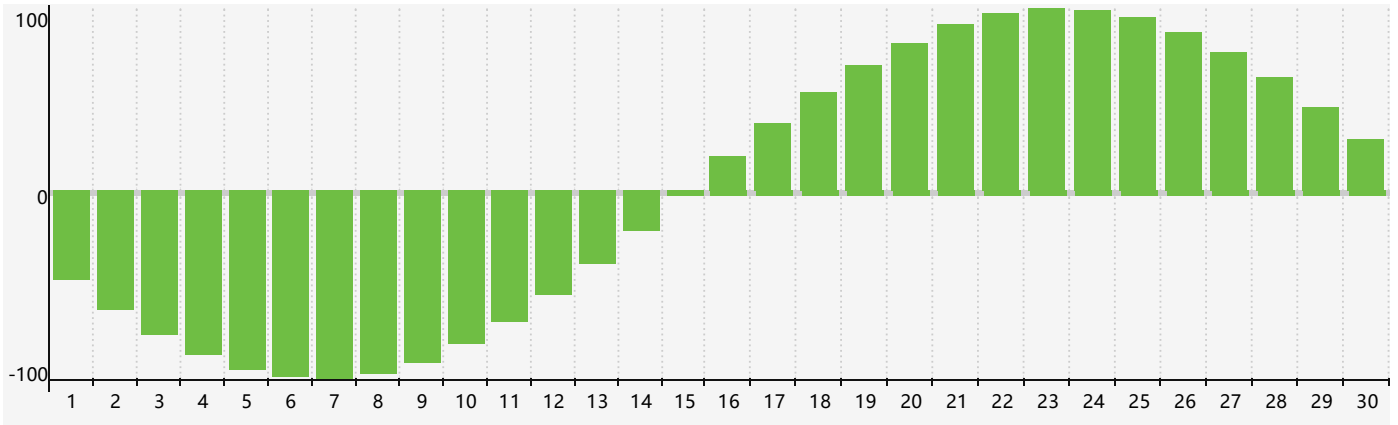

Septembre 2021 Calendrier de Biorythme Intellectuel

Septembre 2021 Calendrier Émotionnel de Biorythme

Septembre 2021 Calendrier de Biorythme Physique

Septembre 2021

DIM	LUN	MAR	MER	JEU	VEN	SAM
29	30 <small>Intellectuel</small>	31	1	2	3	4 <small>Physique</small>
5	6	7	8	9	10	11
12 <small>Émotif</small>	13	14	15	16	17	18
19	20	21	22	23	24	25
26	27 <small>Physique</small>	28	29	30	1	2 <small>Intellectuel</small>