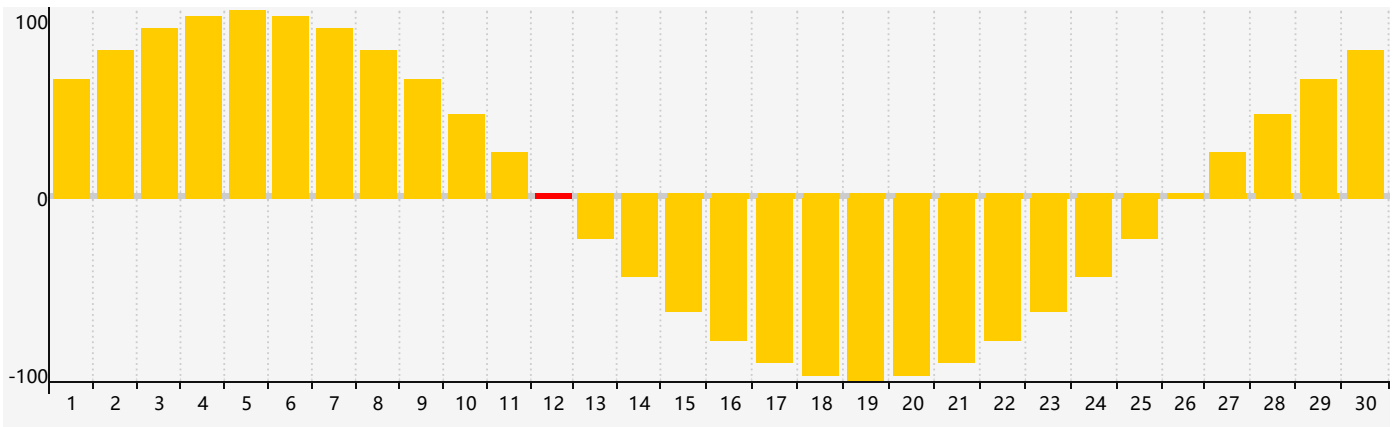

Septembre 2021 Calendrier de Biorythme Intellectuel

Septembre 2021 Calendrier Émotionnel de Biorythme

Septembre 2021 Calendrier de Biorythme Physique

Septembre 2021

DIM	LUN	MAR	MER	JEU	VEN	SAM
29	30 <small>Intellectuel</small>	31	1	2	3	4 <small>Physique</small>
5	6	7	8	9	10	11
12 <small>Émotif</small>	13	14	15	16	17	18
19	20	21	22	23	24	25
26	27 <small>Physique</small>	28	29	30	1	2 <small>Intellectuel</small>