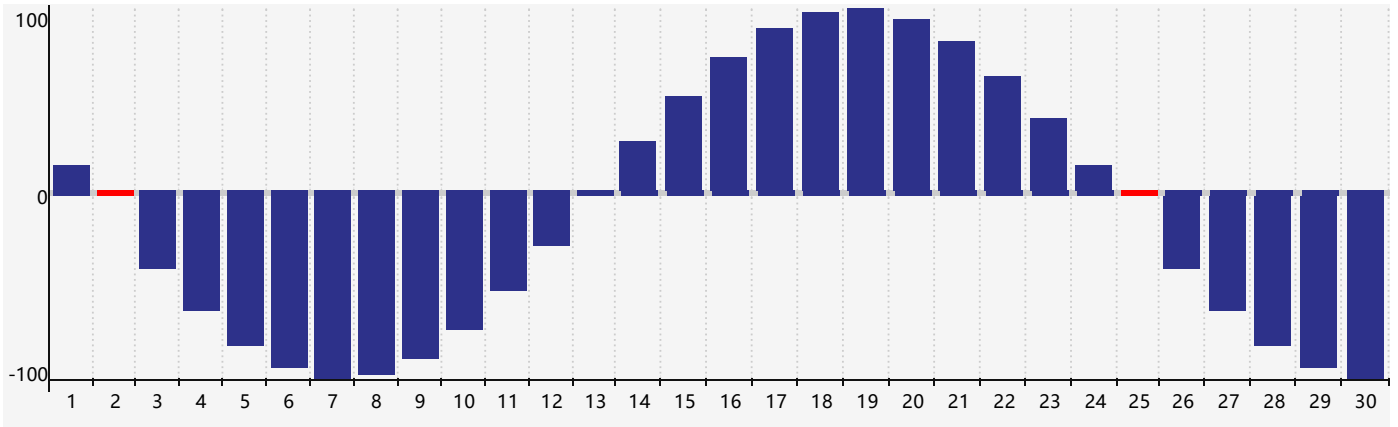

Septembre 2021 Calendrier de Biorythme Physique

Septembre 2021

DIM	LUN	MAR	MER	JEU	VEN	SAM
29	30	31	1	2 <small>Physique</small>	3	4
5	6	7	8	9	10	11
12	13	14	15	16	17	18
19	20	21	22	23	24	25 <small>Physique</small>
26	27	28	29	30	1	2