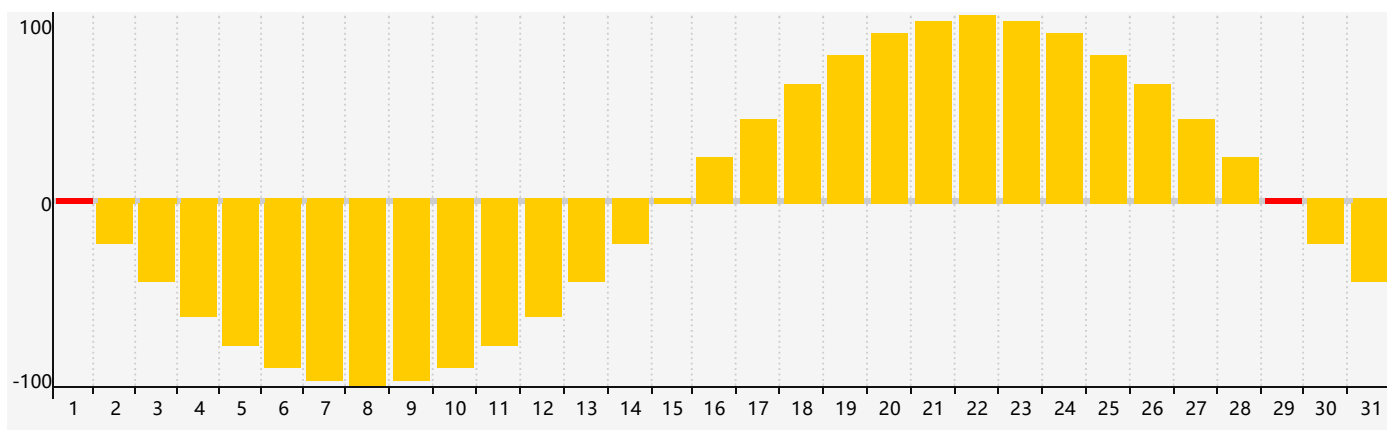

Janvier 2022 Calendrier de Biorythme Intellectuel

Janvier 2022 Calendrier Émotionnel de Biorythme

Janvier 2022 Calendrier de Biorythme Physique

Janvier 2022

DIM	LUN	MAR	MER	JEU	VEN	SAM
26	27	28	29	30	31	1 Émotif
2	3	4	5	6	7	8
9	10 Intellectuel Physique	11	12	13	14	15
16	17	18	19	20	21	22
23	24	25	26	27	28	29 Émotif
30	31	1	2 Physique	3	4	5