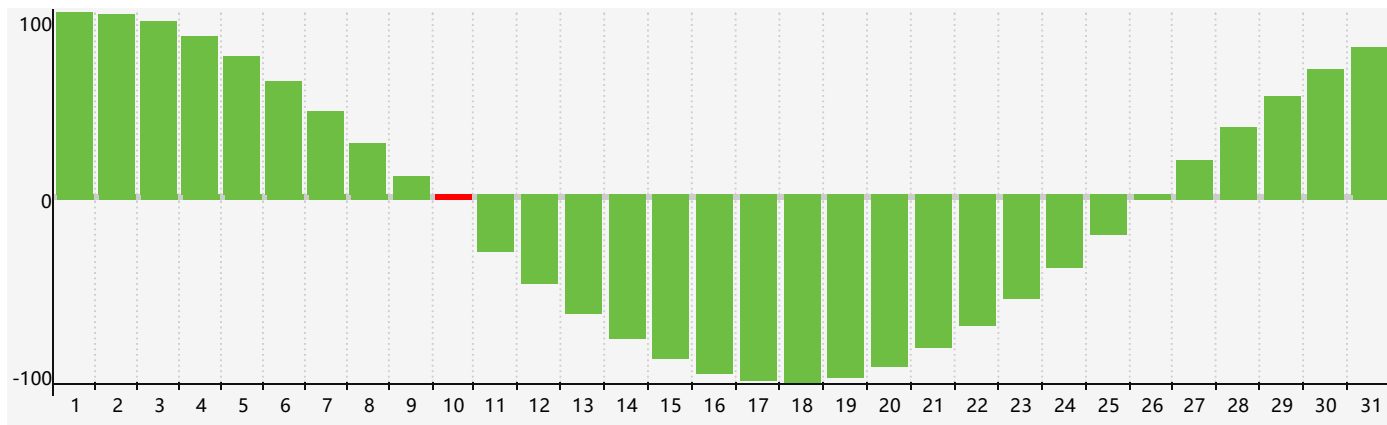

Janvier 2022 Calendrier de Biorythme Intellectuel

Janvier 2022 Calendrier Émotionnel de Biorythme

Janvier 2022 Calendrier de Biorythme Physique

Janvier 2022

DIM	LUN	MAR	MER	JEU	VEN	SAM
26	27	28	29	30	31	1 Émotif
2	3	4	5	6	7	8
9	10 Intellectuel Physique	11	12	13	14	15
16	17	18	19	20	21	22
23	24	25	26	27	28	29 Émotif
30	31	1	2 Physique	3	4	5