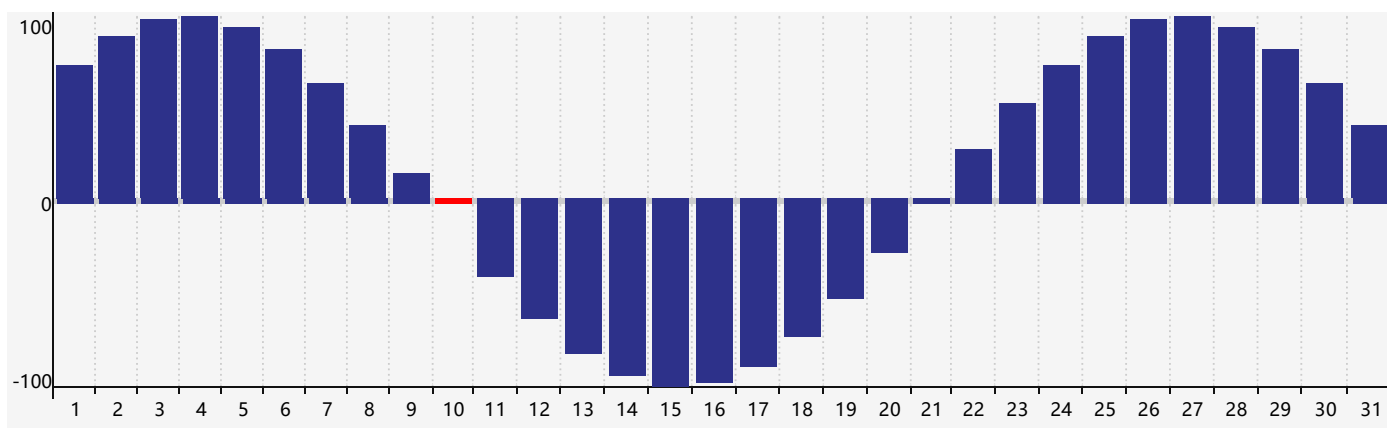

Janvier 2022 Calendrier de Biorythme Intellectuel

Janvier 2022 Calendrier Émotionnel de Biorythme

Janvier 2022 Calendrier de Biorythme Physique

Janvier 2022

DIM	LUN	MAR	MER	JEU	VEN	SAM
26	27	28	29	30	31	1 Émotif
2	3	4	5	6	7	8
9	10 Intellectuel Physique	11	12	13	14	15
16	17	18	19	20	21	22
23	24	25	26	27	28	29 Émotif
30	31	1	2 Physique	3	4	5