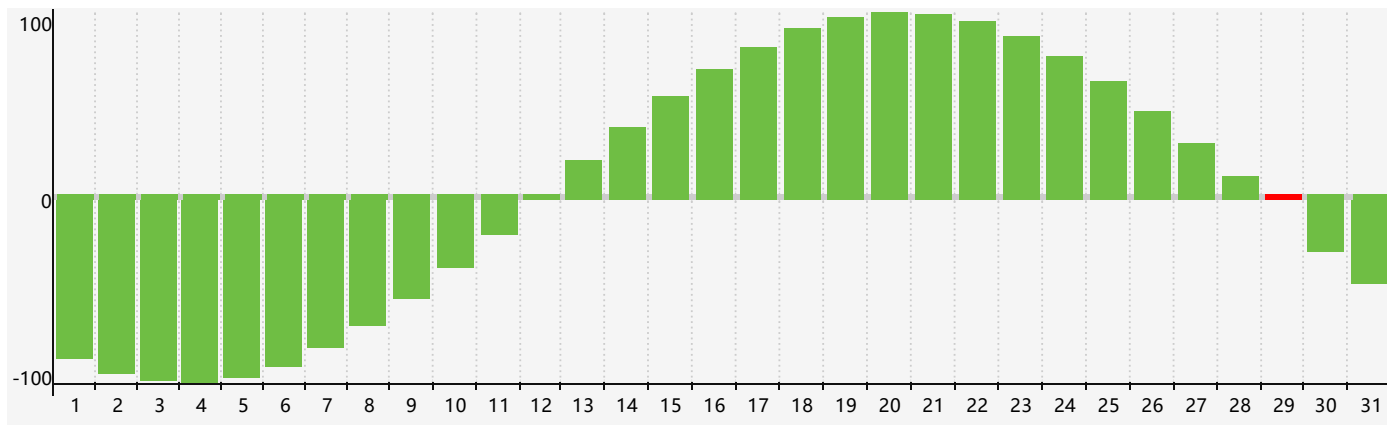

Janvier 2022 Calendrier de Biorythme Intellectuel

Janvier 2022 Calendrier Émotionnel de Biorythme

Janvier 2022 Calendrier de Biorythme Physique

Janvier 2022

DIM	LUN	MAR	MER	JEU	VEN	SAM
26 	27 Intellectuel 	28 	29 	30 Physique 	31 	1 Émotif 
2 	3 	4 	5 	6 	7 	8 
9 	10 	11 	12 	13 	14 	15 
16 	17 	18 	19 	20 	21 	22 Physique 
23 	24 	25 	26 	27 	28 	29 Intellectuel Émotif 
30 	31 	1 	2 	3 	4 	5 