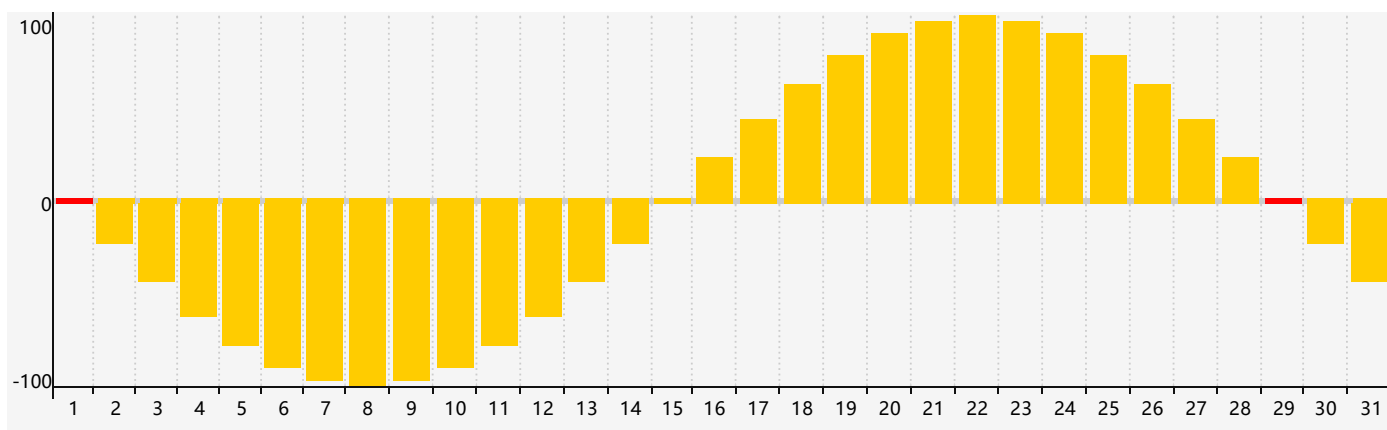

Janvier 2022 Calendrier de Biorythme Intellectuel

Janvier 2022 Calendrier Émotionnel de Biorythme

Janvier 2022 Calendrier de Biorythme Physique

Janvier 2022

DIM	LUN	MAR	MER	JEU	VEN	SAM
26 	27 Intellectuel 	28 	29 	30 Physique 	31 	1 Émotif 
2 	3 	4 	5 	6 	7 	8 
9 	10 	11 	12 	13 	14 	15 
16 	17 	18 	19 	20 	21 	22 Physique 
23 	24 	25 	26 	27 	28 	29 Intellectuel Émotif 
30 	31 	1 	2 	3 	4 	5 