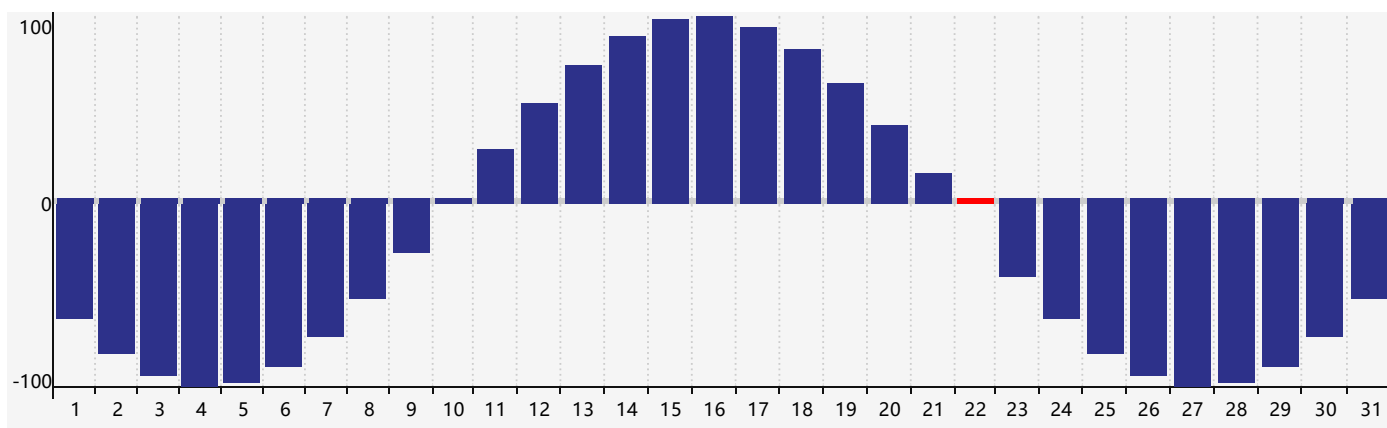

Janvier 2022 Calendrier de Biorythme Intellectuel

Janvier 2022 Calendrier Émotionnel de Biorythme

Janvier 2022 Calendrier de Biorythme Physique

Janvier 2022

DIM	LUN	MAR	MER	JEU	VEN	SAM
26 	27 Intellectuel 	28 	29 	30 Physique 	31 	1 Émotif 
2 	3 	4 	5 	6 	7 	8 
9 	10 	11 	12 	13 	14 	15 
16 	17 	18 	19 	20 	21 	22 Physique 
23 	24 	25 	26 	27 	28 	29 Intellectuel Émotif 
30 	31 	1 	2 	3 	4 	5 