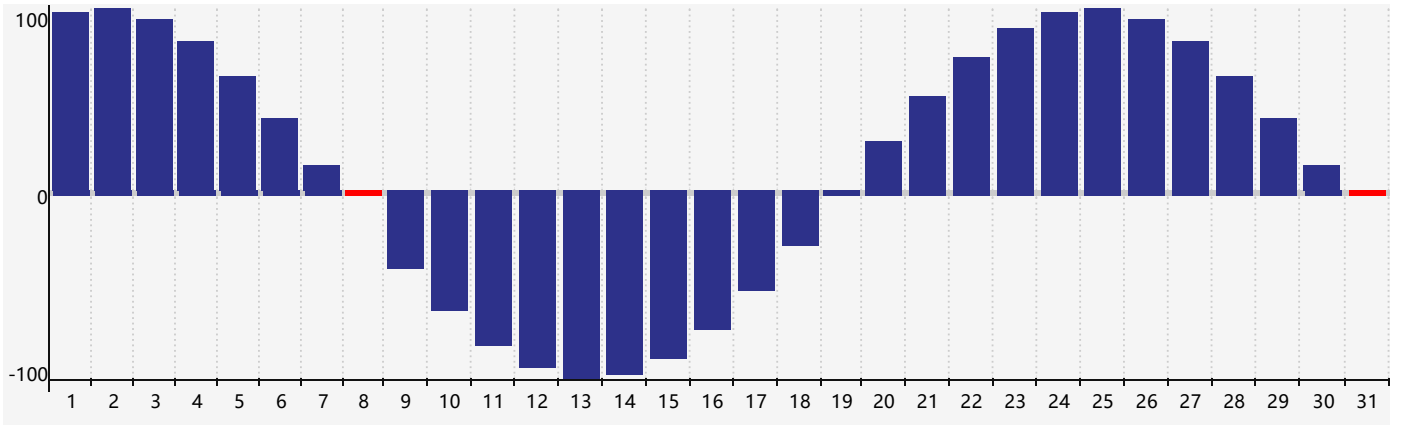

## Janvier 2022 Calendrier de Biorythme Physique

# Janvier 2022

<b>DIM</b>	<b>LUN</b>	<b>MAR</b>	<b>MER</b>	<b>JEU</b>	<b>VEN</b>	<b>SAM</b>
26	27	28	29	30	31	<b>1</b>
<b>2</b>	<b>3</b>	<b>4</b>	<b>5</b>	<b>6</b>	<b>7</b>	<b>8</b> <span style="border: 1px solid red; padding: 2px; font-size: 0.8em;">Physique</span>
<b>9</b>	<b>10</b>	<b>11</b>	<b>12</b>	<b>13</b>	<b>14</b>	<b>15</b>
<b>16</b>	<b>17</b>	<b>18</b>	<b>19</b>	<b>20</b>	<b>21</b>	<b>22</b>
<b>23</b>	<b>24</b>	<b>25</b>	<b>26</b>	<b>27</b>	<b>28</b>	<b>29</b>
<b>30</b>	<b>31</b> <span style="border: 1px solid red; padding: 2px; font-size: 0.8em;">Physique</span>	1	2	3	4	5