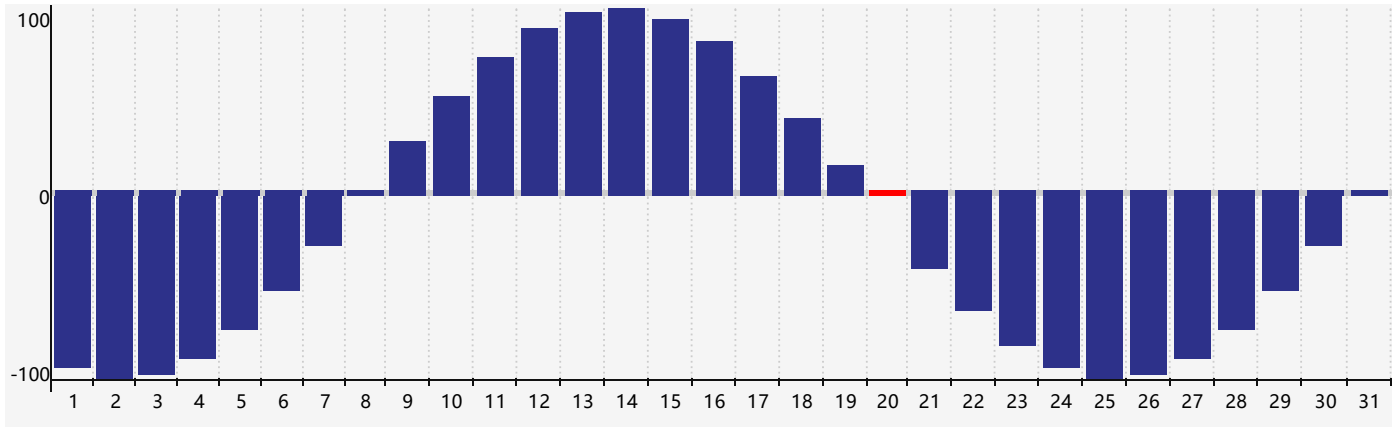

Octobre 2022 Calendrier de Biorythme Physique

Octobre 2022

DIM	LUN	MAR	MER	JEU	VEN	SAM
25	26	27 <small>Physique</small>	28	29	30	1
2	3	4	5	6	7	8
9	10	11	12	13	14	15
16	17	18	19	20 <small>Physique</small>	21	22
23	24	25	26	27	28	29
30	31	1	2	3	4	5