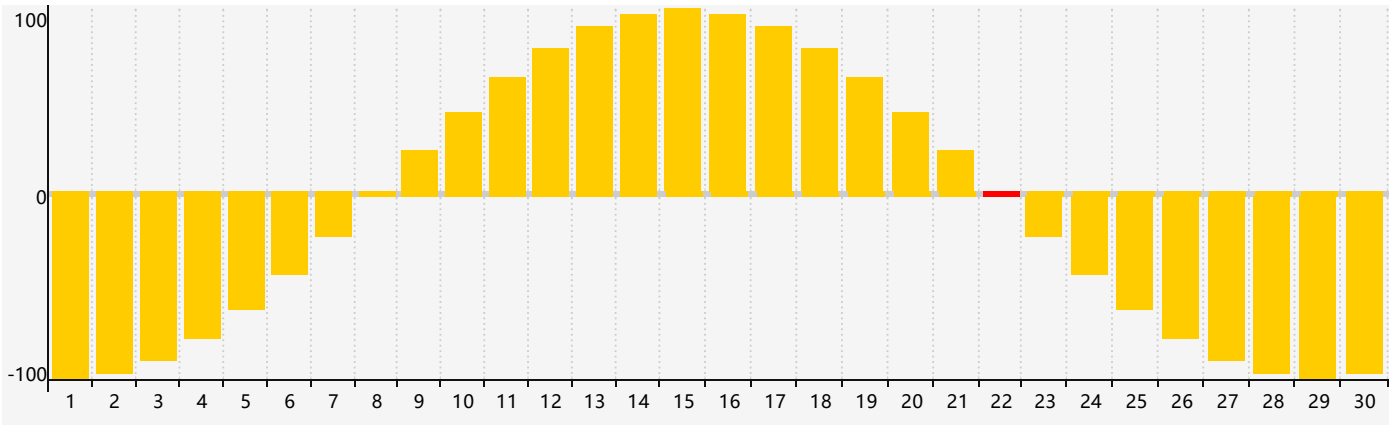

Novembre 2022 Calendrier de Biorythme Intellectuel

Novembre 2022 Calendrier Émotionnel de Biorythme

Novembre 2022 Calendrier de Biorythme Physique

Novembre 2022

DIM	LUN	MAR	MER	JEU	VEN	SAM
30	31	1	2	3	4	5 Physique
6	7	8	9	10	11	12
13	14	15	16	17	18	19
20	21	22 Émotif	23	24	25 Intellectuel	26
27	28 Physique	29	30	1	2	3