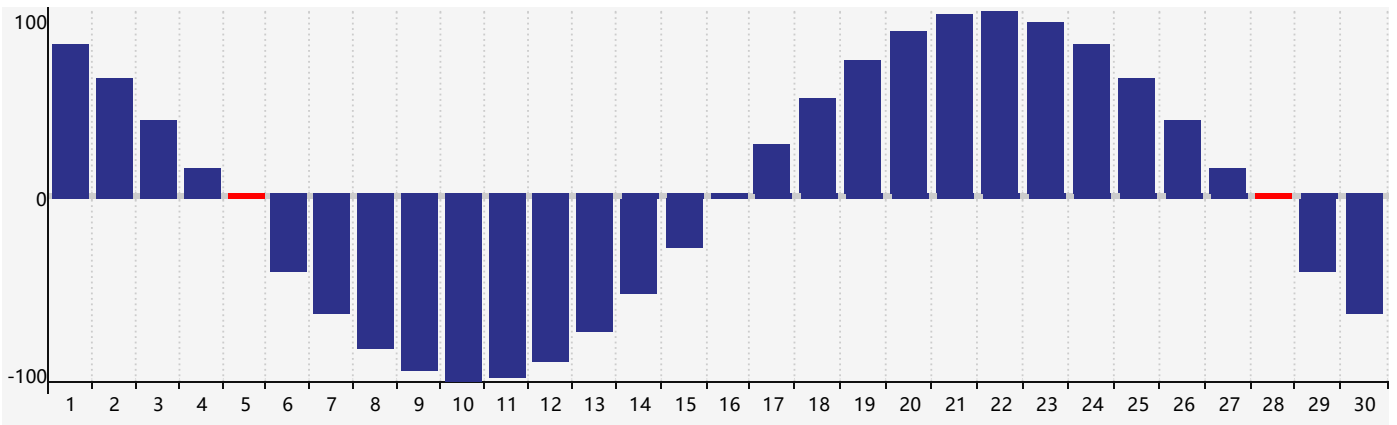

Novembre 2022 Calendrier de Biorythme Intellectuel

Novembre 2022 Calendrier Émotionnel de Biorythme

Novembre 2022 Calendrier de Biorythme Physique

Novembre 2022

DIM	LUN	MAR	MER	JEU	VEN	SAM
30	31	1	2	3	4	5 Physique
6	7	8	9	10	11	12
13	14	15	16	17	18	19
20	21	22 Émotif	23	24	25 Intellectuel	26
27	28 Physique	29	30	1	2	3