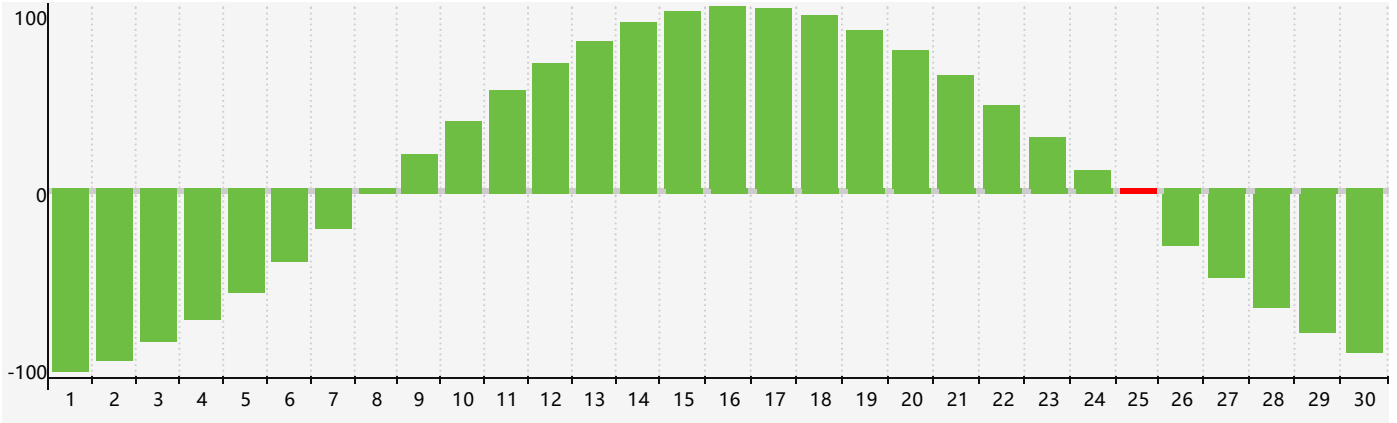

Novembre 2022 Calendrier de Biorythme Intellectuel

Novembre 2022 Calendrier Émotionnel de Biorythme

Novembre 2022 Calendrier de Biorythme Physique

Novembre 2022

DIM	LUN	MAR	MER	JEU	VEN	SAM
30	31	1	2	3	4	5 Physique
6	7	8	9	10	11	12
13	14	15	16	17	18	19
20	21	22 Émotif	23	24	25 Intellectuel	26
27	28 Physique	29	30	1	2	3