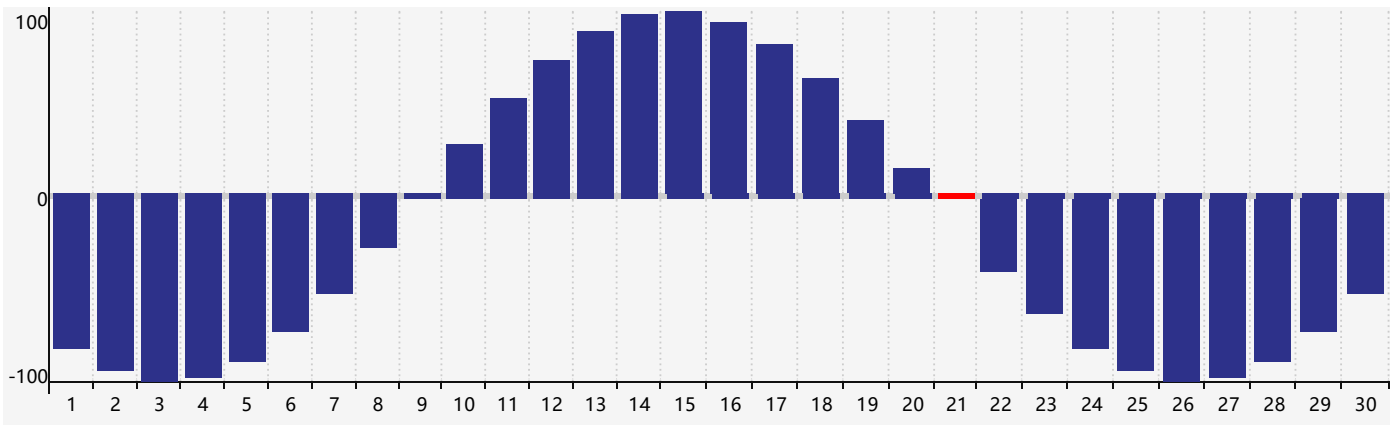

Novembre 2022 Calendrier de Biorythme Intellectuel

Novembre 2022 Calendrier Émotionnel de Biorythme

Novembre 2022 Calendrier de Biorythme Physique

Novembre 2022

DIM	LUN	MAR	MER	JEU	VEN	SAM
30 	31 	1 	2 	3 	4 	5 
6 	7 	8 Émotif 	9 	10 	11 	12 
13 	14 	15 	16 	17 	18 Intellectuel 	19 
20 	21 Physique 	22 	23 	24 	25 	26 
27 	28 	29 	30 	1 	2 	3 