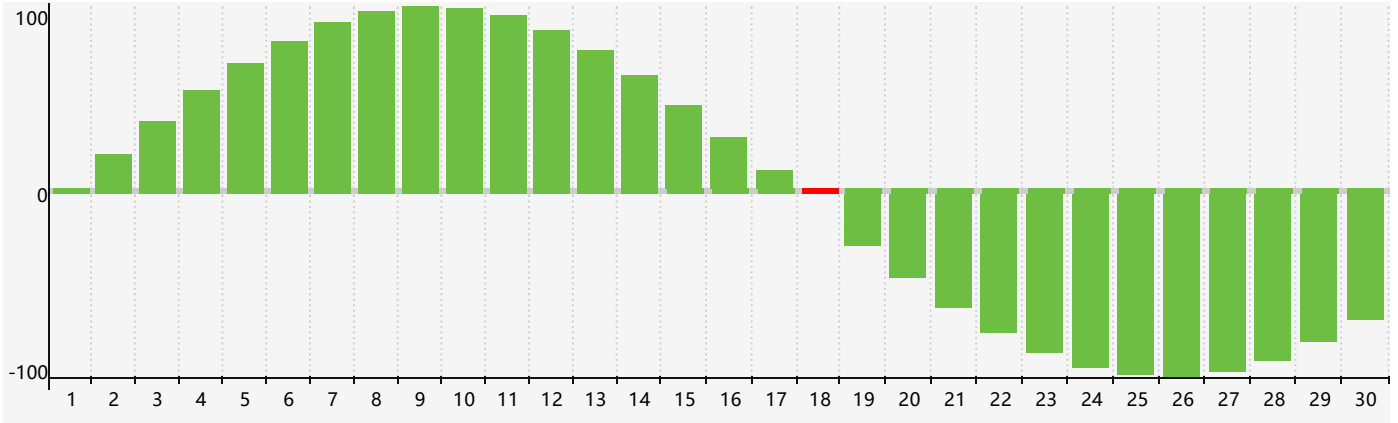

Novembre 2022 Calendrier de Biorythme Intellectuel

Novembre 2022 Calendrier Émotionnel de Biorythme

Novembre 2022 Calendrier de Biorythme Physique

Novembre 2022

DIM	LUN	MAR	MER	JEU	VEN	SAM
30 	31 	1 	2 	3 	4 	5 
6 	7 	8 Émotif 	9 	10 	11 	12 
13 	14 	15 	16 	17 	18 Intellectuel 	19 
20 	21 Physique 	22 	23 	24 	25 	26 
27 	28 	29 	30 	1 	2 	3 