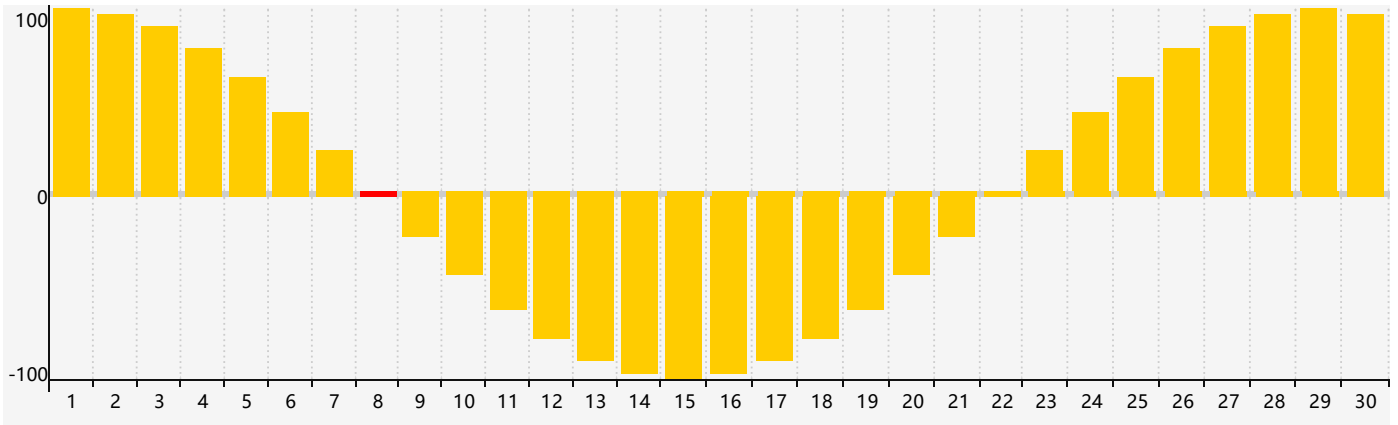

Novembre 2022 Calendrier de Biorythme Intellectuel

Novembre 2022 Calendrier Émotionnel de Biorythme

Novembre 2022 Calendrier de Biorythme Physique

Novembre 2022

DIM	LUN	MAR	MER	JEU	VEN	SAM
30 	31 	1 	2 	3 	4 	5 
6 	7 	8 Émotif 	9 	10 	11 	12 
13 	14 	15 	16 	17 	18 Intellectuel 	19 
20 	21 Physique 	22 	23 	24 	25 	26 
27 	28 	29 	30 	1 	2 	3 