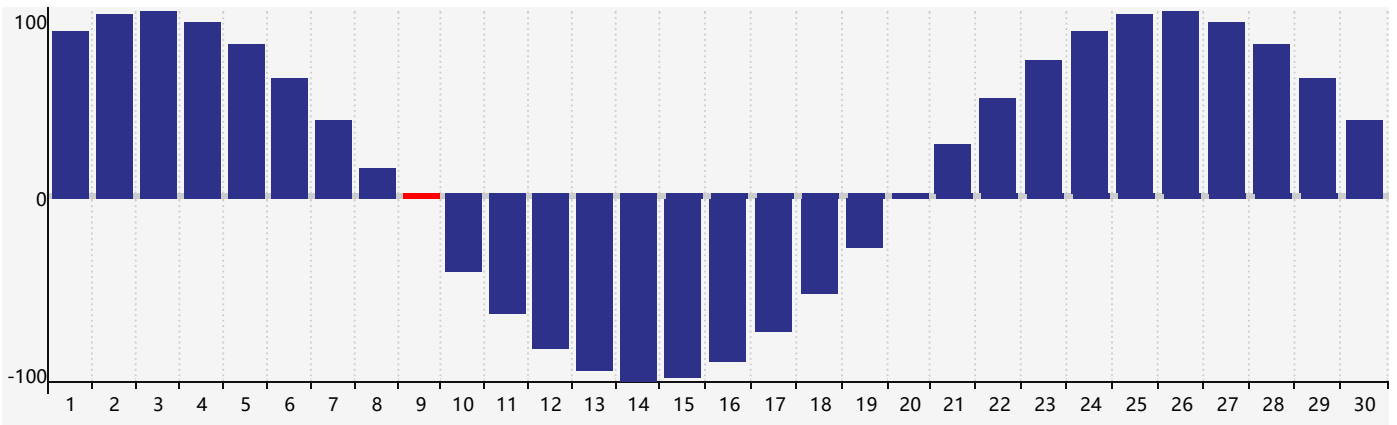

Novembre 2022 Calendrier de Biorythme Intellectuel

Novembre 2022 Calendrier Émotionnel de Biorythme

Novembre 2022 Calendrier de Biorythme Physique

Novembre 2022

DIM	LUN	MAR	MER	JEU	VEN	SAM
30	31 Émotif	1	2	3	4	5
6	7	8	9 Physique	10	11 Intellectuel	12
13	14	15	16	17	18	19
20	21	22	23	24	25	26
27	28 Émotif	29	30	1	2 Physique	3