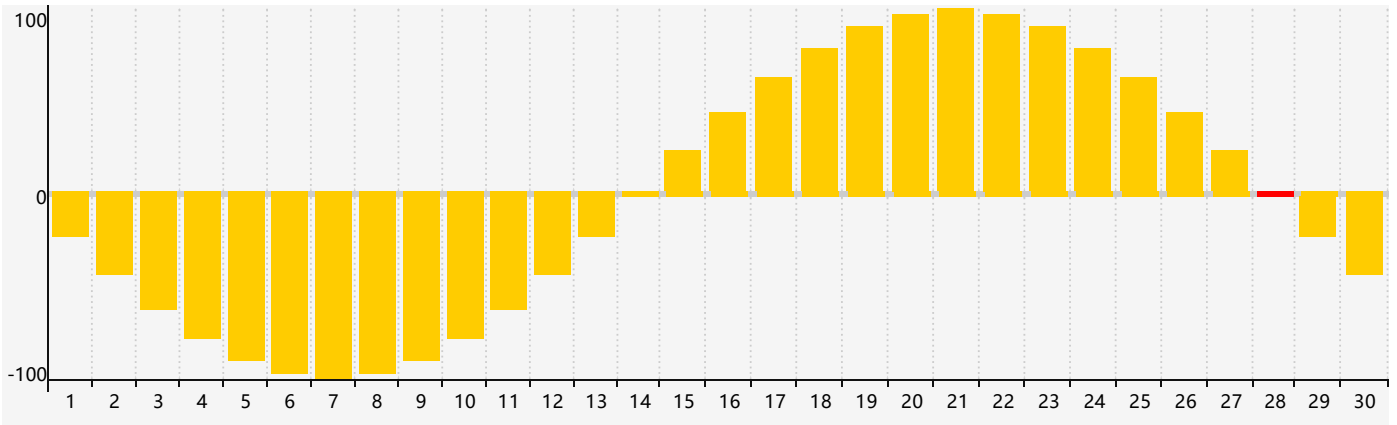

Novembre 2022 Calendrier de Biorythme Intellectuel

Novembre 2022 Calendrier Émotionnel de Biorythme

Novembre 2022 Calendrier de Biorythme Physique

Novembre 2022

DIM	LUN	MAR	MER	JEU	VEN	SAM
30	31 Émotif	1	2	3	4	5
6	7	8	9 Physique	10	11 Intellectuel	12
13	14	15	16	17	18	19
20	21	22	23	24	25	26
27	28 Émotif	29	30	1	2 Physique	3