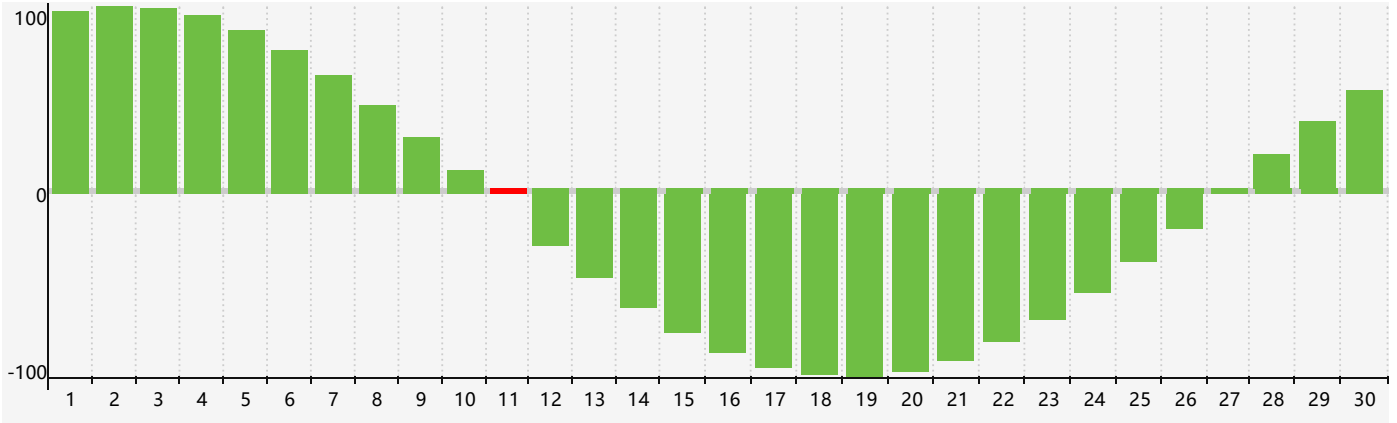

Novembre 2022 Calendrier de Biorythme Intellectuel

Novembre 2022 Calendrier Émotionnel de Biorythme

Novembre 2022 Calendrier de Biorythme Physique

Novembre 2022

DIM	LUN	MAR	MER	JEU	VEN	SAM
30	31 Émotif	1	2	3	4	5
6	7	8	9 Physique	10	11 Intellectuel	12
13	14	15	16	17	18	19
20	21	22	23	24	25	26
27	28 Émotif	29	30	1	2 Physique	3