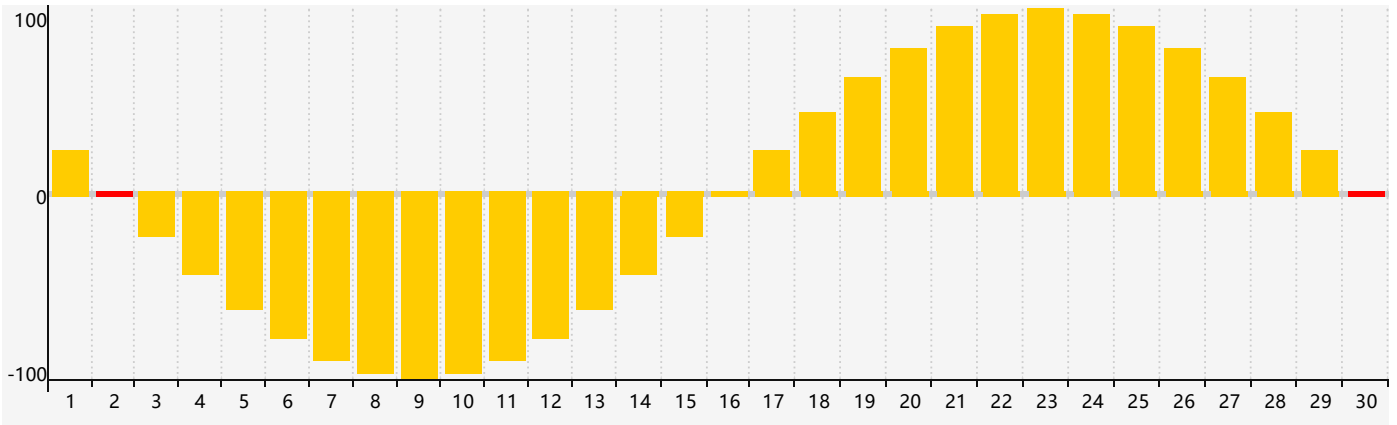

Novembre 2022 Calendrier de Biorythme Intellectuel

Novembre 2022 Calendrier Émotionnel de Biorythme

Novembre 2022 Calendrier de Biorythme Physique

Novembre 2022

DIM	LUN	MAR	MER	JEU	VEN	SAM
30	31 <small>Intellectuel</small>	1	2 <small>Émotif</small>	3	4	5
6	7	8	9	10	11	12
13	14	15	16	17	18 <small>Physique</small>	19
20	21	22	23	24	25	26
27	28	29	30 <small>Émotif</small>	1	2	3 <small>Intellectuel</small>