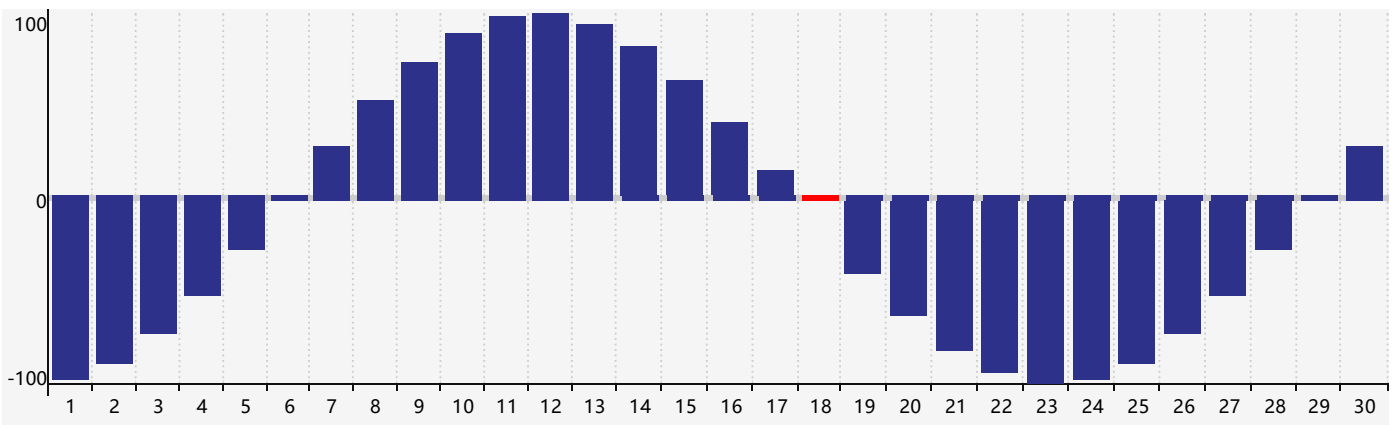

Novembre 2022 Calendrier de Biorythme Intellectuel

Novembre 2022 Calendrier Émotionnel de Biorythme

Novembre 2022 Calendrier de Biorythme Physique

Novembre 2022

DIM	LUN	MAR	MER	JEU	VEN	SAM
30	31 <small>Intellectuel</small>	1	2 <small>Émotif</small>	3	4	5
6	7	8	9	10	11	12
13	14	15	16	17	18 <small>Physique</small>	19
20	21	22	23	24	25	26
27	28	29	30 <small>Émotif</small>	1	2	3 <small>Intellectuel</small>