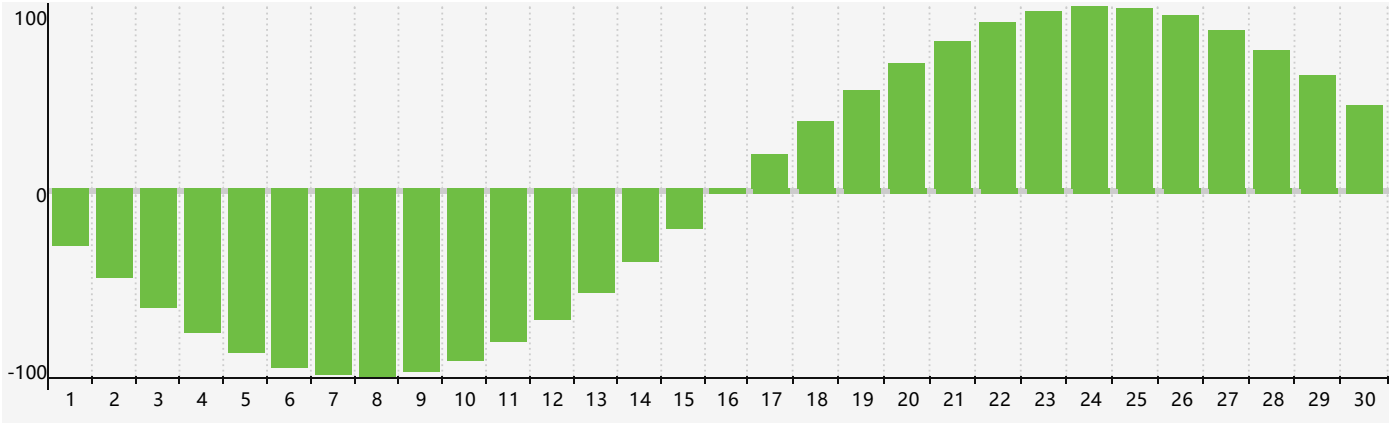

Novembre 2022 Calendrier de Biorythme Intellectuel

Novembre 2022 Calendrier Émotionnel de Biorythme

Novembre 2022 Calendrier de Biorythme Physique

Novembre 2022

DIM	LUN	MAR	MER	JEU	VEN	SAM
30	31 <small>Intellectuel</small>	1	2 <small>Émotif</small>	3	4	5
6	7	8	9	10	11	12
13	14	15	16	17	18 <small>Physique</small>	19
20	21	22	23	24	25	26
27	28	29	30 <small>Émotif</small>	1	2	3 <small>Intellectuel</small>