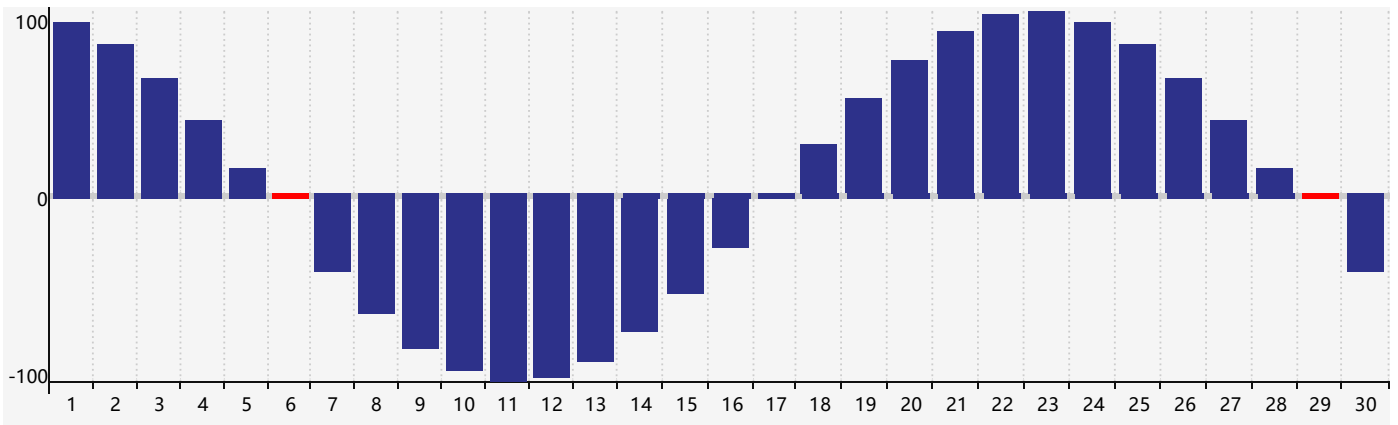

Novembre 2022 Calendrier de Biorythme Intellectuel

Novembre 2022 Calendrier Émotionnel de Biorythme

Novembre 2022 Calendrier de Biorythme Physique

Novembre 2022

DIM	LUN	MAR	MER	JEU	VEN	SAM
30 	31 	1 	2 	3 	4 	5 
6 Physique 	7 	8 	9 	10 	11 	12 
13 Intellectuel Émotif 	14 	15 	16 	17 	18 	19 
20 	21 	22 	23 	24 	25 	26 
27 	28 	29 Physique 	30 	1 	2 	3 