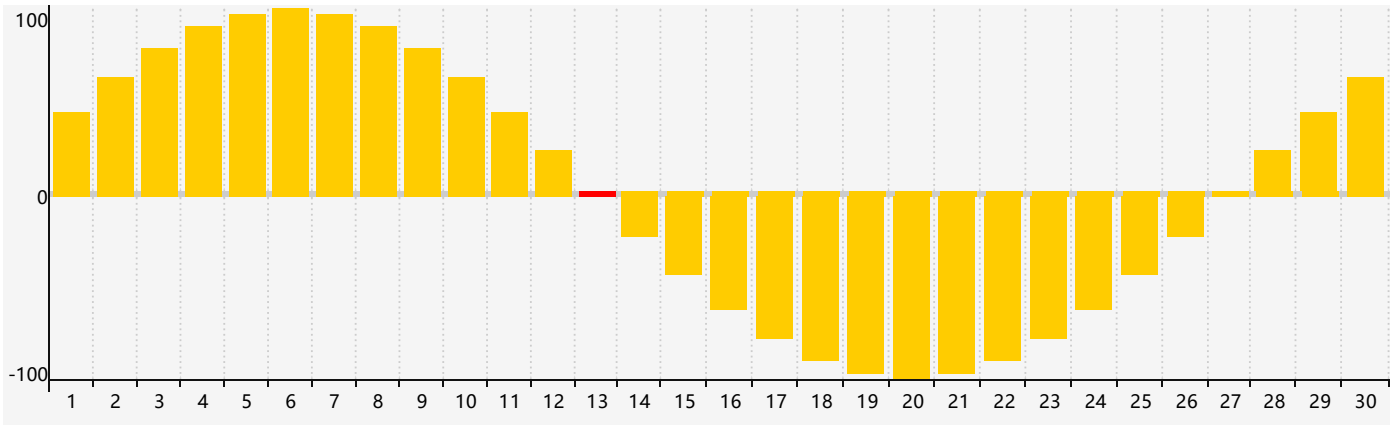

Novembre 2022 Calendrier de Biorythme Intellectuel

Novembre 2022 Calendrier Émotionnel de Biorythme

Novembre 2022 Calendrier de Biorythme Physique

Novembre 2022

DIM	LUN	MAR	MER	JEU	VEN	SAM
30 	31 	1 	2 	3 	4 	5 
6 Physique 	7 	8 	9 	10 	11 	12 
13 Intellectuel Émotif 	14 	15 	16 	17 	18 	19 
20 	21 	22 	23 	24 	25 	26 
27 	28 	29 Physique 	30 	1 	2 	3 