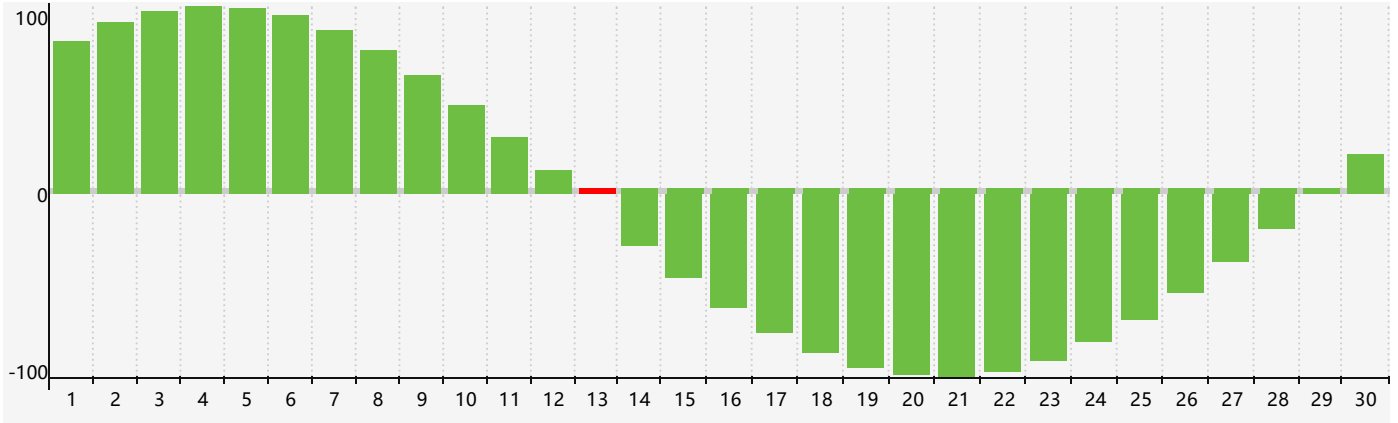

Novembre 2022 Calendrier de Biorythme Intellectuel

Novembre 2022 Calendrier Émotionnel de Biorythme

Novembre 2022 Calendrier de Biorythme Physique

Novembre 2022

DIM	LUN	MAR	MER	JEU	VEN	SAM
30 	31 	1 	2 	3 	4 	5 
6 Physique 	7 	8 	9 	10 	11 	12 
13 Intellectuel Émotif 	14 	15 	16 	17 	18 	19 
20 	21 	22 	23 	24 	25 	26 
27 	28 	29 Physique 	30 	1 	2 	3 