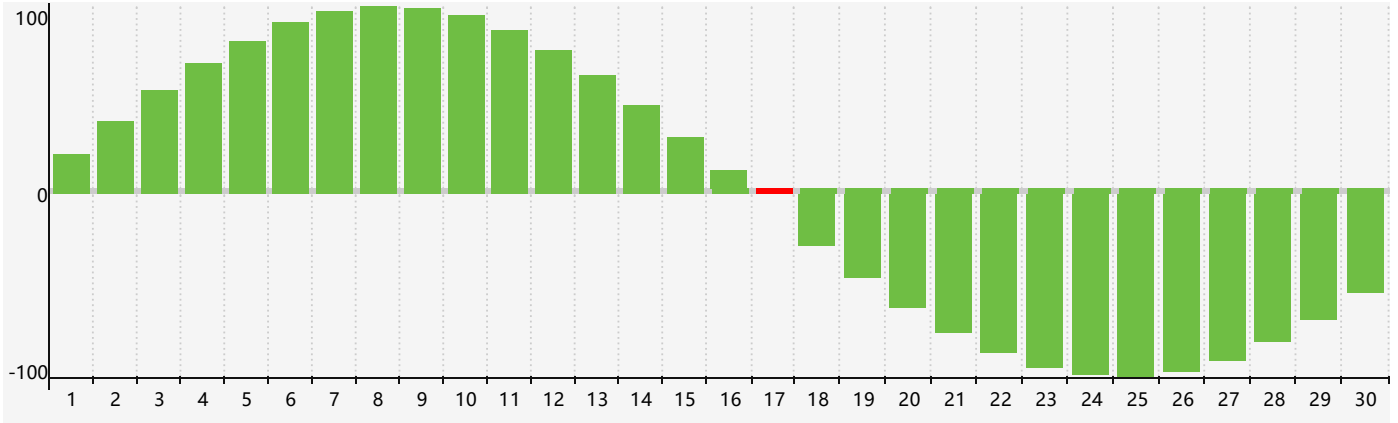

Novembre 2022 Calendrier de Biorythme Intellectuel

Novembre 2022 Calendrier Émotionnel de Biorythme

Novembre 2022 Calendrier de Biorythme Physique

Novembre 2022

DIM	LUN	MAR	MER	JEU	VEN	SAM
30	31	1	2	3	4	5
6	7	8	9	10	11	12
13	14	15	16	17 Intellectuel	18	19 Physique
20	21	22	23	24 Émotif	25	26
27	28	29	30	1	2	3