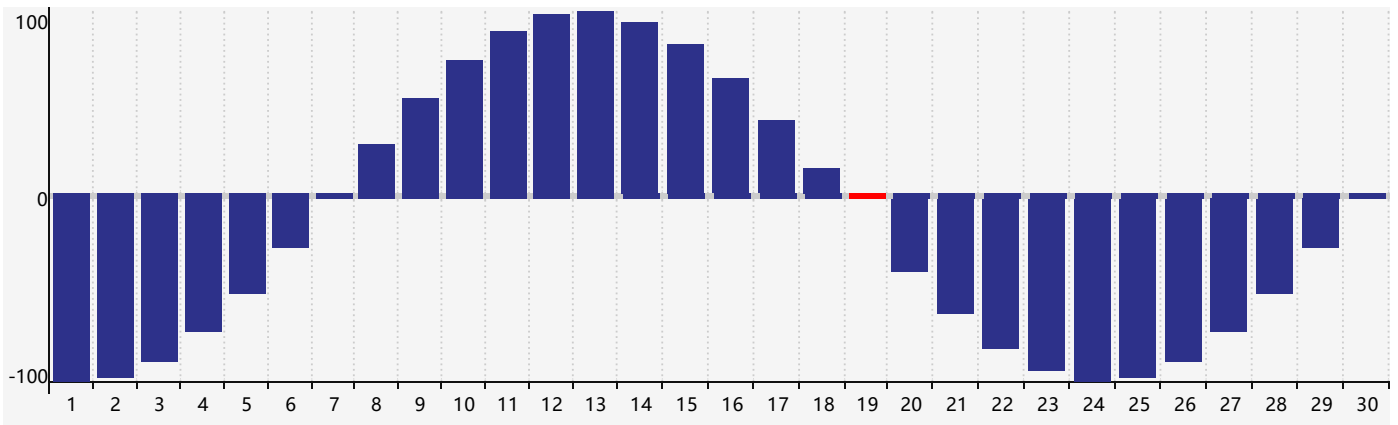

Novembre 2022 Calendrier de Biorythme Intellectuel

Novembre 2022 Calendrier Émotionnel de Biorythme

Novembre 2022 Calendrier de Biorythme Physique

Novembre 2022

DIM	LUN	MAR	MER	JEU	VEN	SAM
30	31	1	2	3	4	5
6	7	8	9	10	11	12
13	14	15	16	17 Intellectuel	18	19 Physique
20	21	22	23	24 Émotif	25	26
27	28	29	30	1	2	3