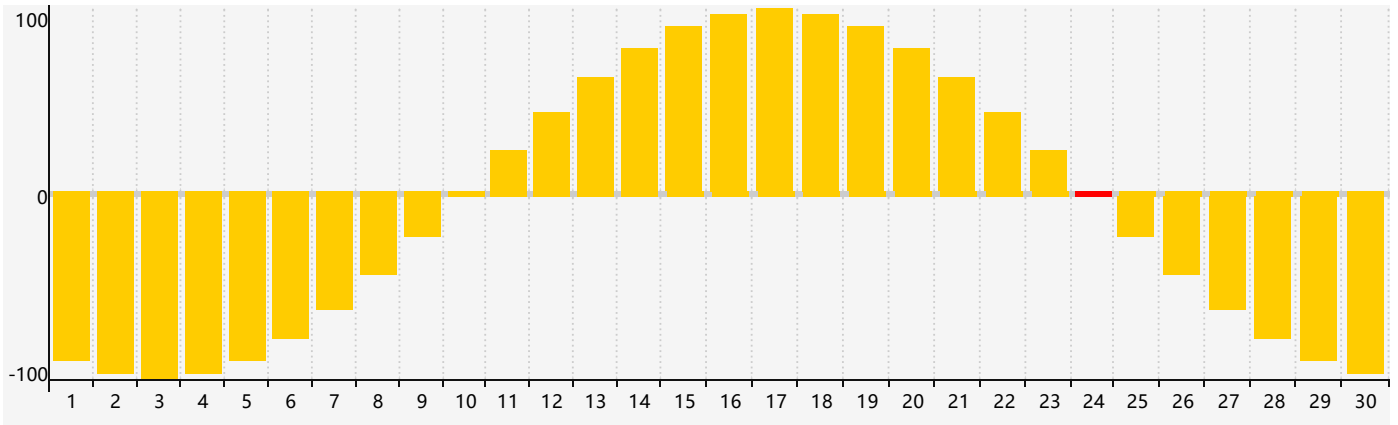

Novembre 2022 Calendrier de Biorythme Intellectuel

Novembre 2022 Calendrier Émotionnel de Biorythme

Novembre 2022 Calendrier de Biorythme Physique

Novembre 2022

DIM	LUN	MAR	MER	JEU	VEN	SAM
30	31	1	2	3	4	5
6	7	8	9	10	11	12
13	14	15	16	17 Intellectuel	18	19 Physique
20	21	22	23	24 Émotif	25	26
27	28	29	30	1	2	3