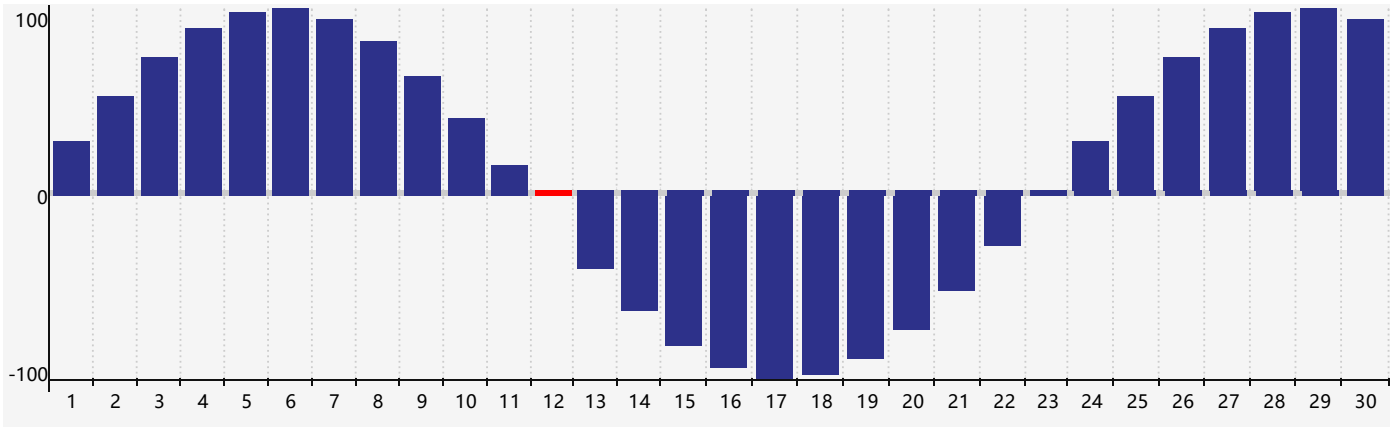

Novembre 2022 Calendrier de Biorythme Physique

Novembre 2022

DIM	LUN	MAR	MER	JEU	VEN	SAM
30	31	1	2	3	4	5
6	7	8	9	10	11	12 Physique
13	14	15	16	17	18	19
20	21	22	23	24	25	26
27	28	29	30	1	2	3