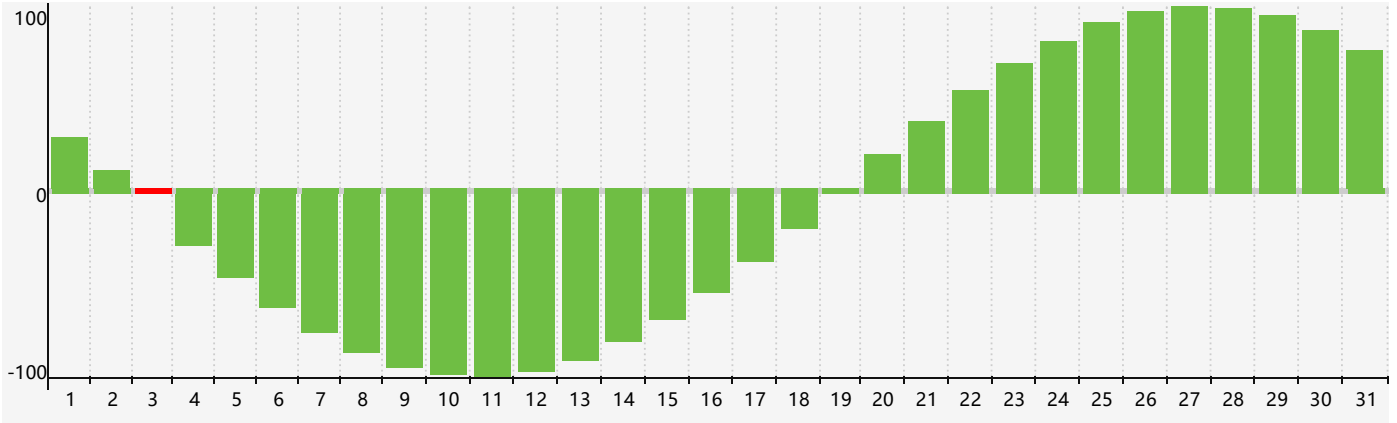

Décembre 2022 Calendrier de Biorythme Intellectuel

Décembre 2022 Calendrier Émotionnel de Biorythme

Décembre 2022 Calendrier de Biorythme Physique

Décembre 2022

DIM	LUN	MAR	MER	JEU	VEN	SAM
27	28	29	30 Émotif	1	2	3 Intellectuel
4	5	6	7	8	9	10
11 Physique	12	13	14	15	16	17
18	19	20	21	22	23	24
25	26	27	28 Émotif	29	30	31