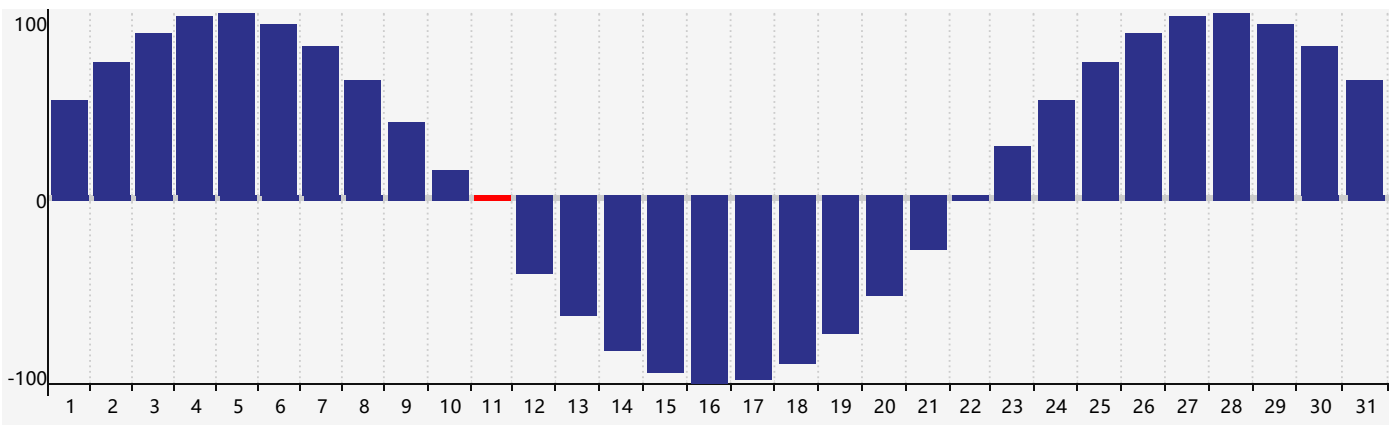

Décembre 2022 Calendrier de Biorythme Intellectuel

Décembre 2022 Calendrier Émotionnel de Biorythme

Décembre 2022 Calendrier de Biorythme Physique

Décembre 2022

DIM	LUN	MAR	MER	JEU	VEN	SAM
27	28	29	30 Émotif	1	2	3 Intellectuel
4	5	6	7	8	9	10
11 Physique	12	13	14	15	16	17
18	19	20	21	22	23	24
25	26	27	28 Émotif	29	30	31