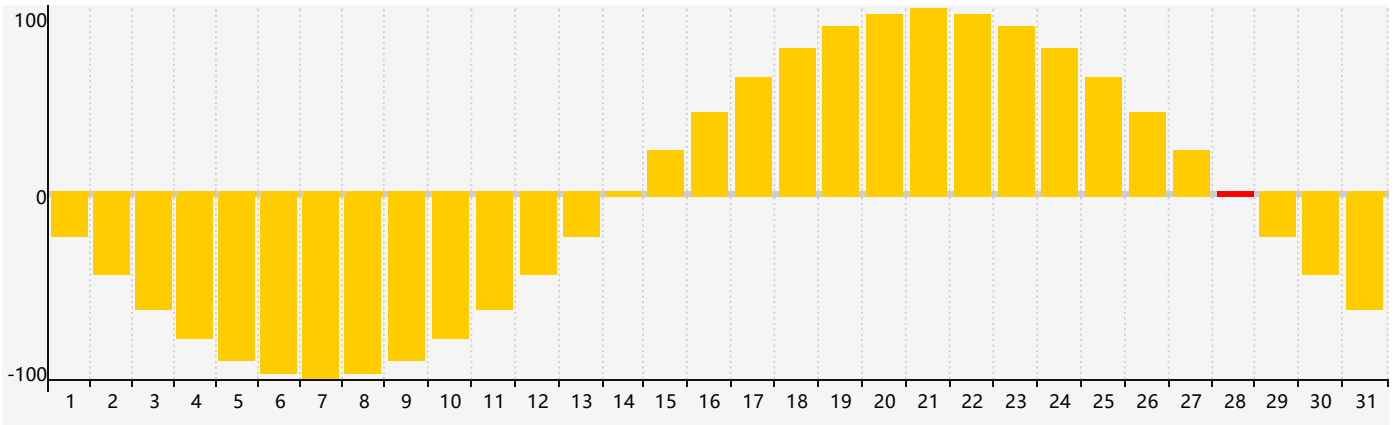

Décembre 2022 Calendrier de Biorythme Intellectuel

Décembre 2022 Calendrier Émotionnel de Biorythme

Décembre 2022 Calendrier de Biorythme Physique

Décembre 2022

DIM	LUN	MAR	MER	JEU	VEN	SAM
27	28	29	30 Émotif	1	2	3 Intellectuel
4	5	6	7	8	9	10
11 Physique	12	13	14	15	16	17
18	19	20	21	22	23	24
25	26	27	28 Émotif	29	30	31