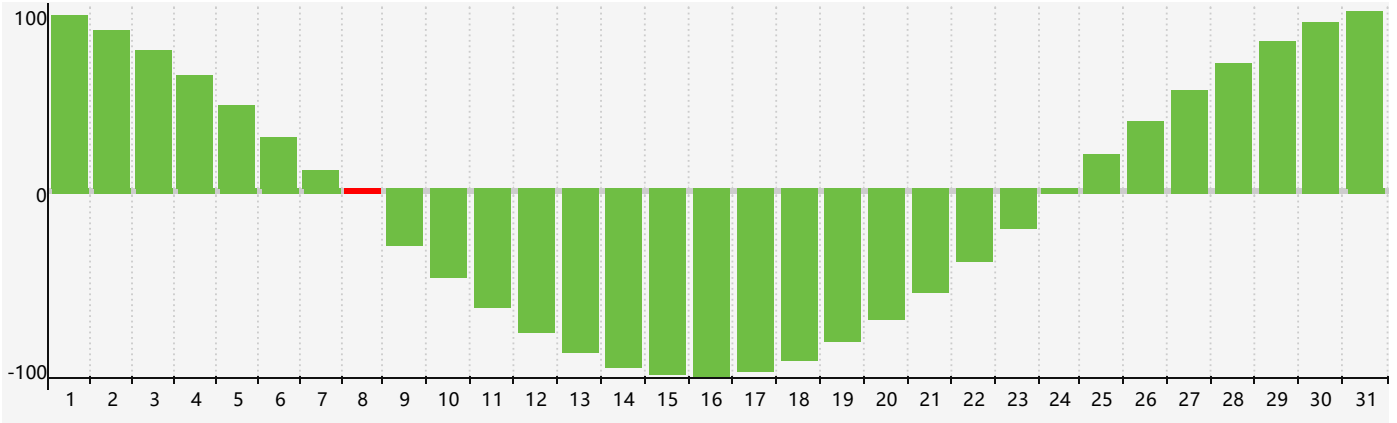

Décembre 2022 Calendrier de Biorythme Intellectuel

Décembre 2022 Calendrier Émotionnel de Biorythme

Décembre 2022 Calendrier de Biorythme Physique

Décembre 2022

DIM	LUN	MAR	MER	JEU	VEN	SAM
27	28	29 Émotif	30	1	2	3
4	5 Physique	6	7	8 Intellectuel	9	10
11	12	13	14	15	16	17
18	19	20	21	22	23	24
25	26	27 Émotif	28 Physique	29	30	31