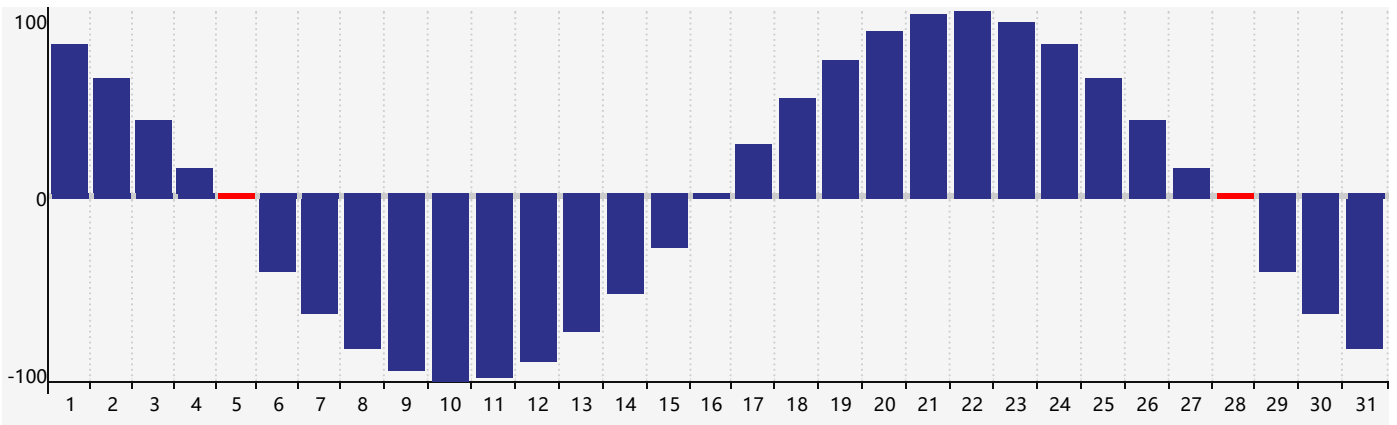

Décembre 2022 Calendrier de Biorythme Intellectuel

Décembre 2022 Calendrier Émotionnel de Biorythme

Décembre 2022 Calendrier de Biorythme Physique

Décembre 2022

DIM	LUN	MAR	MER	JEU	VEN	SAM
27	28	29 Émotif	30	1	2	3
4	5 Physique	6	7	8 Intellectuel	9	10
11	12	13	14	15	16	17
18	19	20	21	22	23	24
25	26	27 Émotif	28 Physique	29	30	31