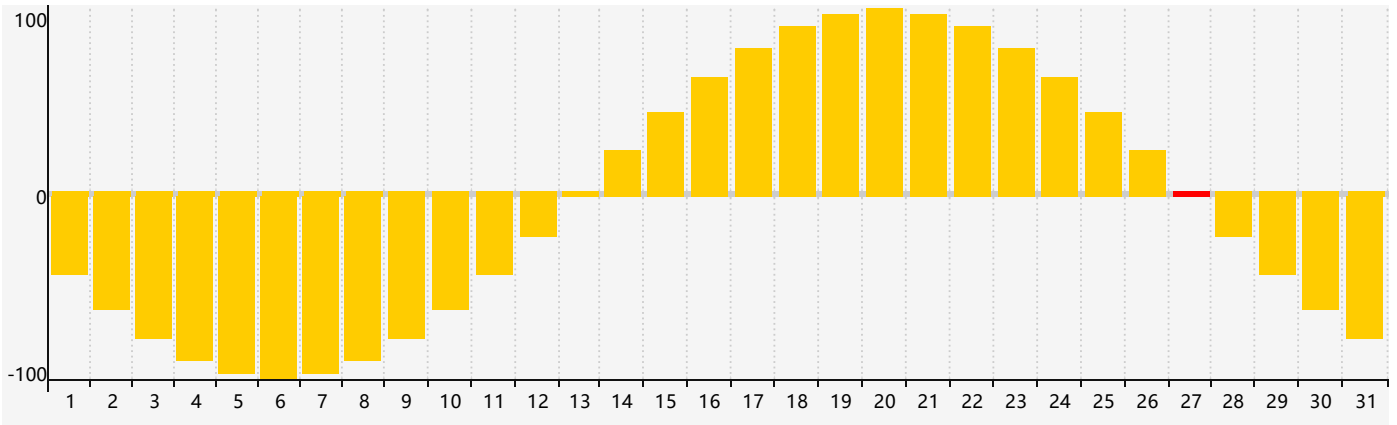

Décembre 2022 Calendrier de Biorythme Intellectuel

Décembre 2022 Calendrier Émotionnel de Biorythme

Décembre 2022 Calendrier de Biorythme Physique

Décembre 2022

DIM	LUN	MAR	MER	JEU	VEN	SAM
27	28	29 Émotif	30	1	2	3
4	5 Physique	6	7	8 Intellectuel	9	10
11	12	13	14	15	16	17
18	19	20	21	22	23	24
25	26	27 Émotif	28 Physique	29	30	31