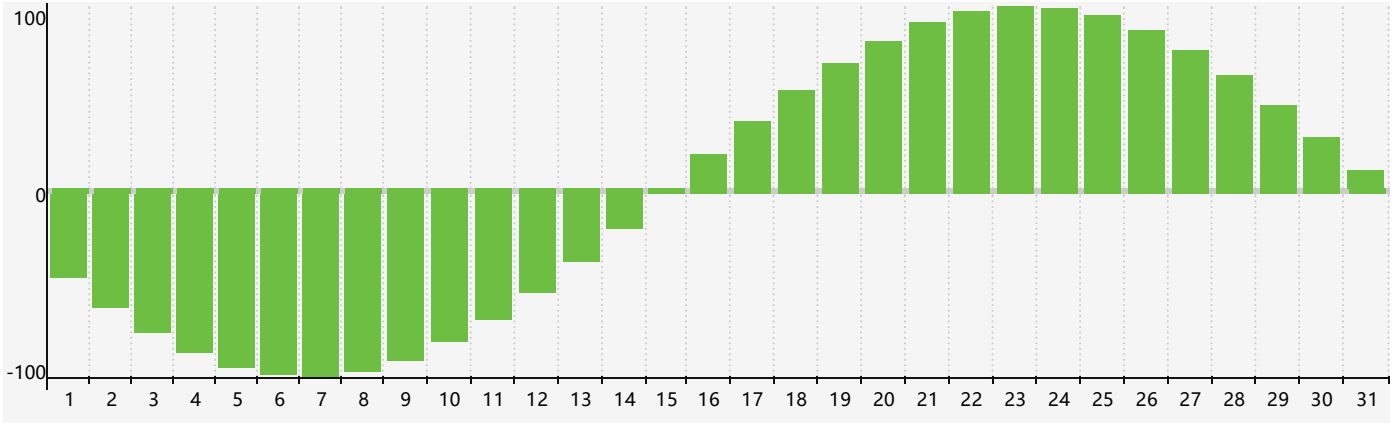

Décembre 2022 Calendrier de Biorythme Intellectuel

Décembre 2022 Calendrier Émotionnel de Biorythme

Décembre 2022 Calendrier de Biorythme Physique

Décembre 2022

DIM	LUN	MAR	MER	JEU	VEN	SAM
27	28	29 <small>Intellectuel</small>	30	1	2	3
4	5	6	7	8	9	10
11	12	13	14 <small>Émotif</small>	15	16	17
18 <small>Physique</small>	19	20	21	22	23	24
25	26	27	28	29	30	31