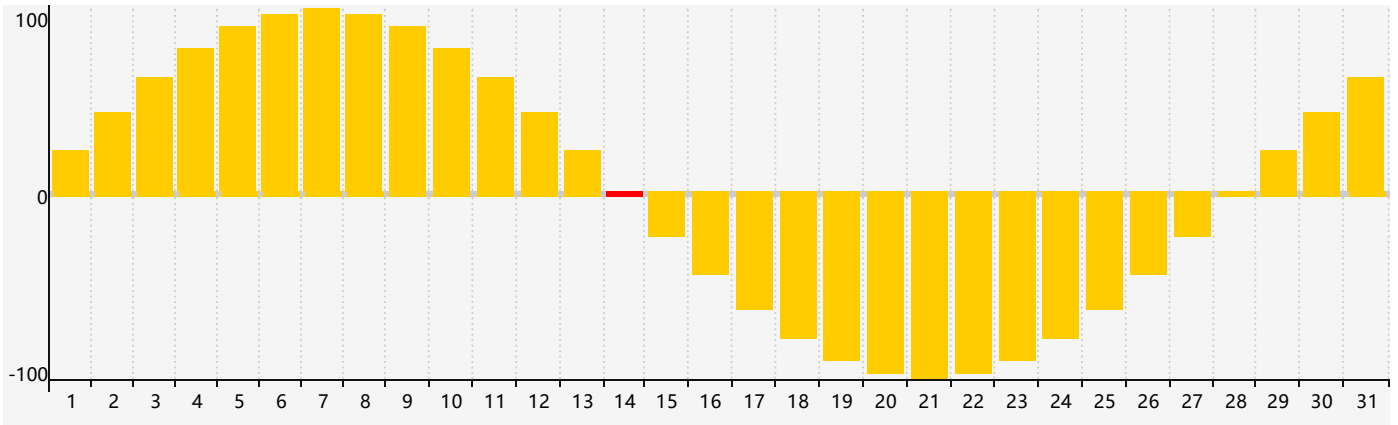

Décembre 2022 Calendrier de Biorythme Intellectuel

Décembre 2022 Calendrier Émotionnel de Biorythme

Décembre 2022 Calendrier de Biorythme Physique

Décembre 2022

DIM	LUN	MAR	MER	JEU	VEN	SAM
27	28	29 <small>Intellectuel</small>	30	1	2	3
4	5	6	7	8	9	10
11	12	13	14 <small>Émotif</small>	15	16	17
18 <small>Physique</small>	19	20	21	22	23	24
25	26	27	28	29	30	31