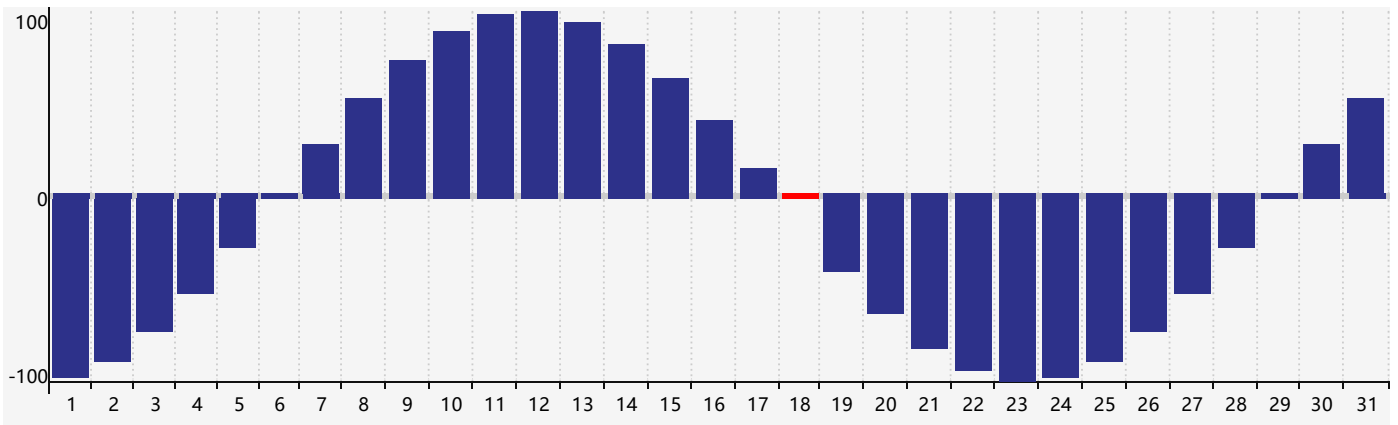

Décembre 2022 Calendrier de Biorythme Intellectuel

Décembre 2022 Calendrier Émotionnel de Biorythme

Décembre 2022 Calendrier de Biorythme Physique

Décembre 2022

DIM	LUN	MAR	MER	JEU	VEN	SAM
27	28	29 <small>Intellectuel</small>	30	1	2	3
4	5	6	7	8	9	10
11	12	13	14 <small>Émotif</small>	15	16	17
18 <small>Physique</small>	19	20	21	22	23	24
25	26	27	28	29	30	31