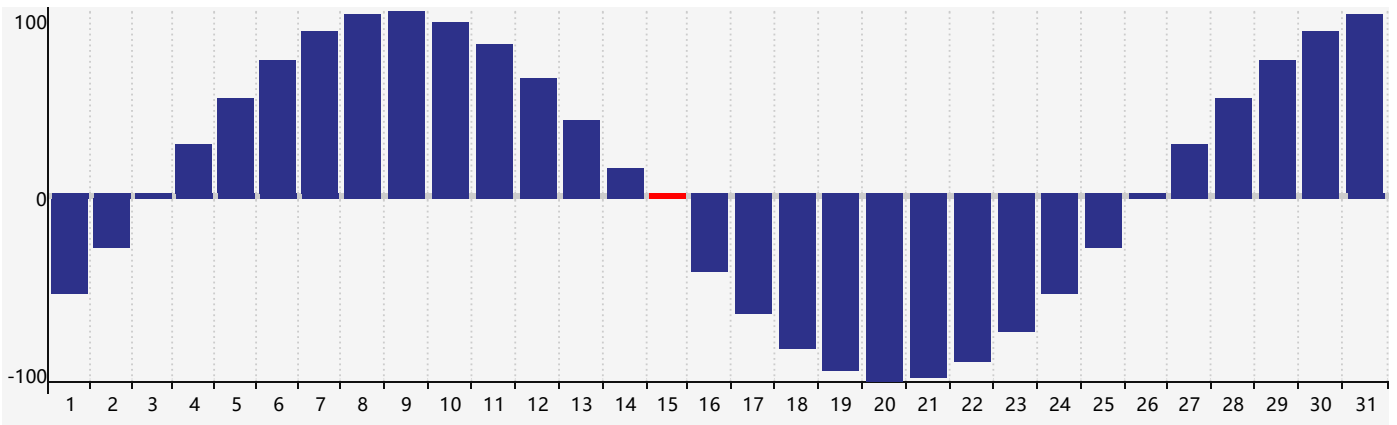

Décembre 2022 Calendrier de Biorythme Intellectuel

Décembre 2022 Calendrier Émotionnel de Biorythme

Décembre 2022 Calendrier de Biorythme Physique

Décembre 2022

DIM	LUN	MAR	MER	JEU	VEN	SAM
27 Intellectuel	28	29	30	1	2	3
4	5	6	7	8	9	10
11	12	13	14	15 Physique	16	17 Émotif
18	19	20	21	22	23	24
25	26	27	28	29	30 Intellectuel	31