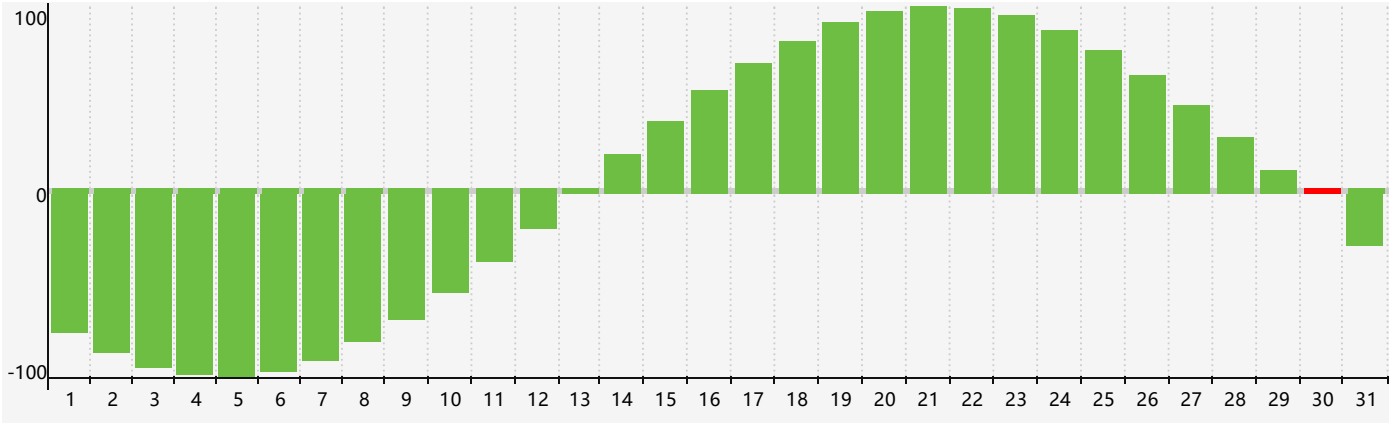

Décembre 2022 Calendrier de Biorythme Intellectuel

Décembre 2022 Calendrier Émotionnel de Biorythme

Décembre 2022 Calendrier de Biorythme Physique

Décembre 2022

DIM	LUN	MAR	MER	JEU	VEN	SAM
27 Intellectuel	28	29	30	1	2	3
4	5	6	7	8	9	10
11	12	13	14	15 Physique	16	17 Émotif
18	19	20	21	22	23	24
25	26	27	28	29	30 Intellectuel	31