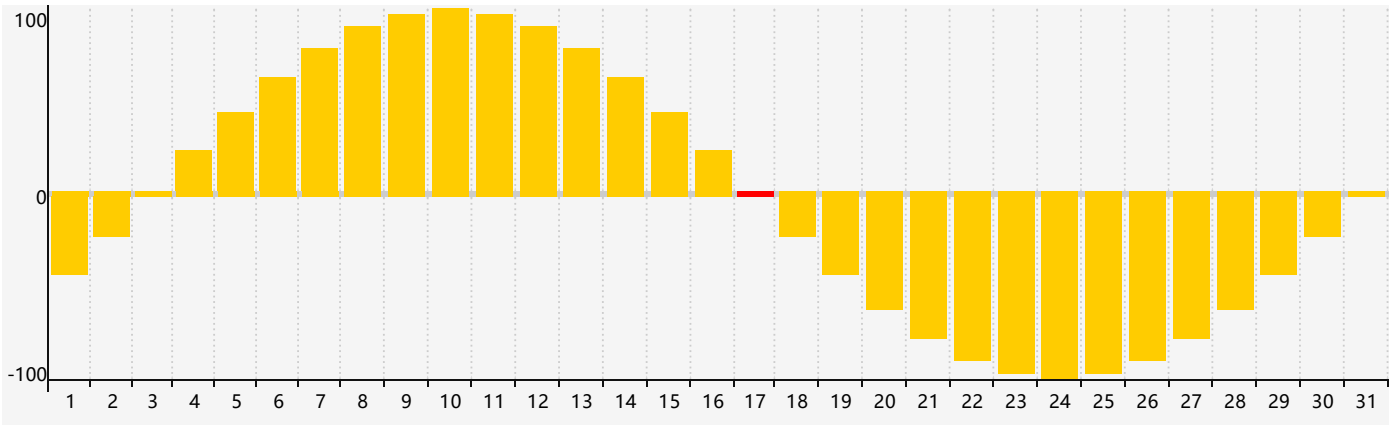

Décembre 2022 Calendrier de Biorythme Intellectuel

Décembre 2022 Calendrier Émotionnel de Biorythme

Décembre 2022 Calendrier de Biorythme Physique

Décembre 2022

DIM	LUN	MAR	MER	JEU	VEN	SAM
27 Intellectuel	28	29	30	1	2	3
4	5	6	7	8	9	10
11	12	13	14	15 Physique	16	17 Émotif
18	19	20	21	22	23	24
25	26	27	28	29	30 Intellectuel	31