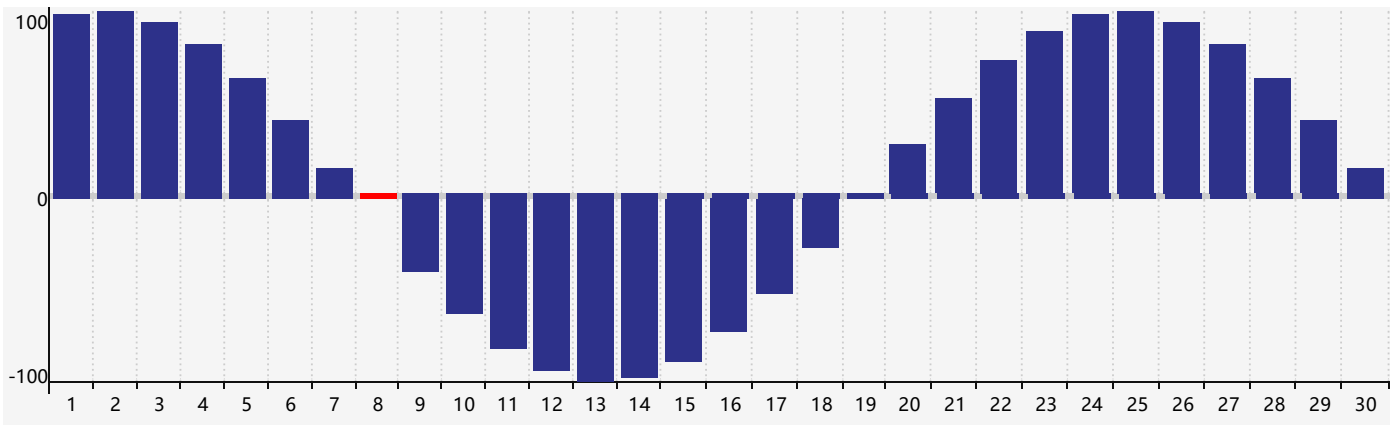

Avril 2022 Calendrier de Biorythme Intellectuel

Avril 2022 Calendrier Émotionnel de Biorythme

Avril 2022 Calendrier de Biorythme Physique

Avril 2022

DIM	LUN	MAR	MER	JEU	VEN	SAM
27	28	29	30	31	1	2
3 Intellectuel	4	5	6	7	8 Physique	9
10	11	12	13	14	15	16
17	18	19 Émotif	20	21	22	23
24	25	26	27	28	29	30