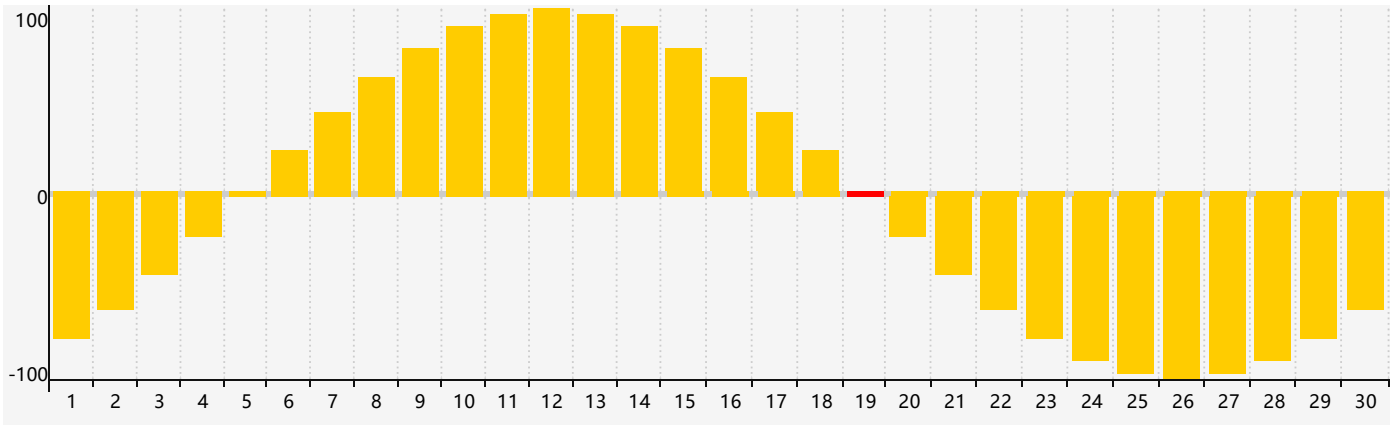

Avril 2022 Calendrier de Biorythme Intellectuel

Avril 2022 Calendrier Émotionnel de Biorythme

Avril 2022 Calendrier de Biorythme Physique

Avril 2022

DIM	LUN	MAR	MER	JEU	VEN	SAM
27	28	29	30	31	1	2
3 Intellectuel	4	5	6	7	8 Physique	9
10	11	12	13	14	15	16
17	18	19 Émotif	20	21	22	23
24	25	26	27	28	29	30