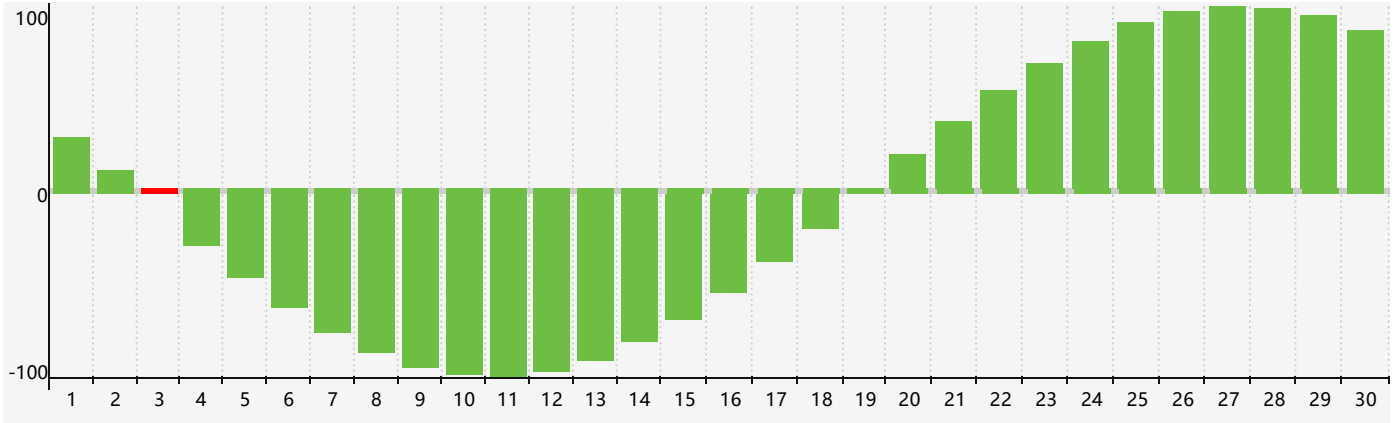

Avril 2022 Calendrier de Biorythme Intellectuel

Avril 2022 Calendrier Émotionnel de Biorythme

Avril 2022 Calendrier de Biorythme Physique

Avril 2022

DIM	LUN	MAR	MER	JEU	VEN	SAM
27	28	29	30	31	1	2
3 Intellectuel	4	5	6	7	8 Physique	9
10	11	12	13	14	15	16
17	18	19 Émotif	20	21	22	23
24	25	26	27	28	29	30