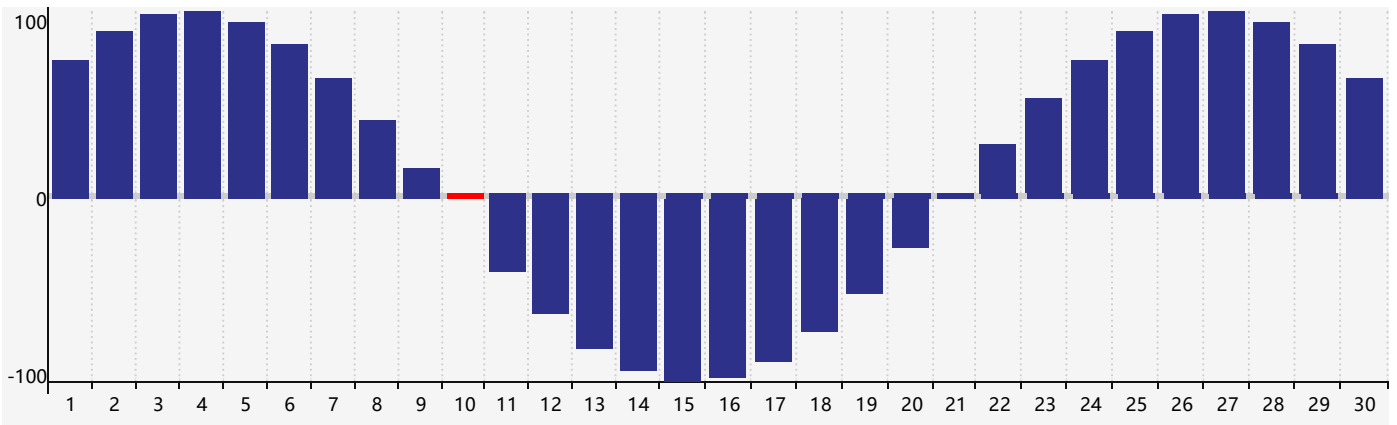

Avril 2022 Calendrier de Biorythme Intellectuel

Avril 2022 Calendrier Émotionnel de Biorythme

Avril 2022 Calendrier de Biorythme Physique

Avril 2022

DIM	LUN	MAR	MER	JEU	VEN	SAM
27	28	29	30	31	1	2
3	4	5	6	7	8	9
10 Physique	11	12 Émotif	13	14	15	16
17	18	19	20	21	22	23
24 Intellectuel	25	26	27	28	29	30