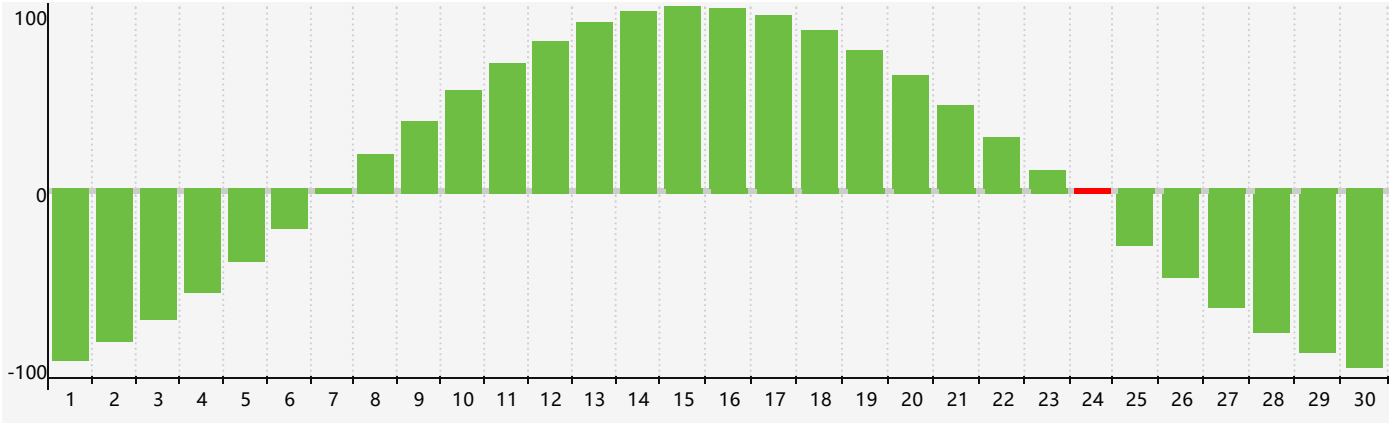

Avril 2022 Calendrier de Biorythme Intellectuel

Avril 2022 Calendrier Émotionnel de Biorythme

Avril 2022 Calendrier de Biorythme Physique

Avril 2022

DIM	LUN	MAR	MER	JEU	VEN	SAM
27	28	29	30	31	1	2
3	4	5	6	7	8	9
10 Physique	11	12 Émotif	13	14	15	16
17	18	19	20	21	22	23
24 Intellectuel	25	26	27	28	29	30