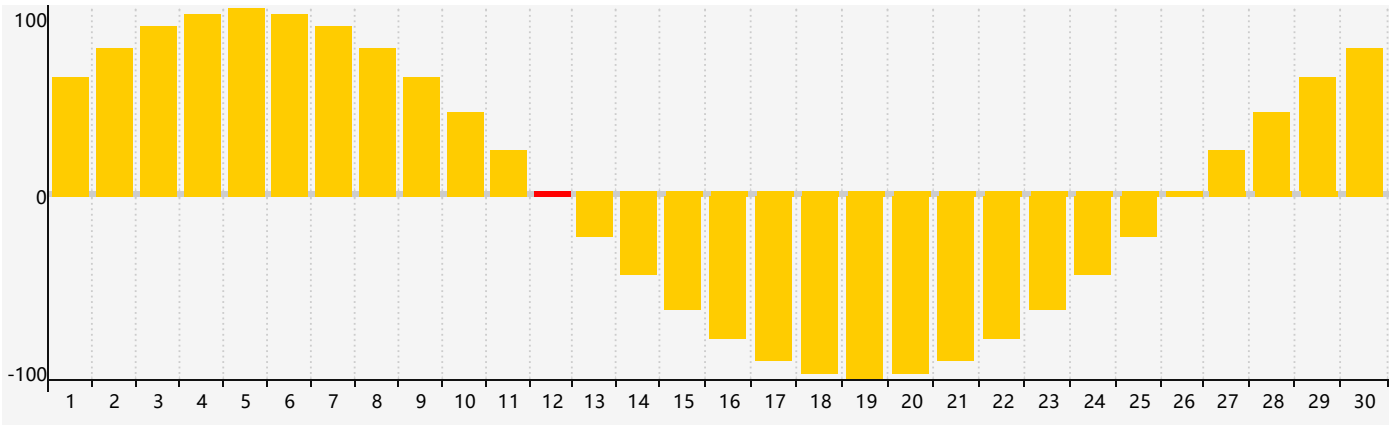

Avril 2022 Calendrier de Biorythme Intellectuel

Avril 2022 Calendrier Émotionnel de Biorythme

Avril 2022 Calendrier de Biorythme Physique

Avril 2022

DIM	LUN	MAR	MER	JEU	VEN	SAM
27	28	29	30	31	1	2
3	4	5	6	7	8	9
10 Physique	11	12 Émotif	13	14	15	16
17	18	19	20	21	22	23
24 Intellectuel	25	26	27	28	29	30