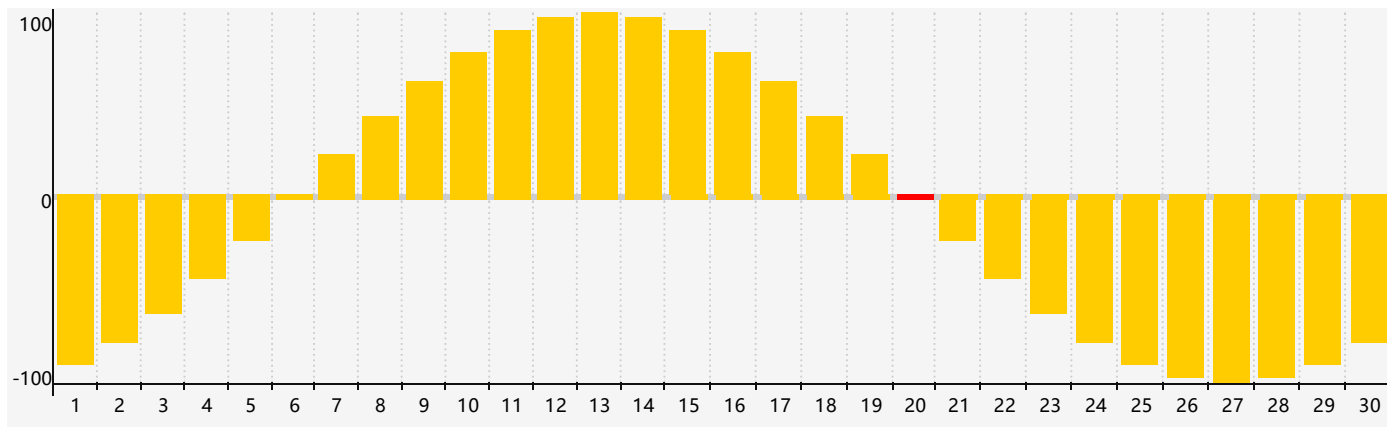

## Avril 2022 Calendrier Émotionnel de Biorythme

## Avril 2022

DIM	LUN	MAR	MER	JEU	VEN	SAM
27	28	29	30	31	1	2
3	4	5	6	7	8	9
10	11	12	13	14	15	16
17	18	19	20 <small>Émotif</small>	21	22	23
24	25	26	27	28	29	30