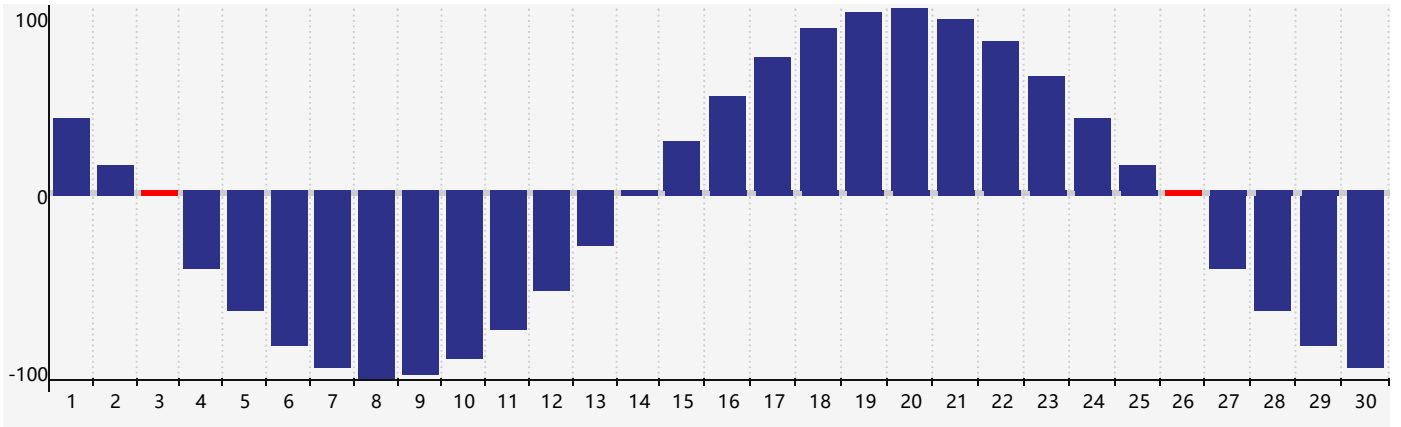

Avril 2022 Calendrier de Biorythme Physique

Avril 2022

DIM	LUN	MAR	MER	JEU	VEN	SAM
27	28	29	30	31	1	2
3 Physique	4	5	6	7	8	9
10	11	12	13	14	15	16
17	18	19	20	21	22	23
24	25	26 Physique	27	28	29	30