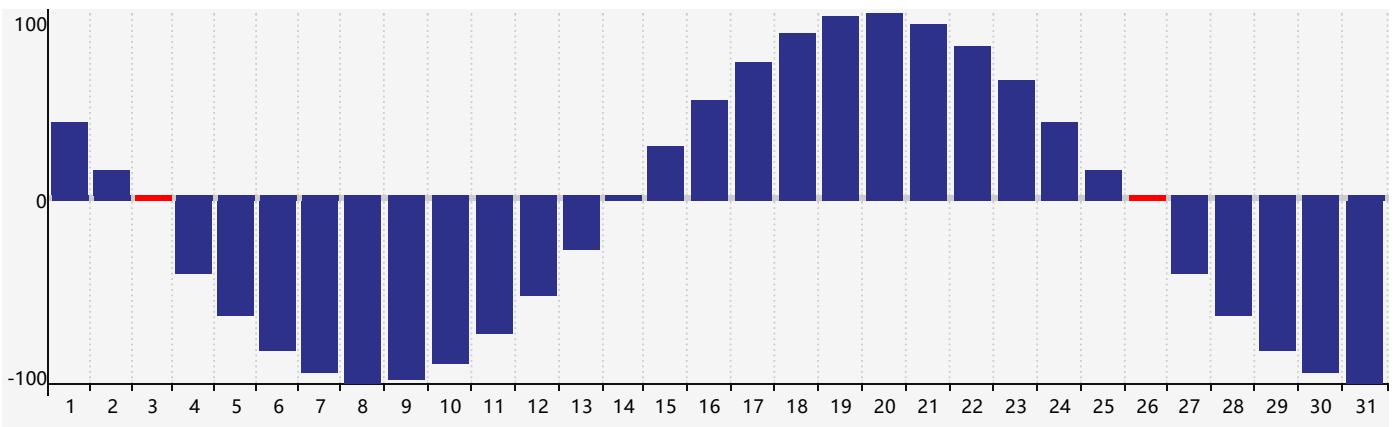

Mai 2022 Calendrier de Biorythme Intellectuel

Mai 2022 Calendrier Émotionnel de Biorythme

Mai 2022 Calendrier de Biorythme Physique

Mai 2022

DIM	LUN	MAR	MER	JEU	VEN	SAM
1 	2 	3 Physique 	4 	5 	6 	7 
8 	9 	10 Émotif 	11 	12 	13 	14 
15 	16 	17 	18 	19 	20 	21 
22 	23 	24 	25 	26 Physique 	27 Intellectuel 	28 
29 	30 	31 	1 	2 	3 	4 