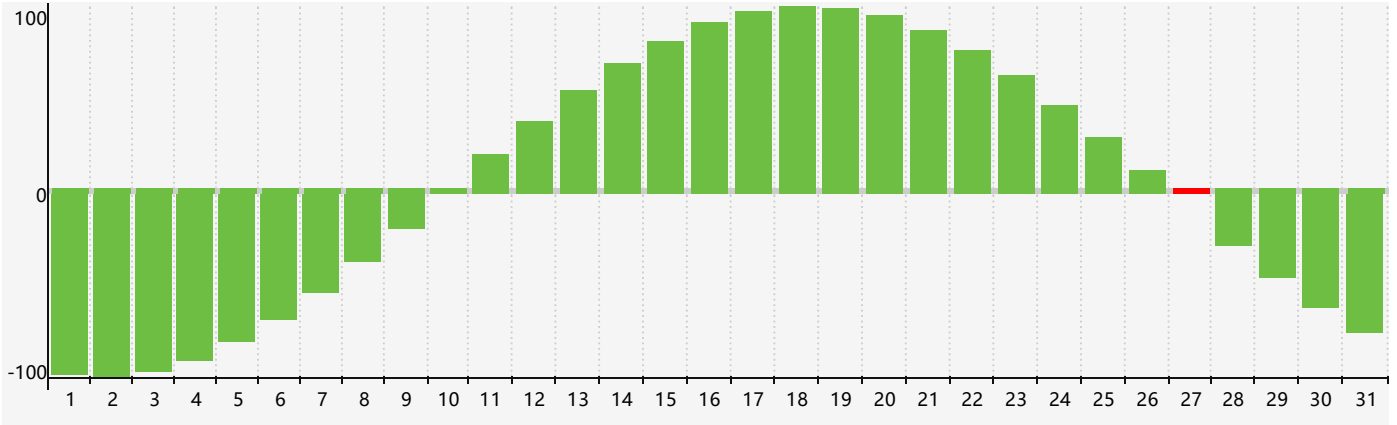

Mai 2022 Calendrier de Biorythme Intellectuel

Mai 2022 Calendrier Émotionnel de Biorythme

Mai 2022 Calendrier de Biorythme Physique

Mai 2022

DIM	LUN	MAR	MER	JEU	VEN	SAM
1 	2 	3 Physique 	4 	5 	6 	7 
8 	9 	10 Émotif 	11 	12 	13 	14 
15 	16 	17 	18 	19 	20 	21 
22 	23 	24 	25 	26 Physique 	27 Intellectuel 	28 
29 	30 	31 	1 	2 	3 	4 