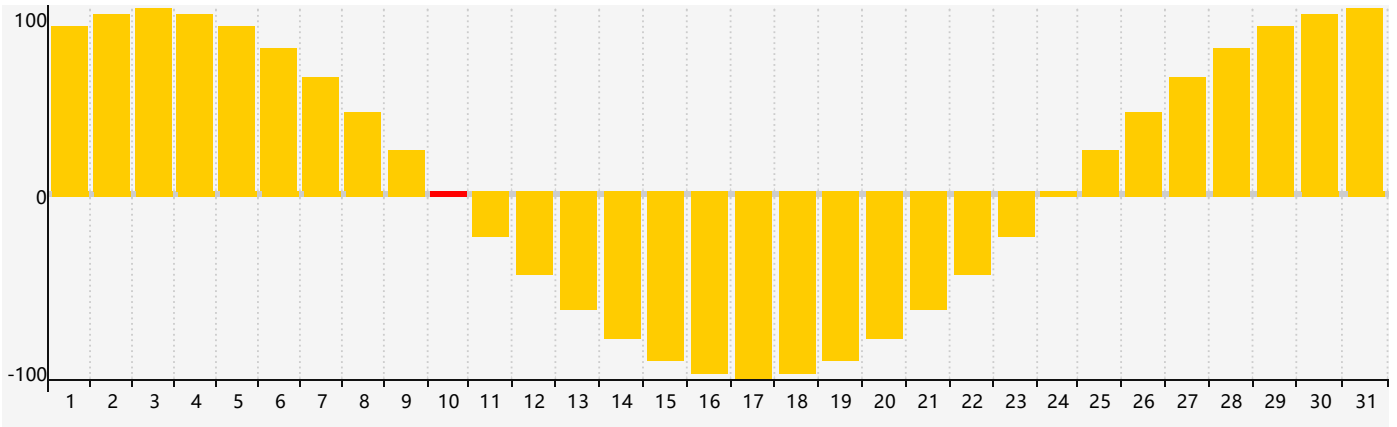

Mai 2022 Calendrier de Biorythme Intellectuel

Mai 2022 Calendrier Émotionnel de Biorythme

Mai 2022 Calendrier de Biorythme Physique

Mai 2022

DIM	LUN	MAR	MER	JEU	VEN	SAM
1 	2 	3 Physique 	4 	5 	6 	7 
8 	9 	10 Émotif 	11 	12 	13 	14 
15 	16 	17 	18 	19 	20 	21 
22 	23 	24 	25 	26 Physique 	27 Intellectuel 	28 
29 	30 	31 	1 	2 	3 	4 