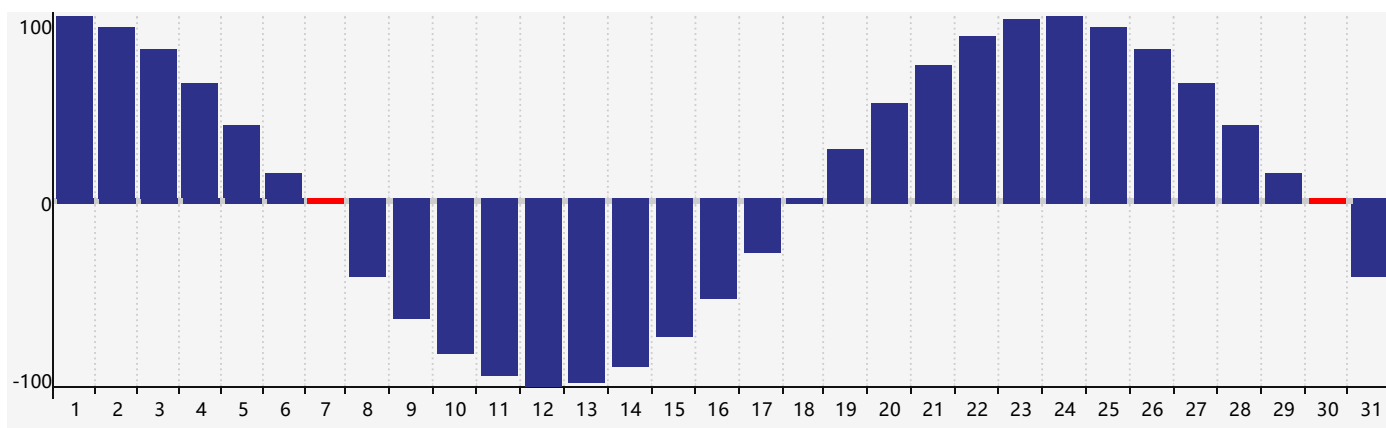

Mai 2022 Calendrier de Biorythme Intellectuel

Mai 2022 Calendrier Émotionnel de Biorythme

Mai 2022 Calendrier de Biorythme Physique

Mai 2022

DIM	LUN	MAR	MER	JEU	VEN	SAM
1 Émotif	2	3	4	5	6	7 Physique
8	9	10	11	12	13	14
15	16	17	18	19	20	21
22	23	24	25	26	27	28 Intellectuel
29 Émotif	30 Physique	31	1	2	3	4