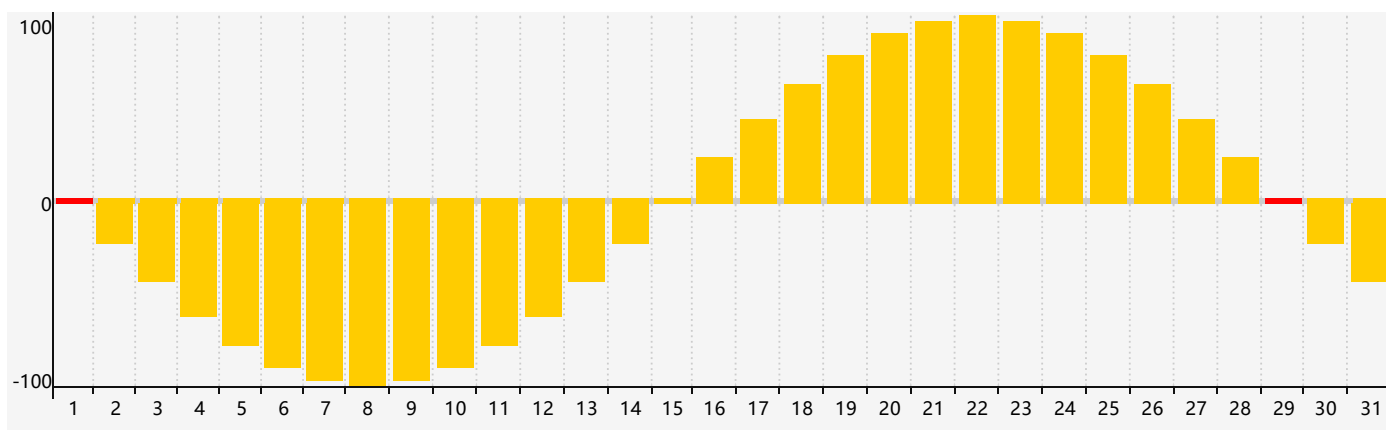

Mai 2022 Calendrier de Biorythme Intellectuel

Mai 2022 Calendrier Émotionnel de Biorythme

Mai 2022 Calendrier de Biorythme Physique

Mai 2022

DIM	LUN	MAR	MER	JEU	VEN	SAM
1 Émotif	2	3	4	5	6	7 Physique
8	9	10	11	12	13	14
15	16	17	18	19	20	21
22	23	24	25	26	27	28 Intellectuel
29 Émotif	30 Physique	31	1	2	3	4