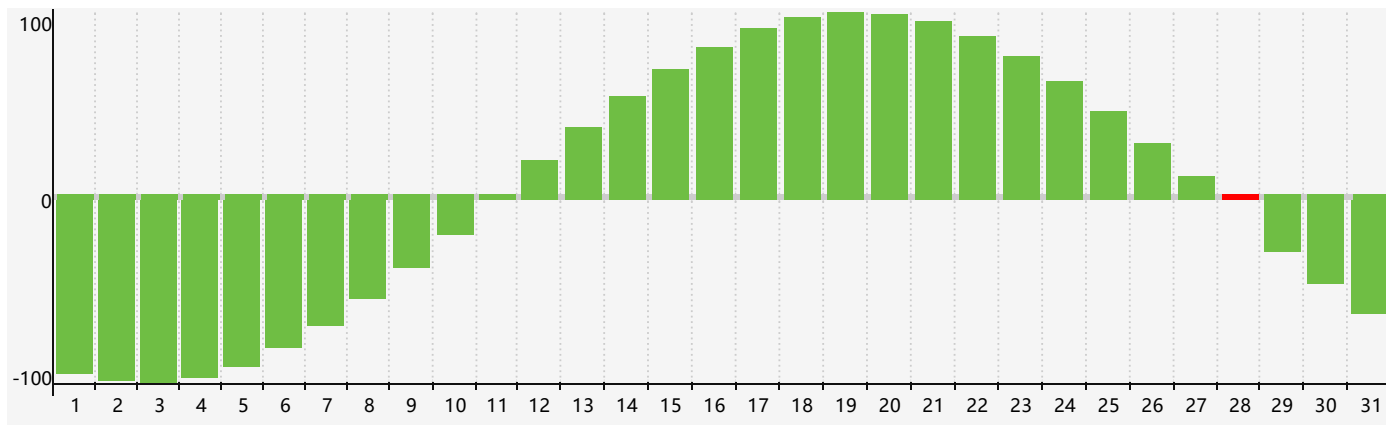

Mai 2022 Calendrier de Biorythme Intellectuel

Mai 2022 Calendrier Émotionnel de Biorythme

Mai 2022 Calendrier de Biorythme Physique

Mai 2022

DIM	LUN	MAR	MER	JEU	VEN	SAM
1 Émotif	2	3	4	5	6	7 Physique
8	9	10	11	12	13	14
15	16	17	18	19	20	21
22	23	24	25	26	27	28 Intellectuel
29 Émotif	30 Physique	31	1	2	3	4