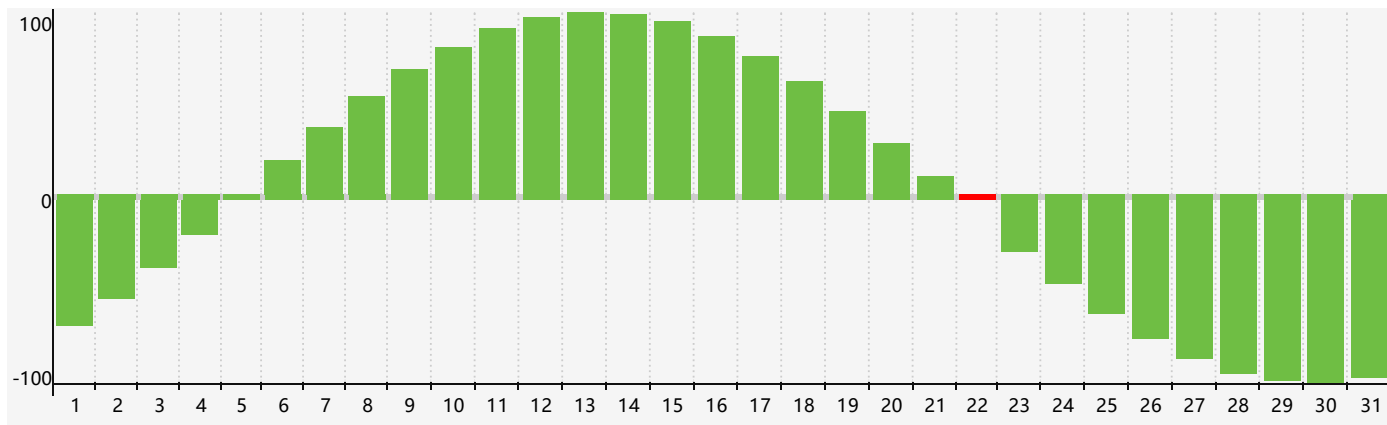

Mai 2022 Calendrier de Biorythme Intellectuel

Mai 2022 Calendrier Émotionnel de Biorythme

Mai 2022 Calendrier de Biorythme Physique

Mai 2022

DIM	LUN	MAR	MER	JEU	VEN	SAM
1	2	3	4	5	6	7
						
8	9	10 Physique	11	12	13	14
						
15	16	17	18	19	20	21
						
22 Intellectuel	23	24 Émotif	25	26	27	28
						
29	30	31	1	2 Physique	3	4
						