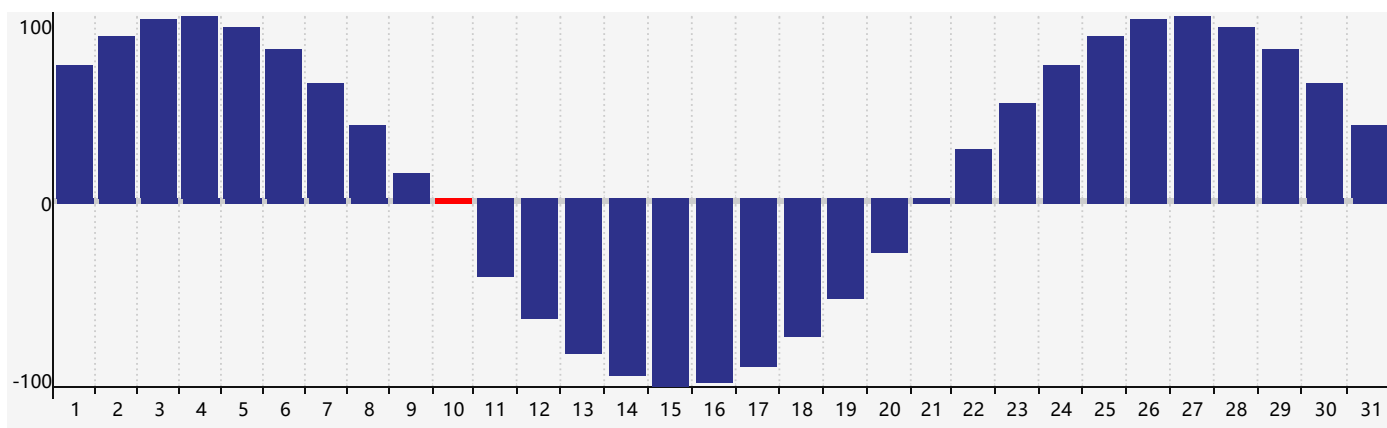

Mai 2022 Calendrier de Biorythme Intellectuel

Mai 2022 Calendrier Émotionnel de Biorythme

Mai 2022 Calendrier de Biorythme Physique

Mai 2022

DIM	LUN	MAR	MER	JEU	VEN	SAM
1	2	3	4	5	6	7
						
8	9	10 Physique	11	12	13	14
						
15	16	17	18	19	20	21
						
22 Intellectuel	23	24 Émotif	25	26	27	28
						
29	30	31	1	2 Physique	3	4
						