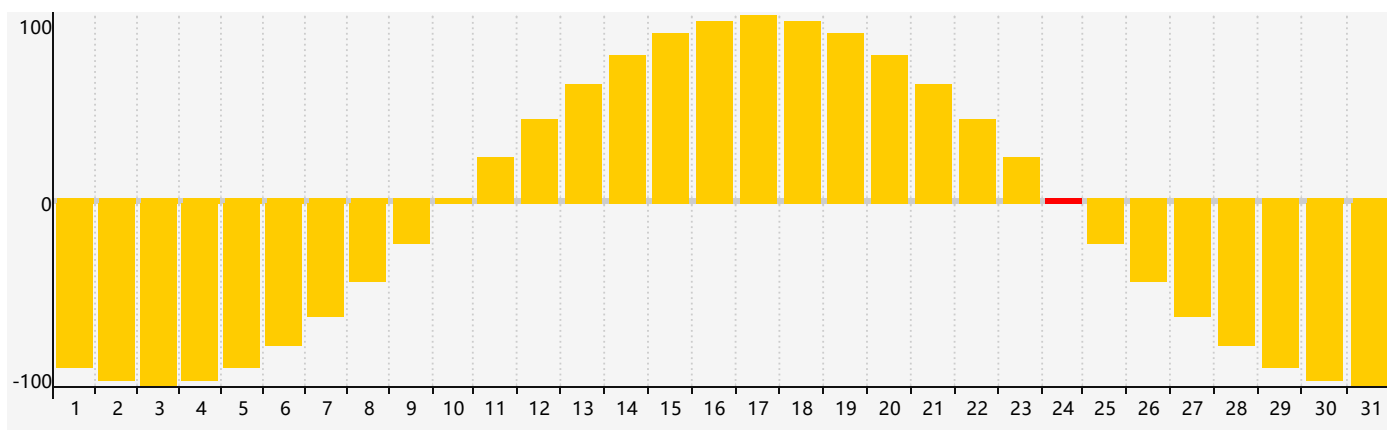

Mai 2022 Calendrier de Biorythme Intellectuel

Mai 2022 Calendrier Émotionnel de Biorythme

Mai 2022 Calendrier de Biorythme Physique

Mai 2022

DIM	LUN	MAR	MER	JEU	VEN	SAM
1	2	3	4	5	6	7
						
8	9	10 Physique	11	12	13	14
						
15	16	17	18	19	20	21
						
22 Intellectuel	23	24 Émotif	25	26	27	28
						
29	30	31	1	2 Physique	3	4
						