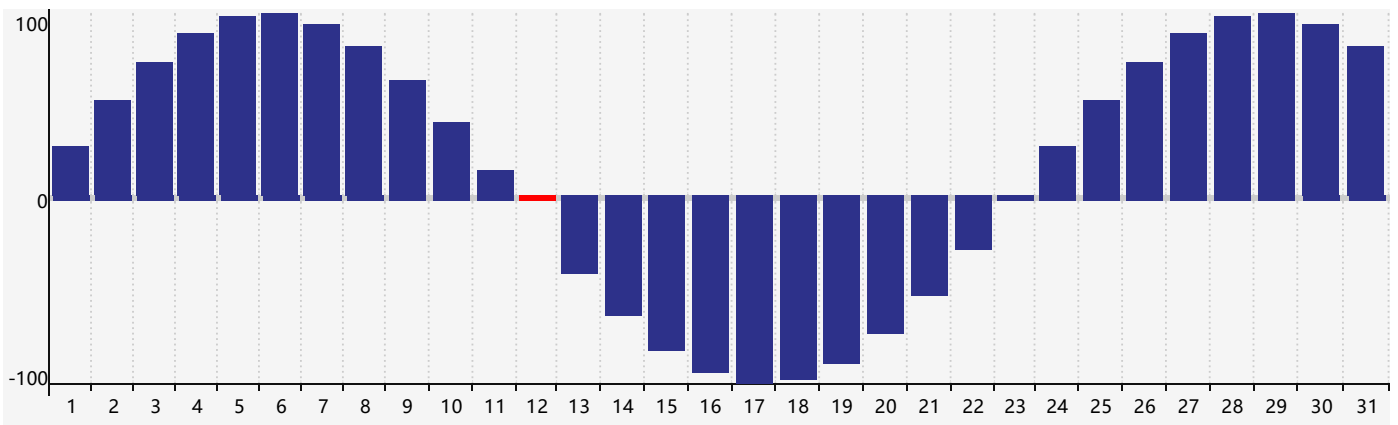

Mai 2022 Calendrier de Biorythme Intellectuel

Mai 2022 Calendrier Émotionnel de Biorythme

Mai 2022 Calendrier de Biorythme Physique

Mai 2022

DIM	LUN	MAR	MER	JEU	VEN	SAM
1 	2 	3 	4 	5 	6 	7 
8 	9 	10 	11 	12 Physique 	13 	14 
15 	16 	17 	18 	19 	20 	21 
22 	23 Émotif 	24 	25 	26 Intellectuel 	27 	28 
29 	30 	31 	1 	2 	3 	4 Physique 