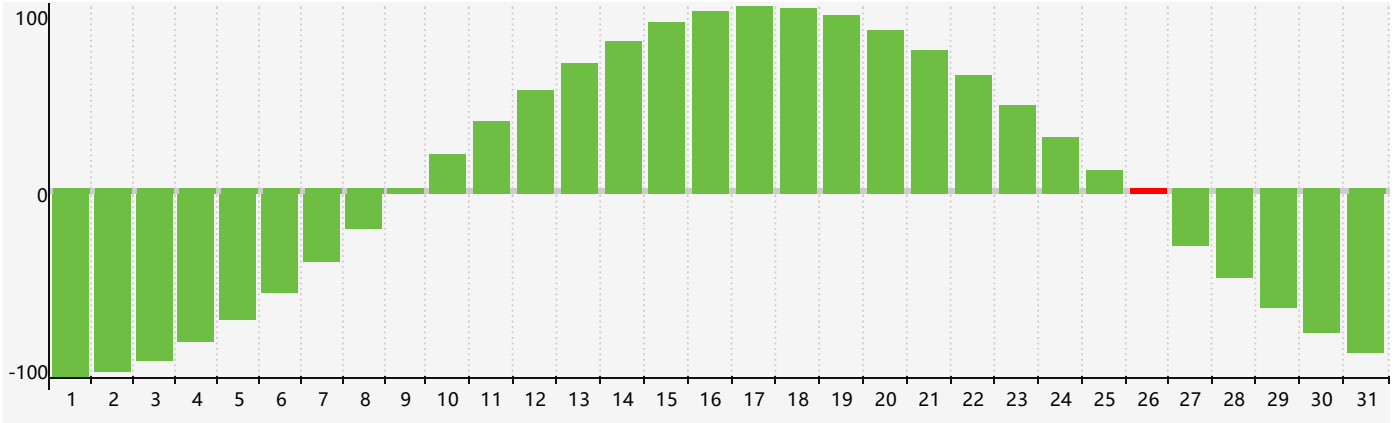

Mai 2022 Calendrier de Biorythme Intellectuel

Mai 2022 Calendrier Émotionnel de Biorythme

Mai 2022 Calendrier de Biorythme Physique

Mai 2022

DIM	LUN	MAR	MER	JEU	VEN	SAM
1 	2 	3 	4 	5 	6 	7 
8 	9 	10 	11 	12 Physique 	13 	14 
15 	16 	17 	18 	19 	20 	21 
22 	23 Émotif 	24 	25 	26 Intellectuel 	27 	28 
29 	30 	31 	1 	2 	3 	4 Physique 