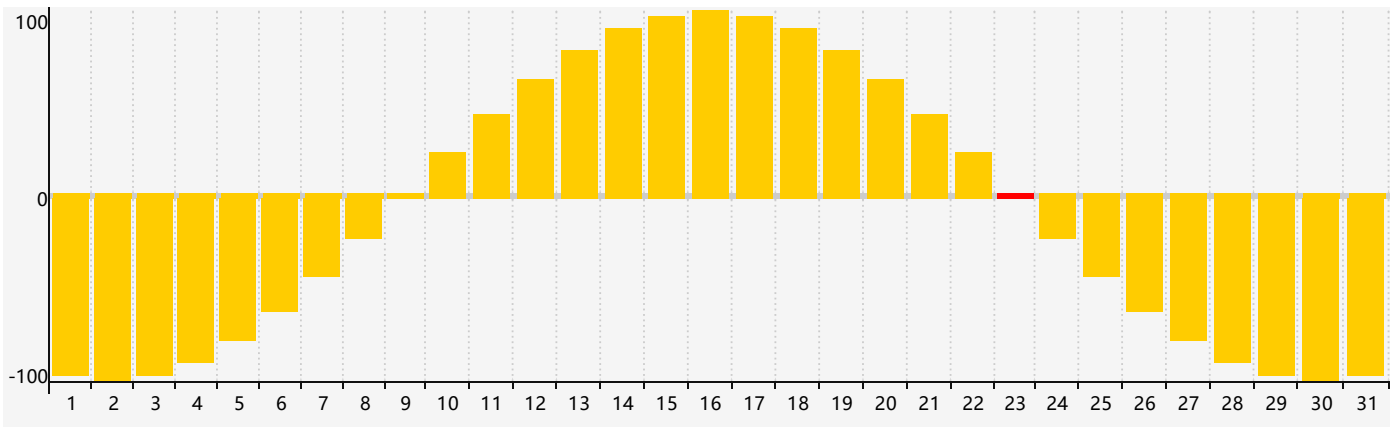

Mai 2022 Calendrier de Biorythme Intellectuel

Mai 2022 Calendrier Émotionnel de Biorythme

Mai 2022 Calendrier de Biorythme Physique

Mai 2022

DIM	LUN	MAR	MER	JEU	VEN	SAM
1 	2 	3 	4 	5 	6 	7 
8 	9 	10 	11 	12 Physique 	13 	14 
15 	16 	17 	18 	19 	20 	21 
22 	23 Émotif 	24 	25 	26 Intellectuel 	27 	28 
29 	30 	31 	1 	2 	3 	4 Physique 